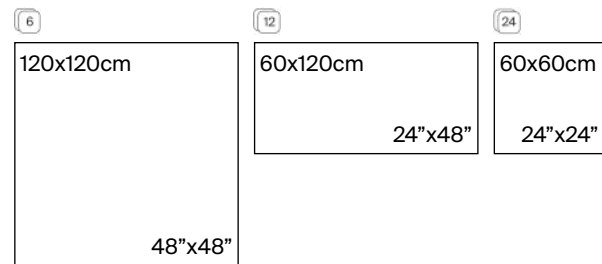

Formatos disponibles

Available formats / Formats disponibles