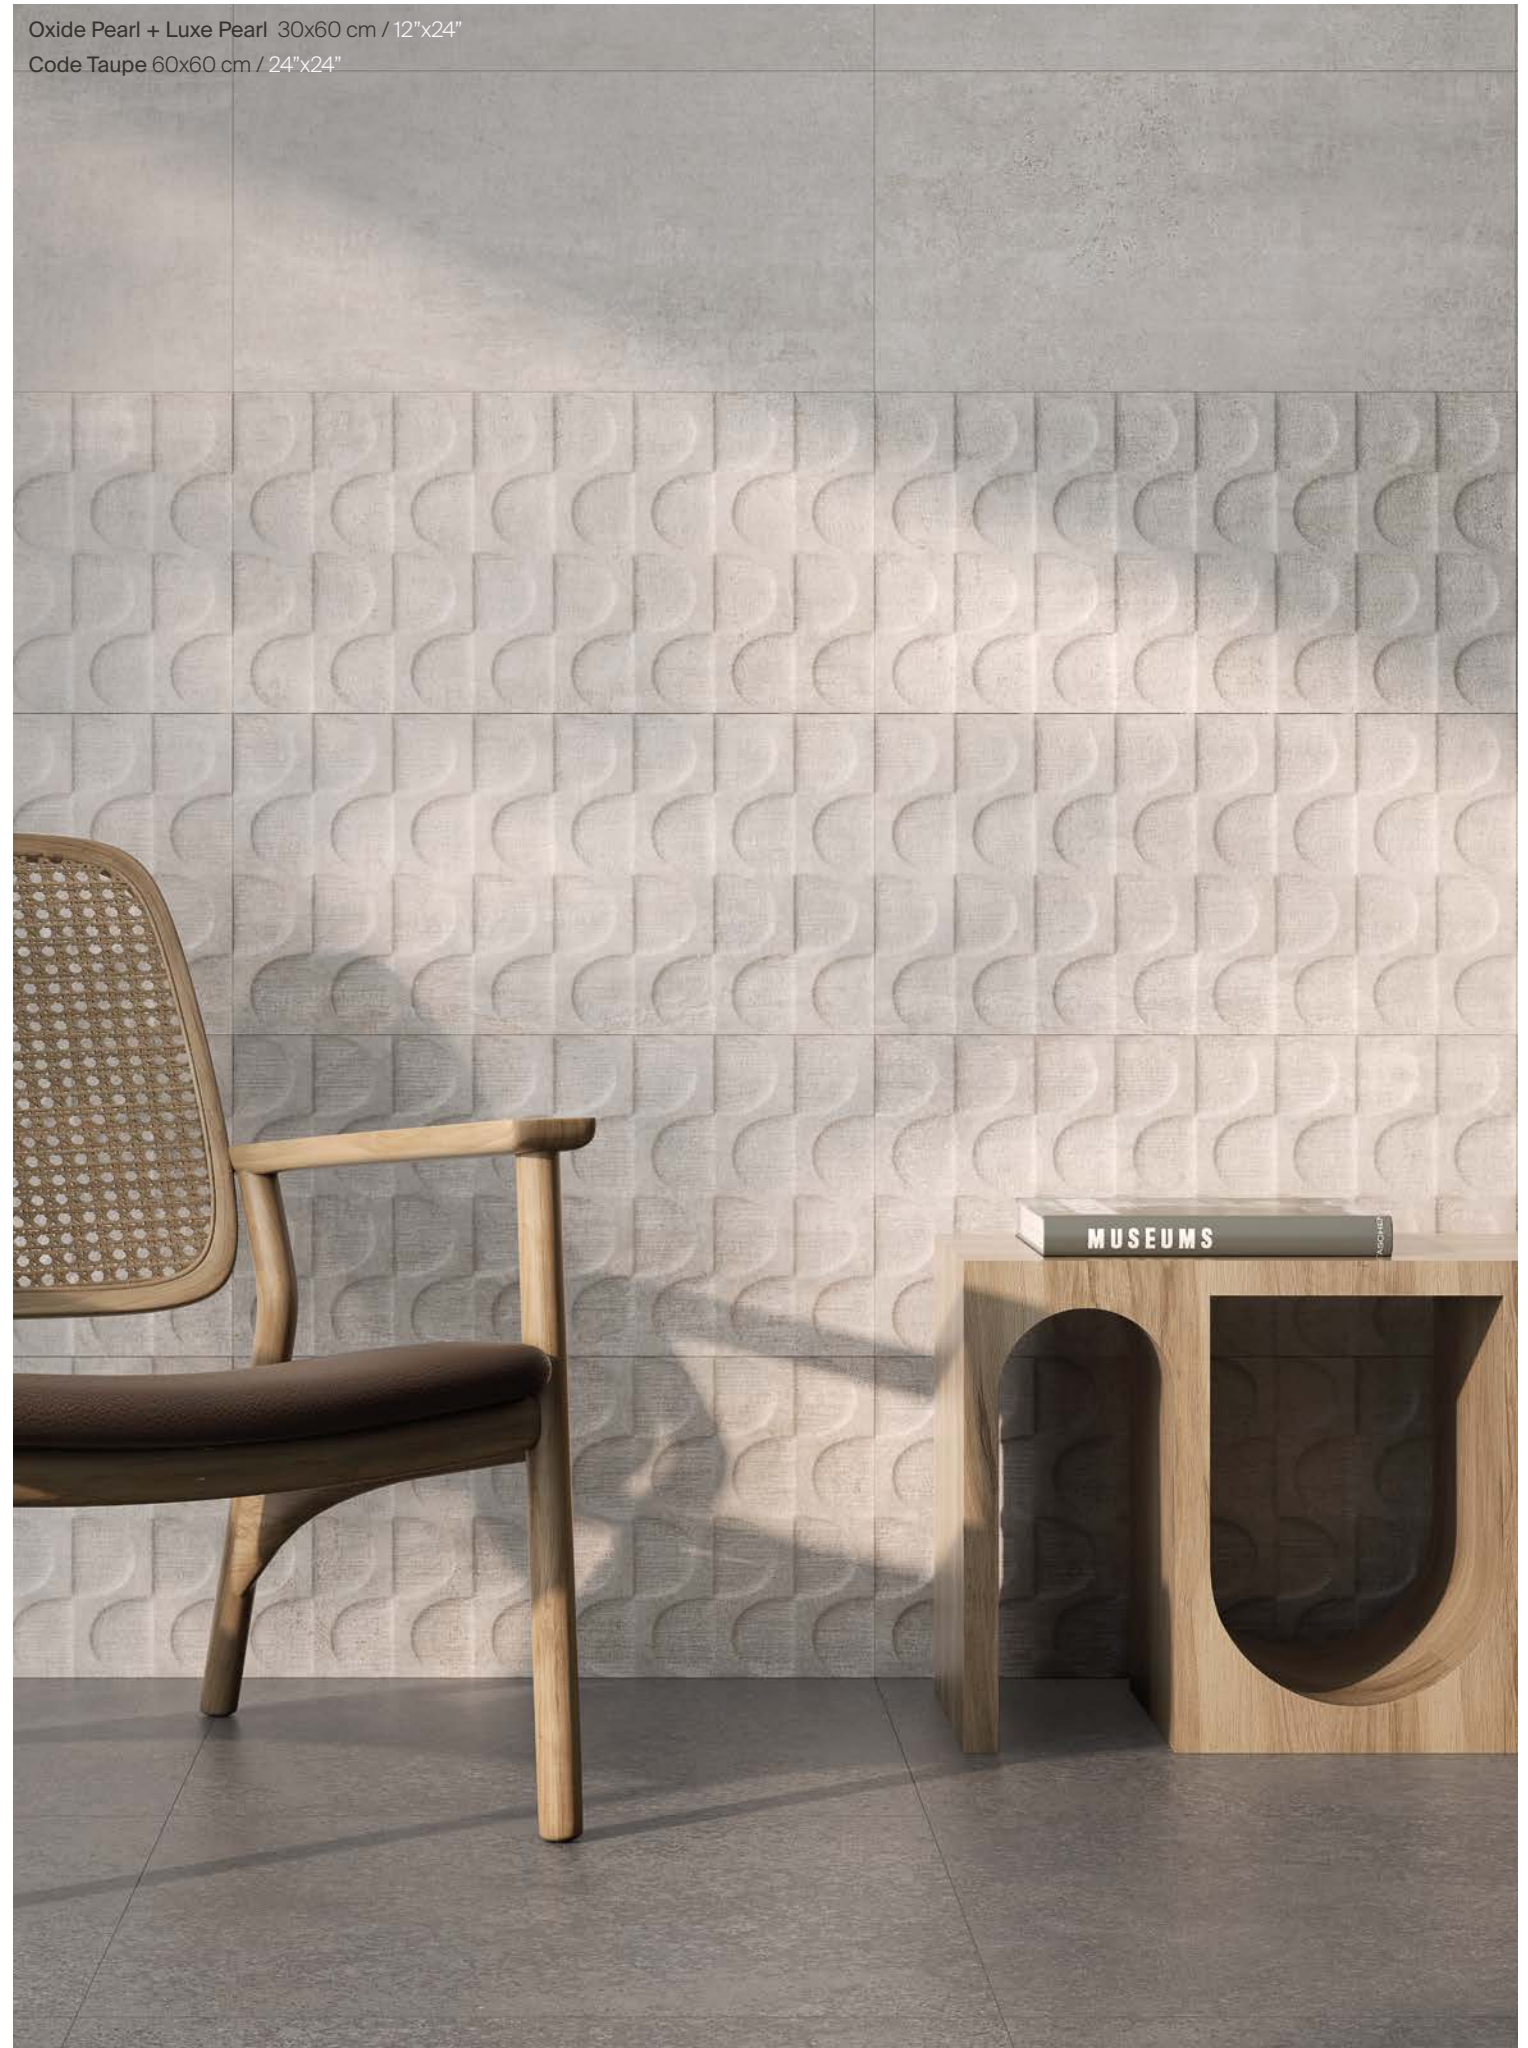

OXIDE

Pasta blanca
White body / Pâte blanche

Formatos disponibles

Available formats / Formats disponibles

Formato Size	Formato real Work size	Acabado Finish	Pz/Caja Pcs/Box	M²/Caja Sqm/Box	Kg/Caja Kg/Box	Cajas/Pallet Boxes/Pallet	M²/Pallet Sqm/Pallet	Kg/Pallet Kg/Pallet	Colores disponibles Available colours
30x60 - Rc G-360	300x600x7,00	Mate - Rectificado Matt - Rectified	9	1,62	20,000	60	97,20	1.240,00	
30x60 - Rc DEC - Luxe G-365	300x600x7,00	Mate - Rectificado Matt - Rectified	9	1,62	20,000	60	97,20	1.240,00