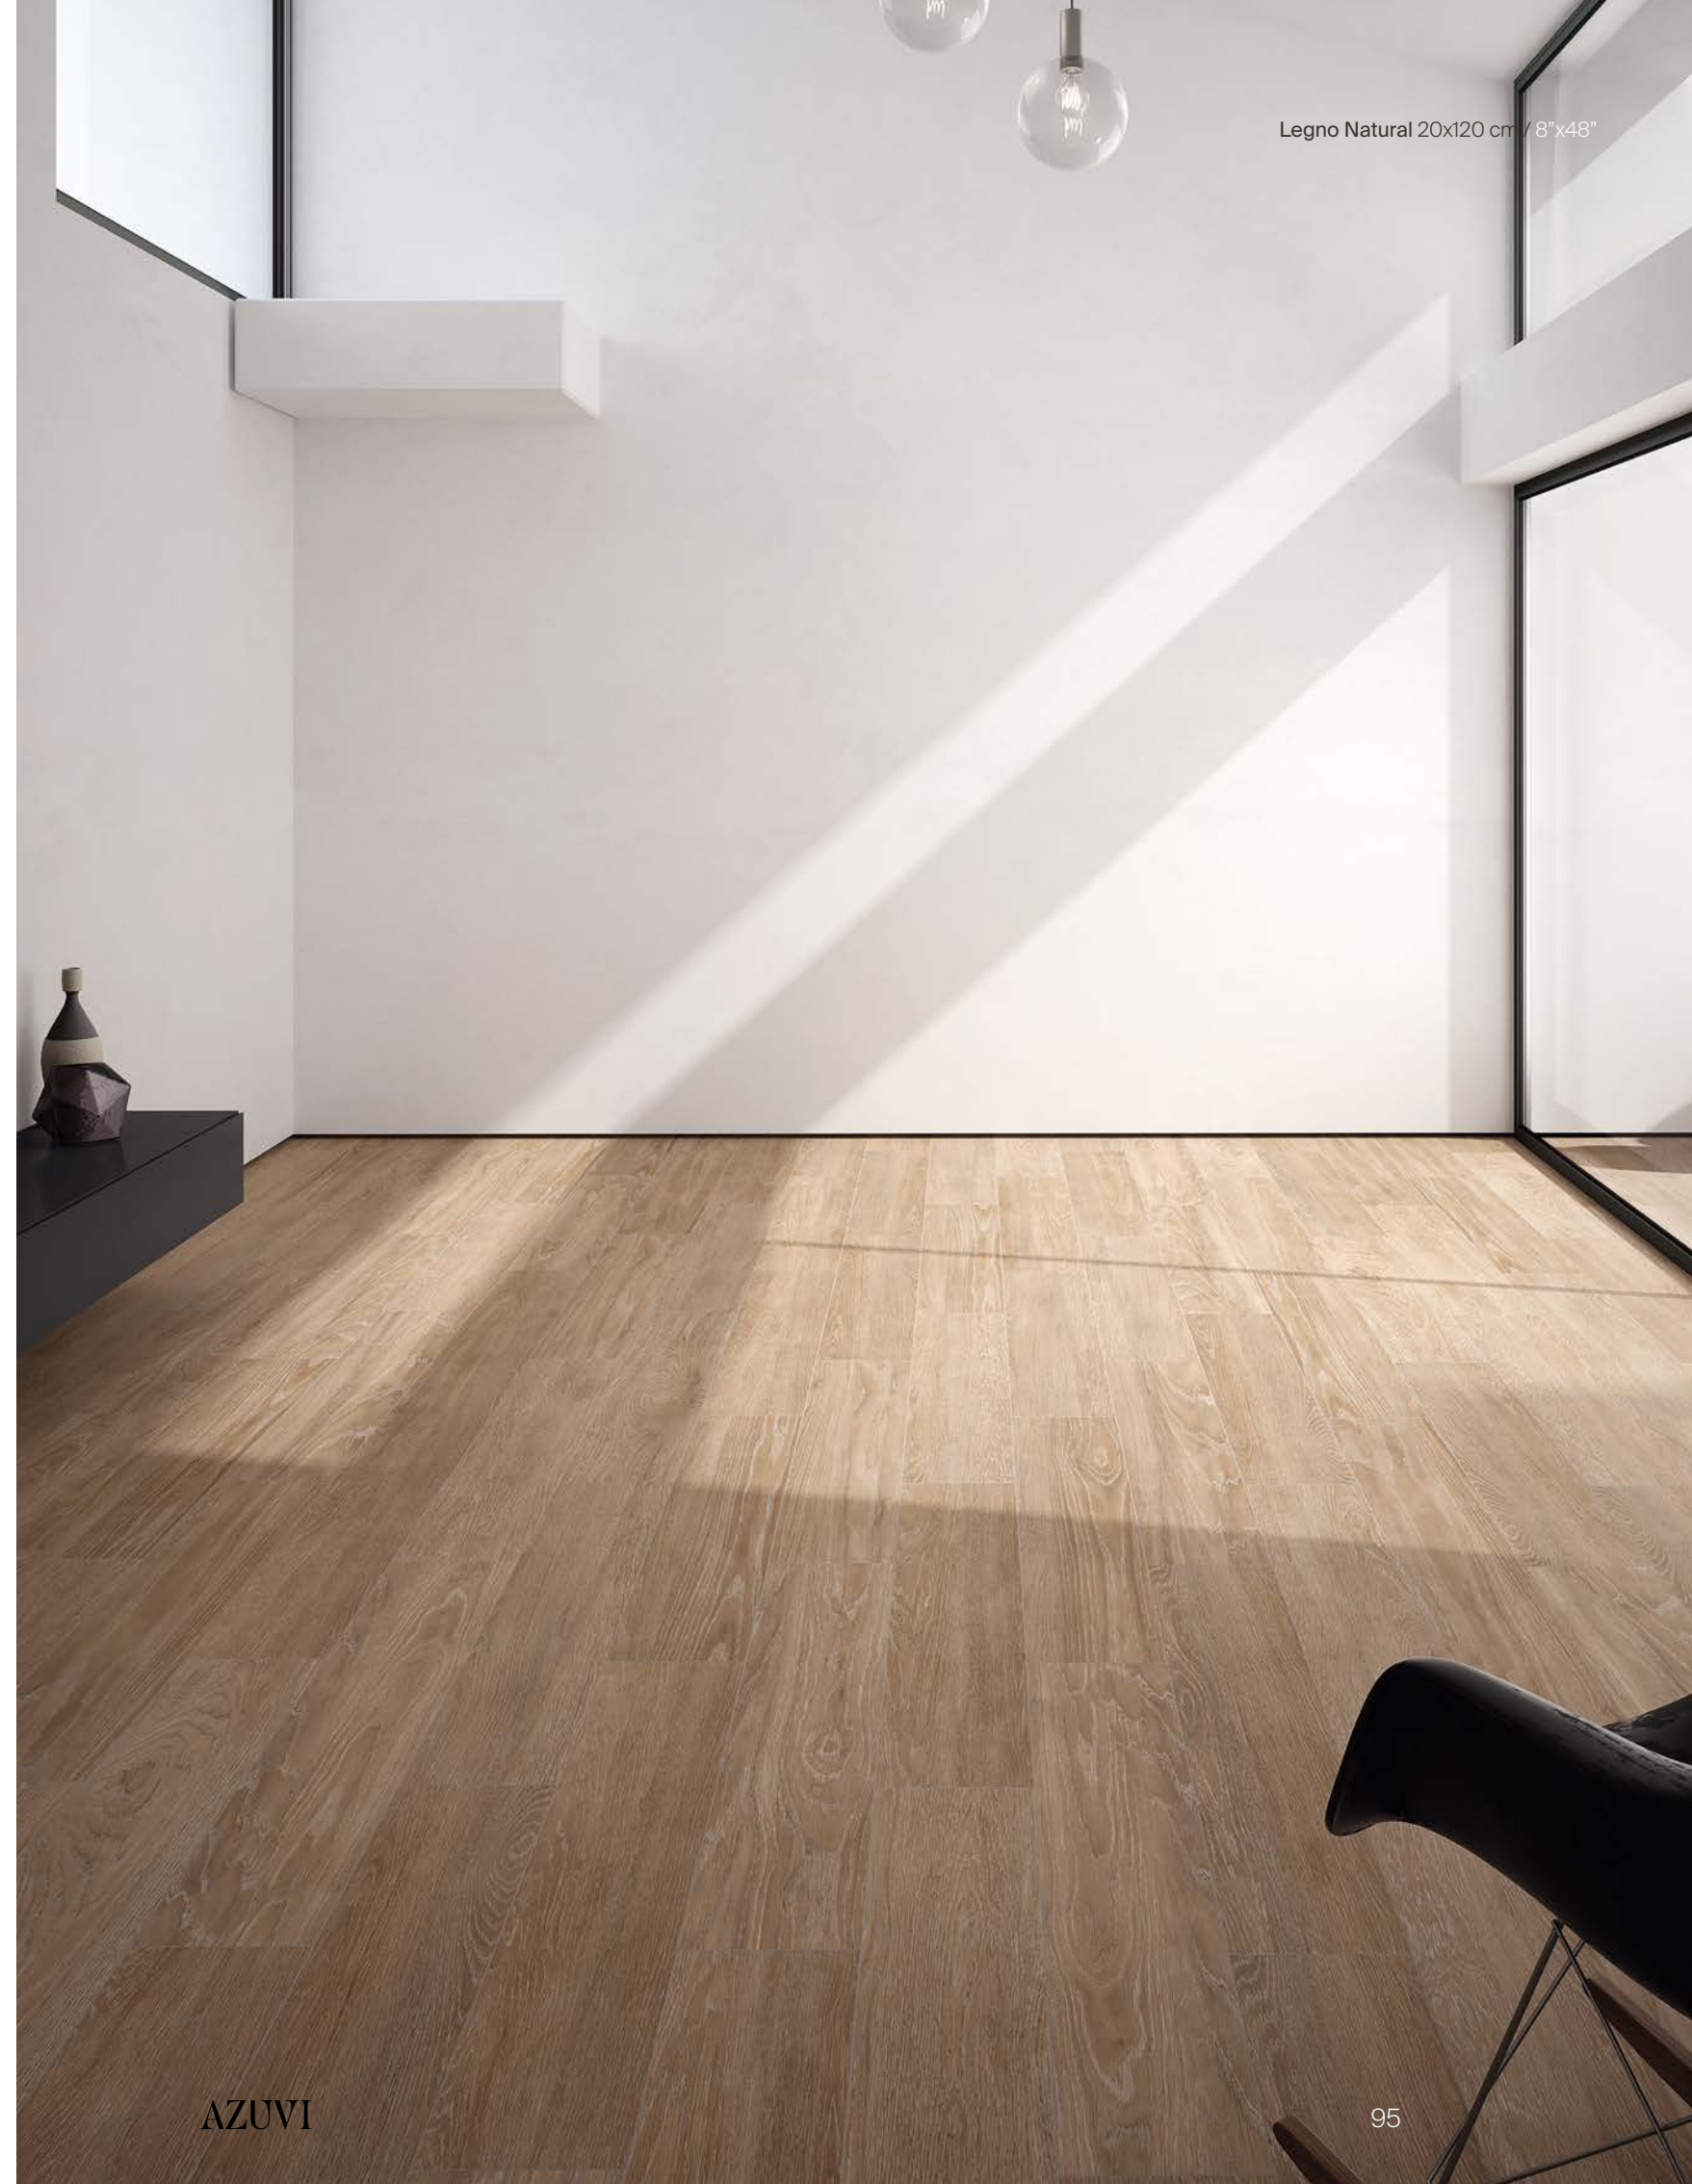

Madera
Wood
Bois

LEGNO

Evocando una de las maderas nobles más apreciadas, la madera de roble es la inspiración de la colección Legno.

De apariencia sobria, tonos cálidos y acogedores, Legno es una colección que se adapta a cualquier estilo de decoración gracias a su diseño, armonizado entre sí, cuyo protagonismo lo tienen los matices y naturalidad del material.

Legno is inspired by oak, one of the most highly esteemed fine woods.

This sober-looking collection in warm welcoming colours fits in with all decorative styles, thanks to the natural beauty and subtle nuances of its harmonious design.

Évoquant l'un des bois nobles les plus appréciés, la collection Legno s'inspire du bois de chêne.

D'apparence sobre, avec des tons chauds et accueillants, Legno est une collection qui s'adapte à toute sorte de style de décoration grâce à son design harmonieux, où priment les nuances et le naturel du matériau.

Legno Natural 20x120 cm / 8"x48"