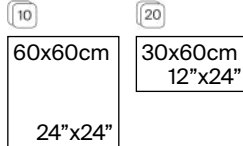

Formatos disponibles
Available formats / Formats disponibles