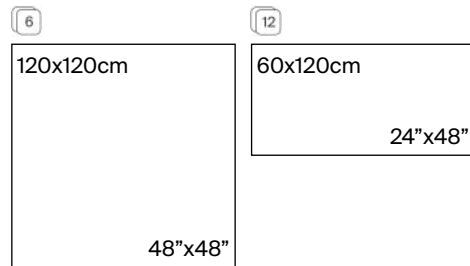

Formatos disponibles Available formats / Formats disponibles

Formato Size	Formato real Work size	Acabado Finish	Pz/Caja Pcs/Box	M²/Caja Sqm/Box	Kg/Caja Kg/Box	Cajas/Pallet Boxes/Pallet	M²/Pallet Sqm/Pallet	Kg/Pallet Kg/Pallet	Colores disponibles Available colours
120x120 - Rc G-977	1200x1200x9,00	Mate · Rectificado / Matt · Rectified C1 · R10 · A	1	1,44	30,13	40	57,60	1.265,00	
60x120 - Rc G-674	600x1200x9,00	Mate · Rectificado / Matt · Rectified C1 · R10 · A	2	1,44	28,00	36	51,84	1.062,00	

Piezas especiales pág 330 - 333
Special tile pieces
Pièces spéciales