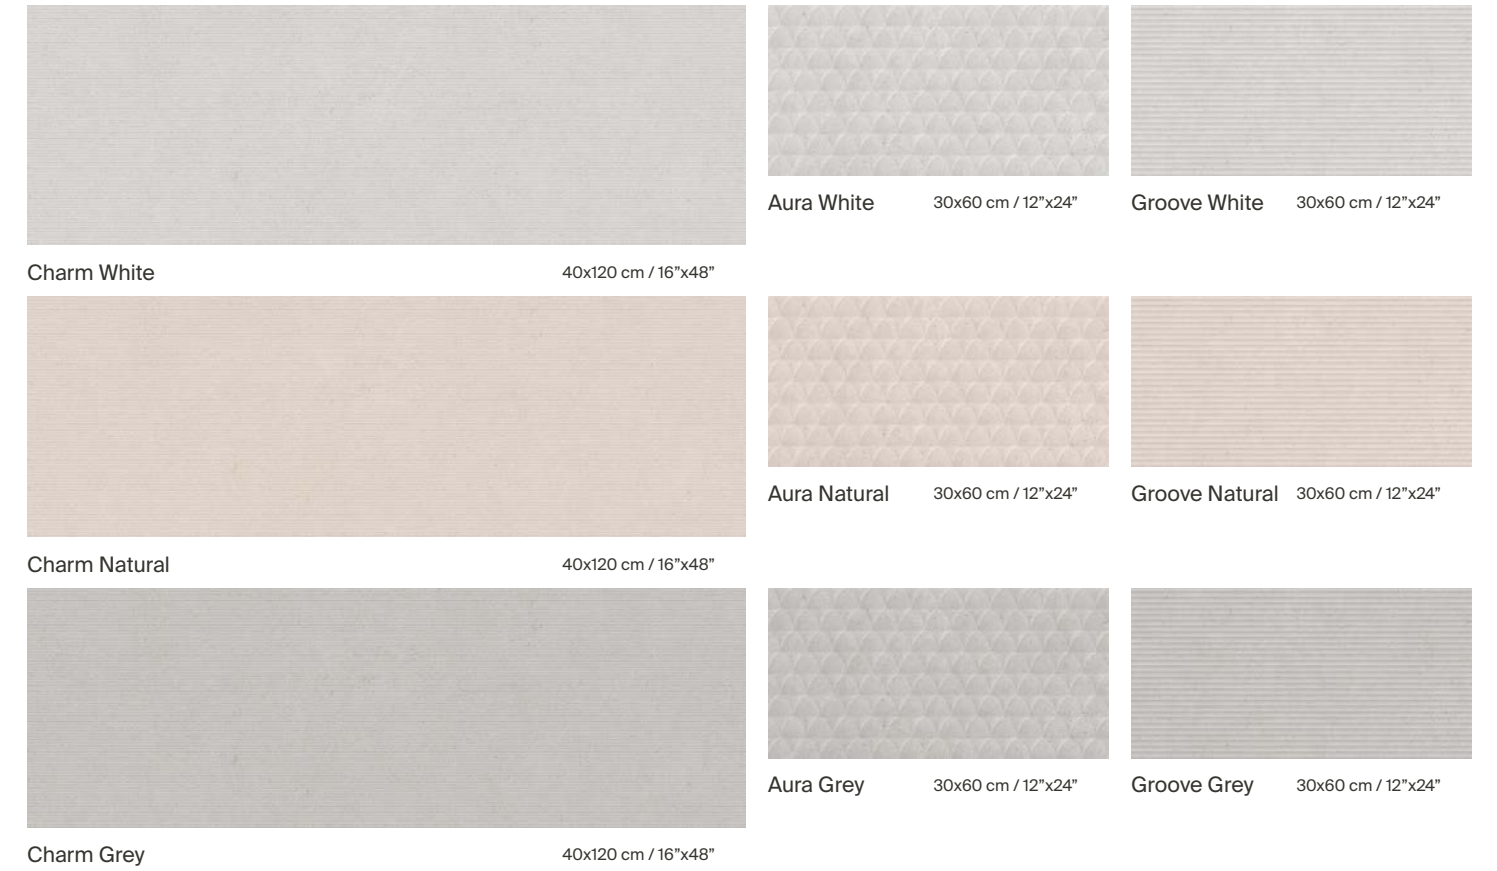

CALIZIA

Pasta blanca
White body / Pâte blanche

Formatos disponibles

Available formats / Formats disponibles

Formato Size	Formato real Work size	Acabado Finish	Pz/Caja Pcs/Box	M²/Caja Sqm/Box	Kg/Caja Kg/Box	Cajas/Pallet Boxes/Pallet	M²/Pallet Sqm/Pallet	Kg/Pallet Kg/Pallet	Colores disponibles Available colours
40x120 - Rc Calizia G-400	400x1200x7,00	Mate · Rectificado Matt · Rectified	5	2,40	30,00	20	48,00	630,00	
40x120 - Rc Charm G-410	400x1200x7,00	Mate · Rectificado Matt · Rectified	5	2,40	30,00	20	48,00	630,00	
40x120 - Rc DEC - Aura G-410	400x1200x8,00	Mate · Rectificado Matt · Rectified	4	1,92	28,00	20	38,40	570,00	

Formatos disponibles

Available formats / Formats disponibles

Formato Size	Formato real Work size	Acabado Finish	Pz/Caja Pcs/Box	M²/Caja Sqm/Box	Kg/Caja Kg/Box	Cajas/Pallet Boxes/Pallet	M²/Pallet Sqm/Pallet	Kg/Pallet Kg/Pallet	Colores disponibles Available colours
30x60 - Rc G-360	300x600x7,00	Mate · Rectificado Matt · Rectified	9	1,62	20,000	60	97,20	1.240,00	
30x60 - Rc DEC Aura, Groove G-365	300x600x7,00	Mate · Rectificado Matt · Rectified	9	1,62	20,000	60	97,20	1.240,00