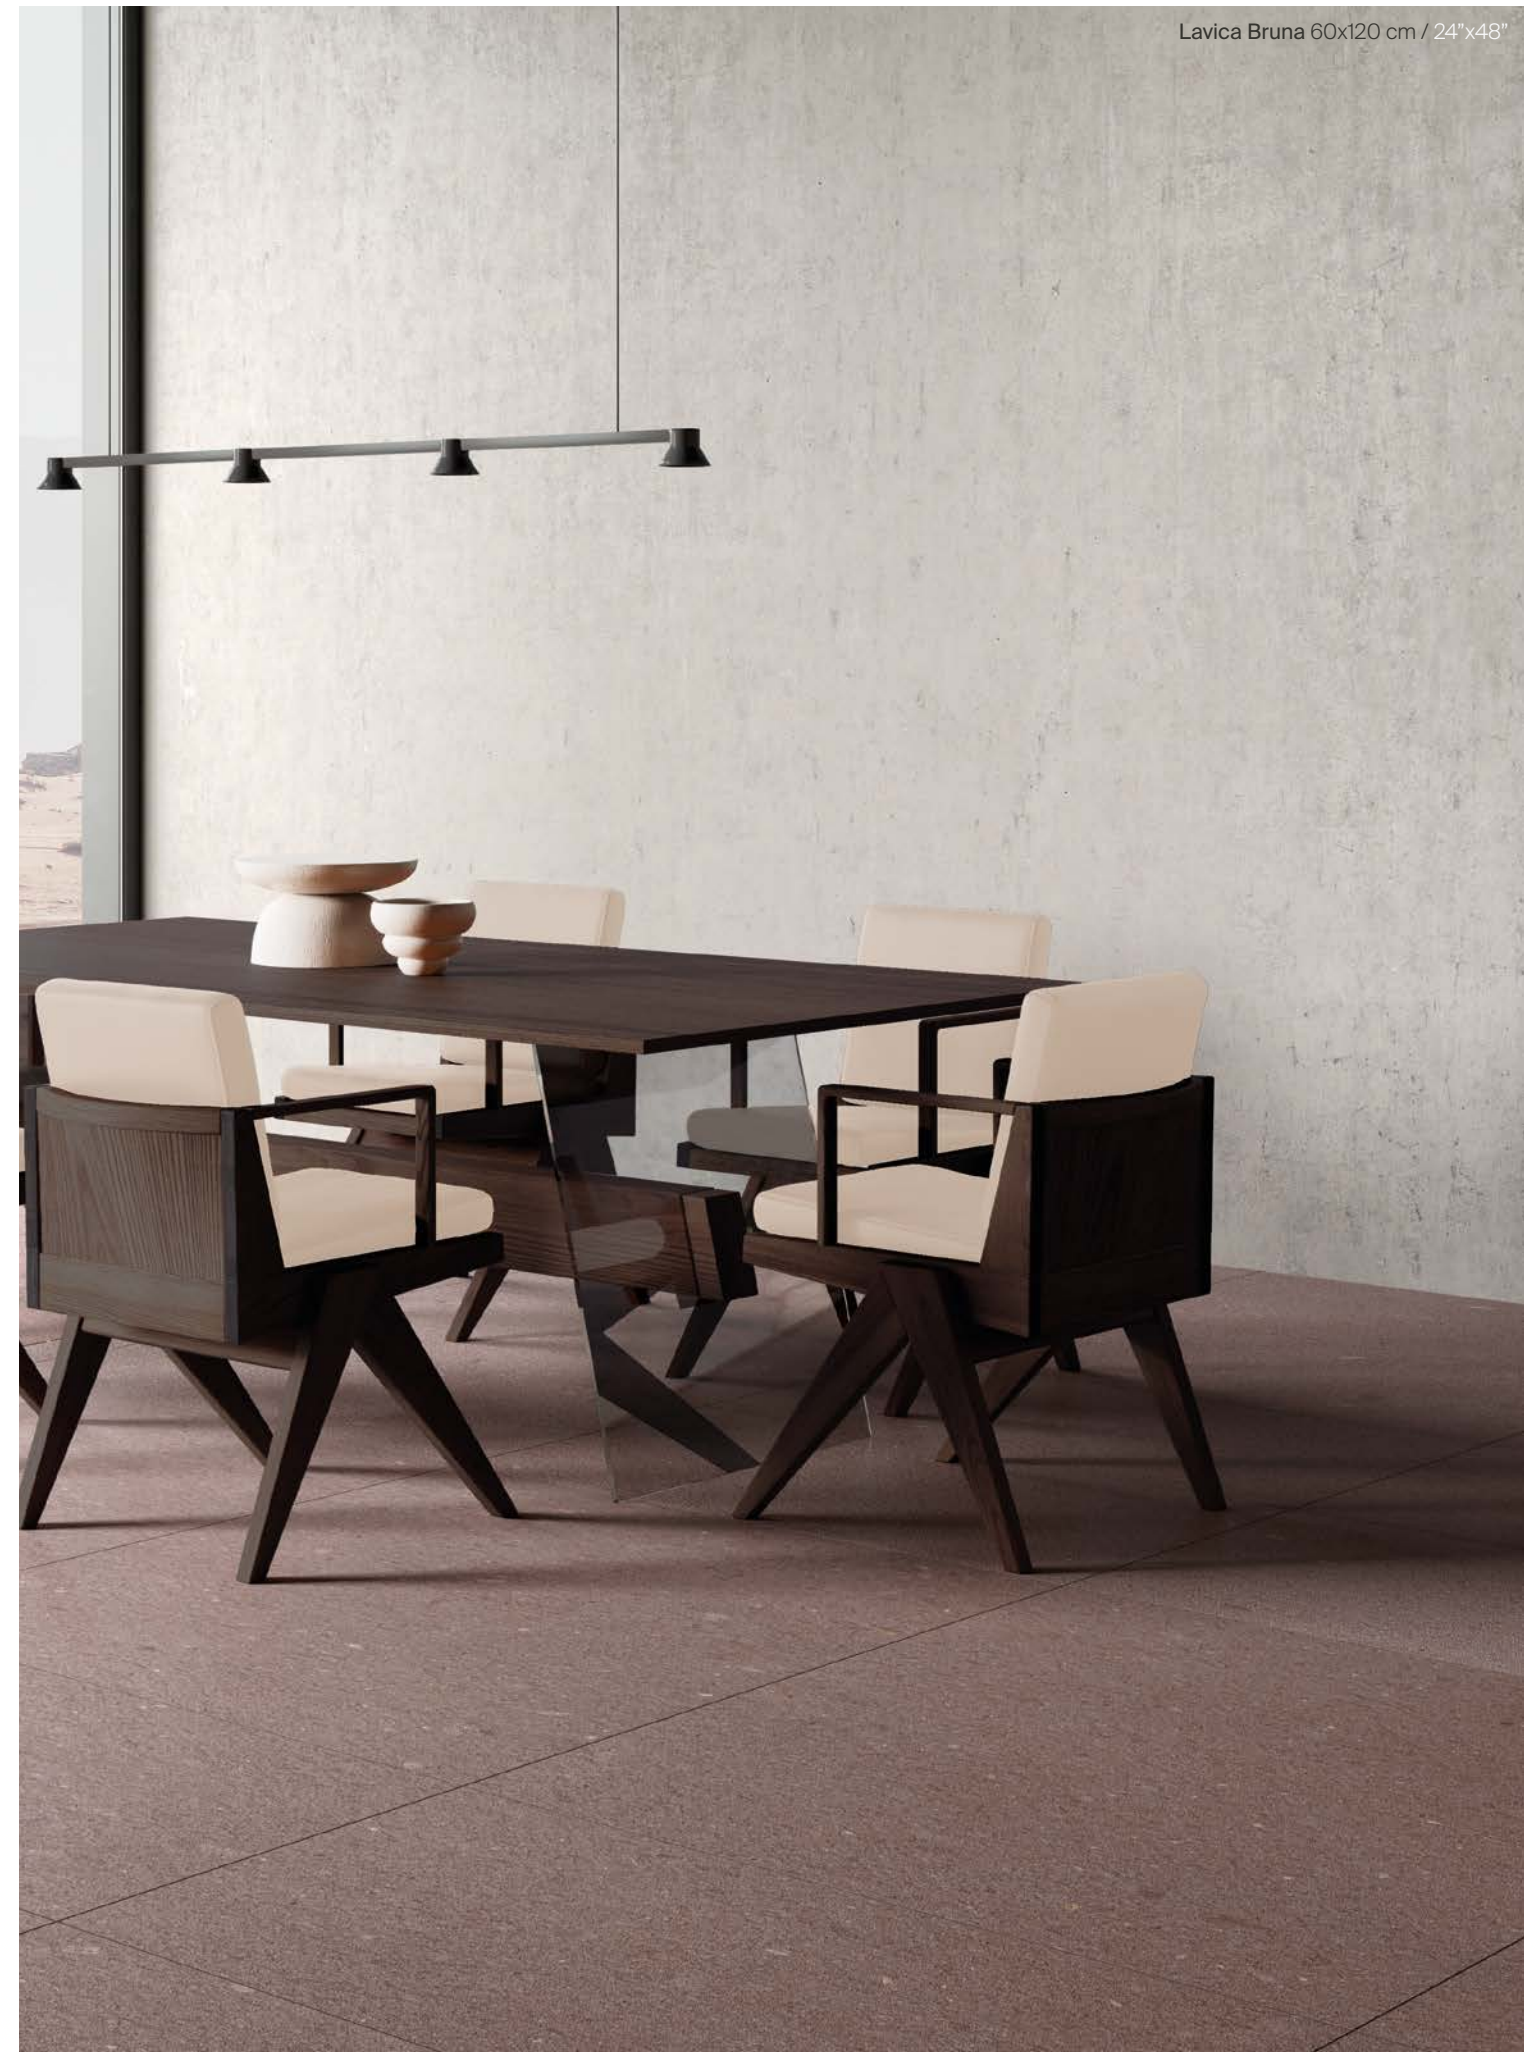

Porcelánico
Porcelain tiles / Grès cérame

Formatos disponibles
Available formats / Formats disponibles

12

60x120cm
24"x48"

Formato Size	Formato real Work size	Acabado Finish	Pz/Caja Pcs/Box	M²/Caja Sqm/Box	Kg/Caja Kg/Box	Cajas/Pallet Boxes/Pallet	M²/Pallet Sqm/Pallet	Kg/Pallet Kg/Pallet	Colores disponibles Available colours
60x120 - Rc G-674	600x1200x9,00	Mate · Rectificado / Matt · Rectified C2 · R10 · A+B	2	1,44	28,00	36	51,84	1.062,00	

Piezas especiales
Special tile pieces
Pièces spéciales