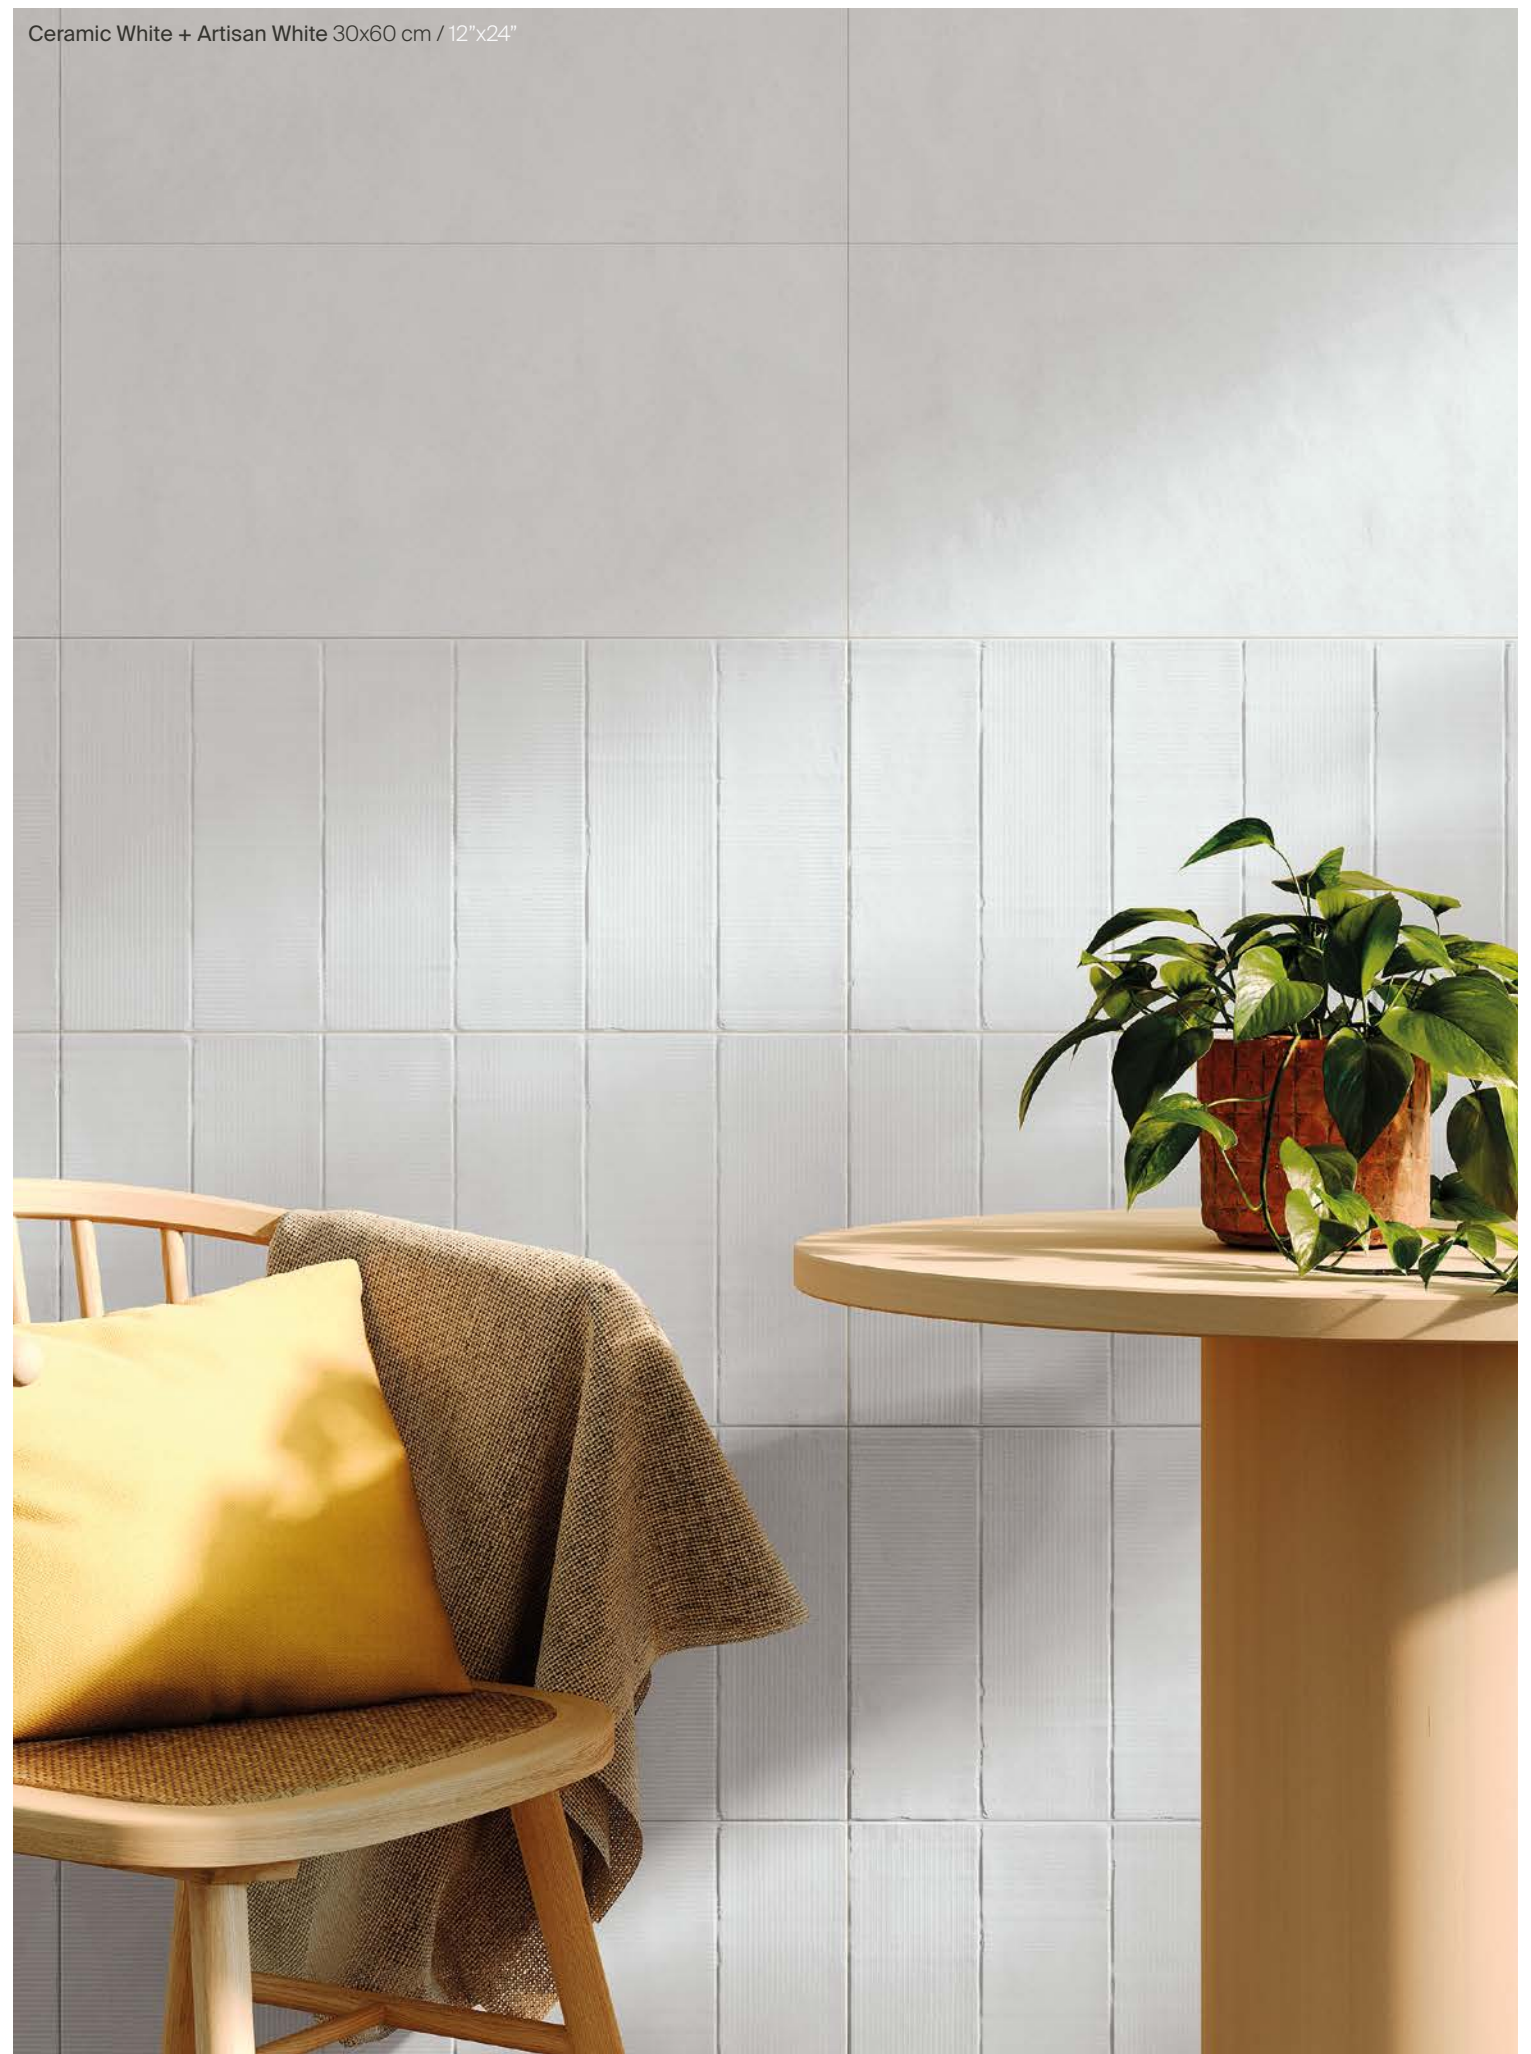

Formatos disponibles

Available formats / Formats disponibles

30x60cm
12"x24"

Formato Size	Formato real Work size	Acabado Finish	Pz/Caja Pcs/Box	M²/Caja Sqm/Box	Kg/Caja Kg/Box	Cajas/Pallet Boxes/Pallet	M²/Pallet Sqm/Pallet	Kg/Pallet Kg/Pallet	Colores disponibles Available colours
30x60 - Rc G-360	300x600x7,00	Mate Matt	9	1,62	20,000	60	97,20	1.240,00	
30x60 - Rc DEC G-365	300x600x7,00	Mate Matt	9	1,62	20,000	60	97,20	1.240,00