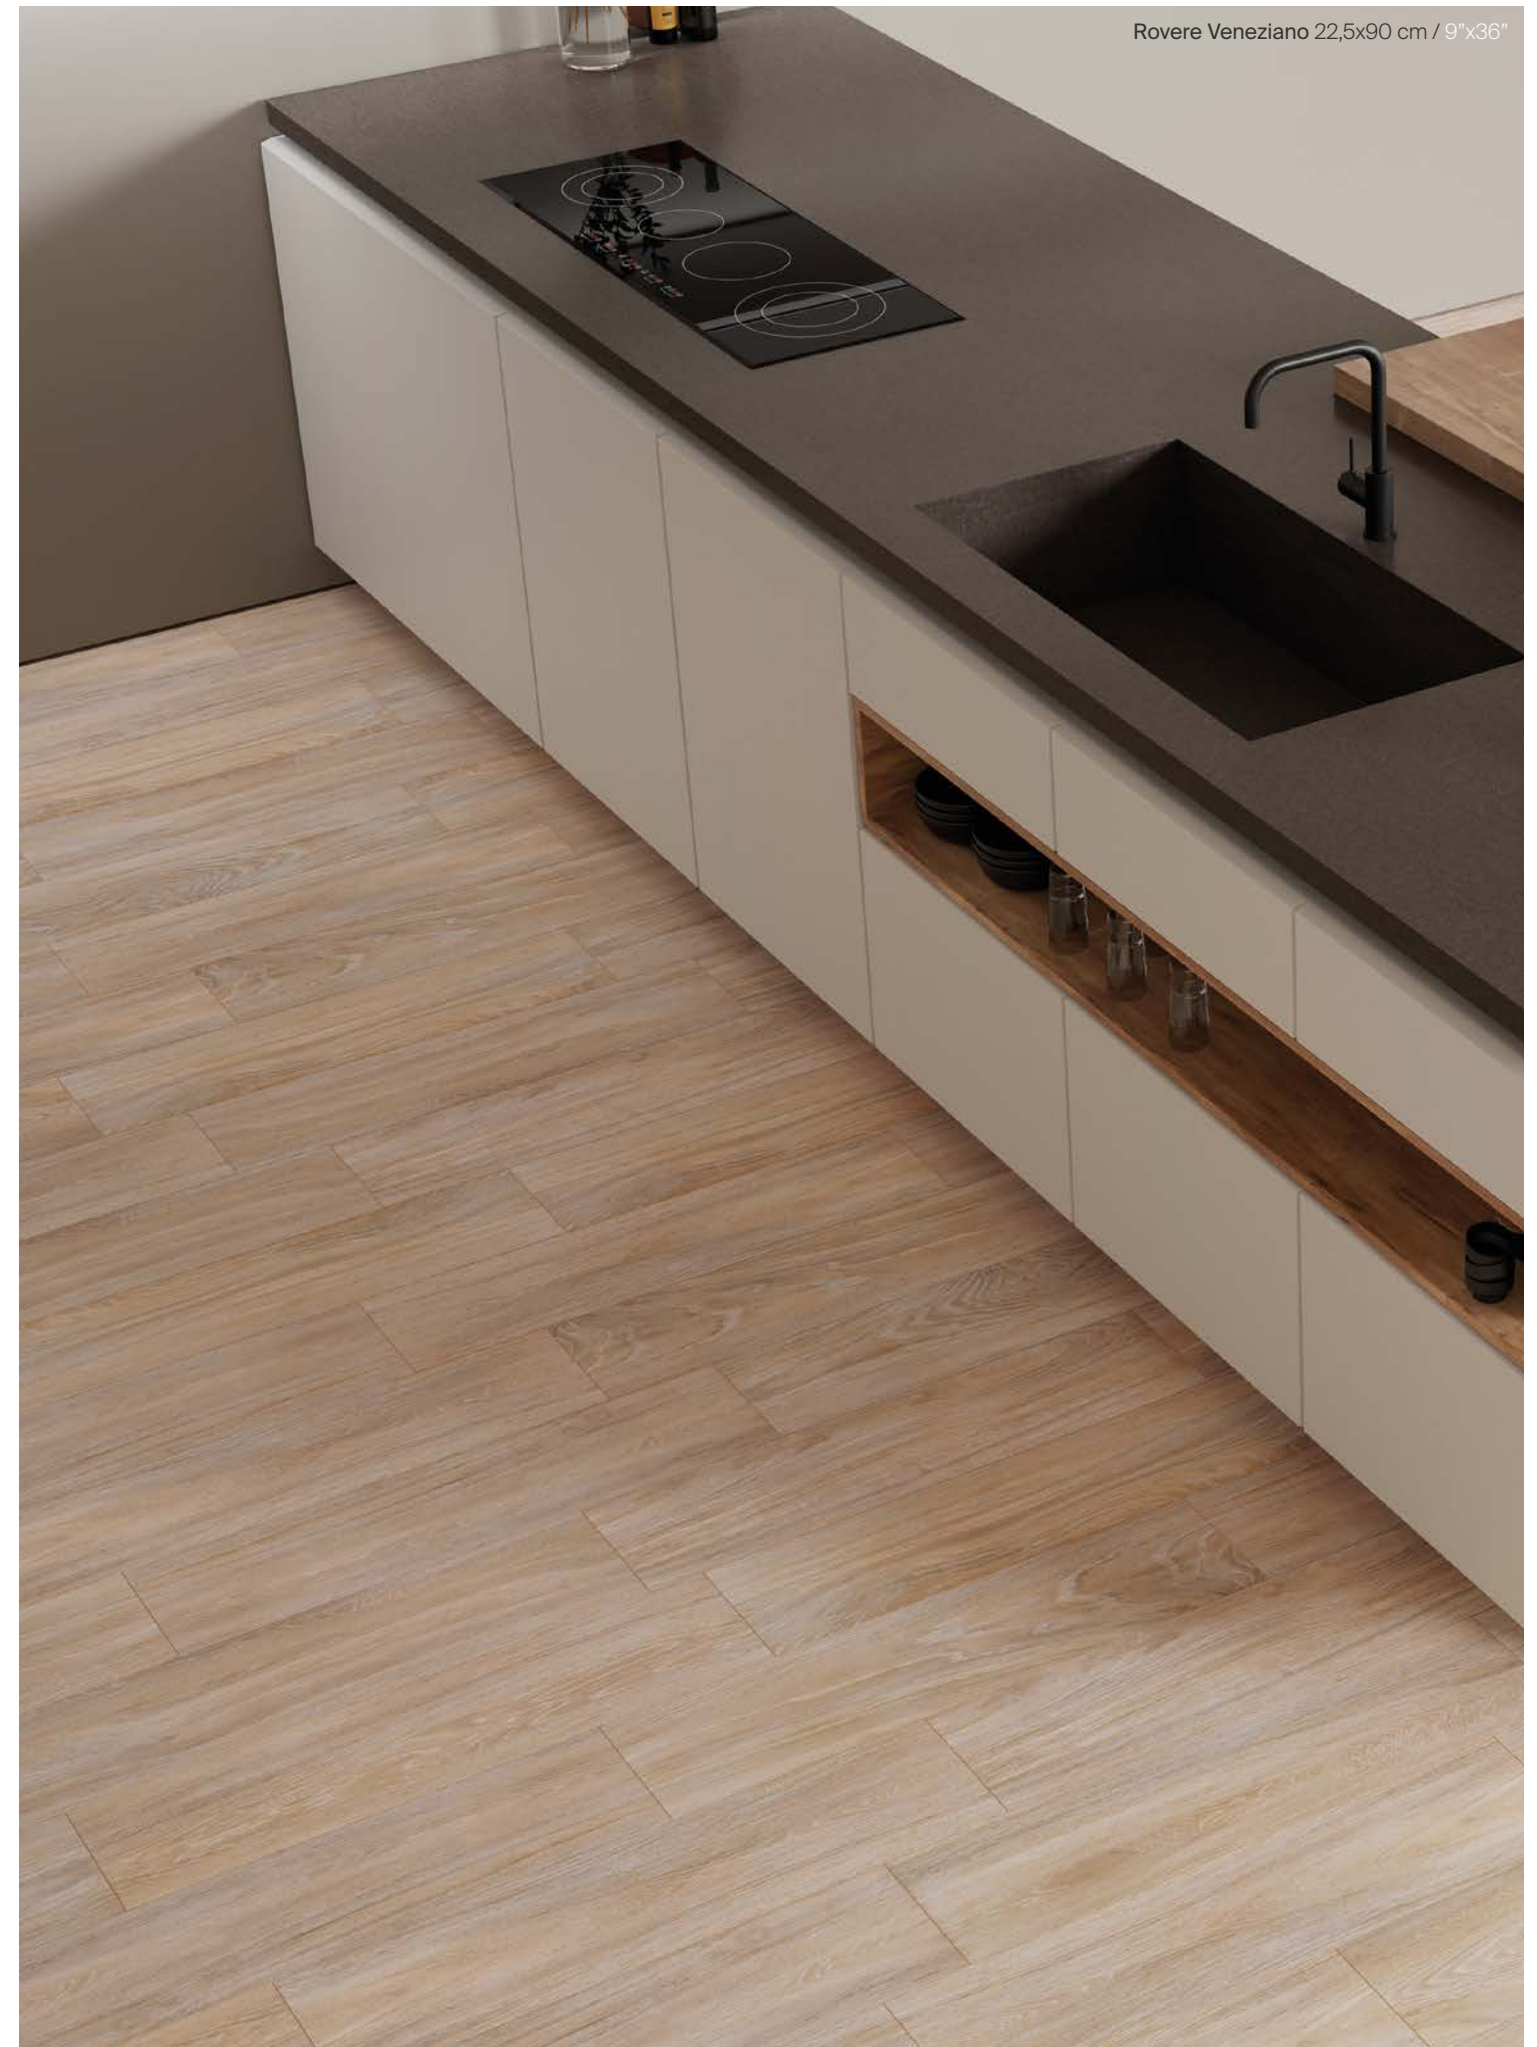

ROVERE

Porcelánico
Porcelain tiles / Grès cérame

Formatos disponibles

Available formats / Formats disponibles

II

22,5x90cm
9"x36"

Formato Size	Formato real Work size	Acabado Finish	Pz/Caja Pcs/Box	M²/Caja Sqm/Box	Kg/Caja Kg/Box	Cajas/Pallet Boxes/Pallet	M²/Pallet Sqm/Pallet	Kg/Pallet Kg/Pallet	Colores disponibles Available colours
22,5x90 G-930	225x900x8,50	Mate / Matt C1 · R9 · A+B	6	1,215	22,50	60	72,90	1.353,00	
22,5x90 ANTISLIP G-931	225x900x8,50	Mate / Matt C3 · R12	6	1,215	22,50	60	72,90	1.353,00	

Piezas especiales pág 330 - 333
Special tile pieces
Pièces spéciales