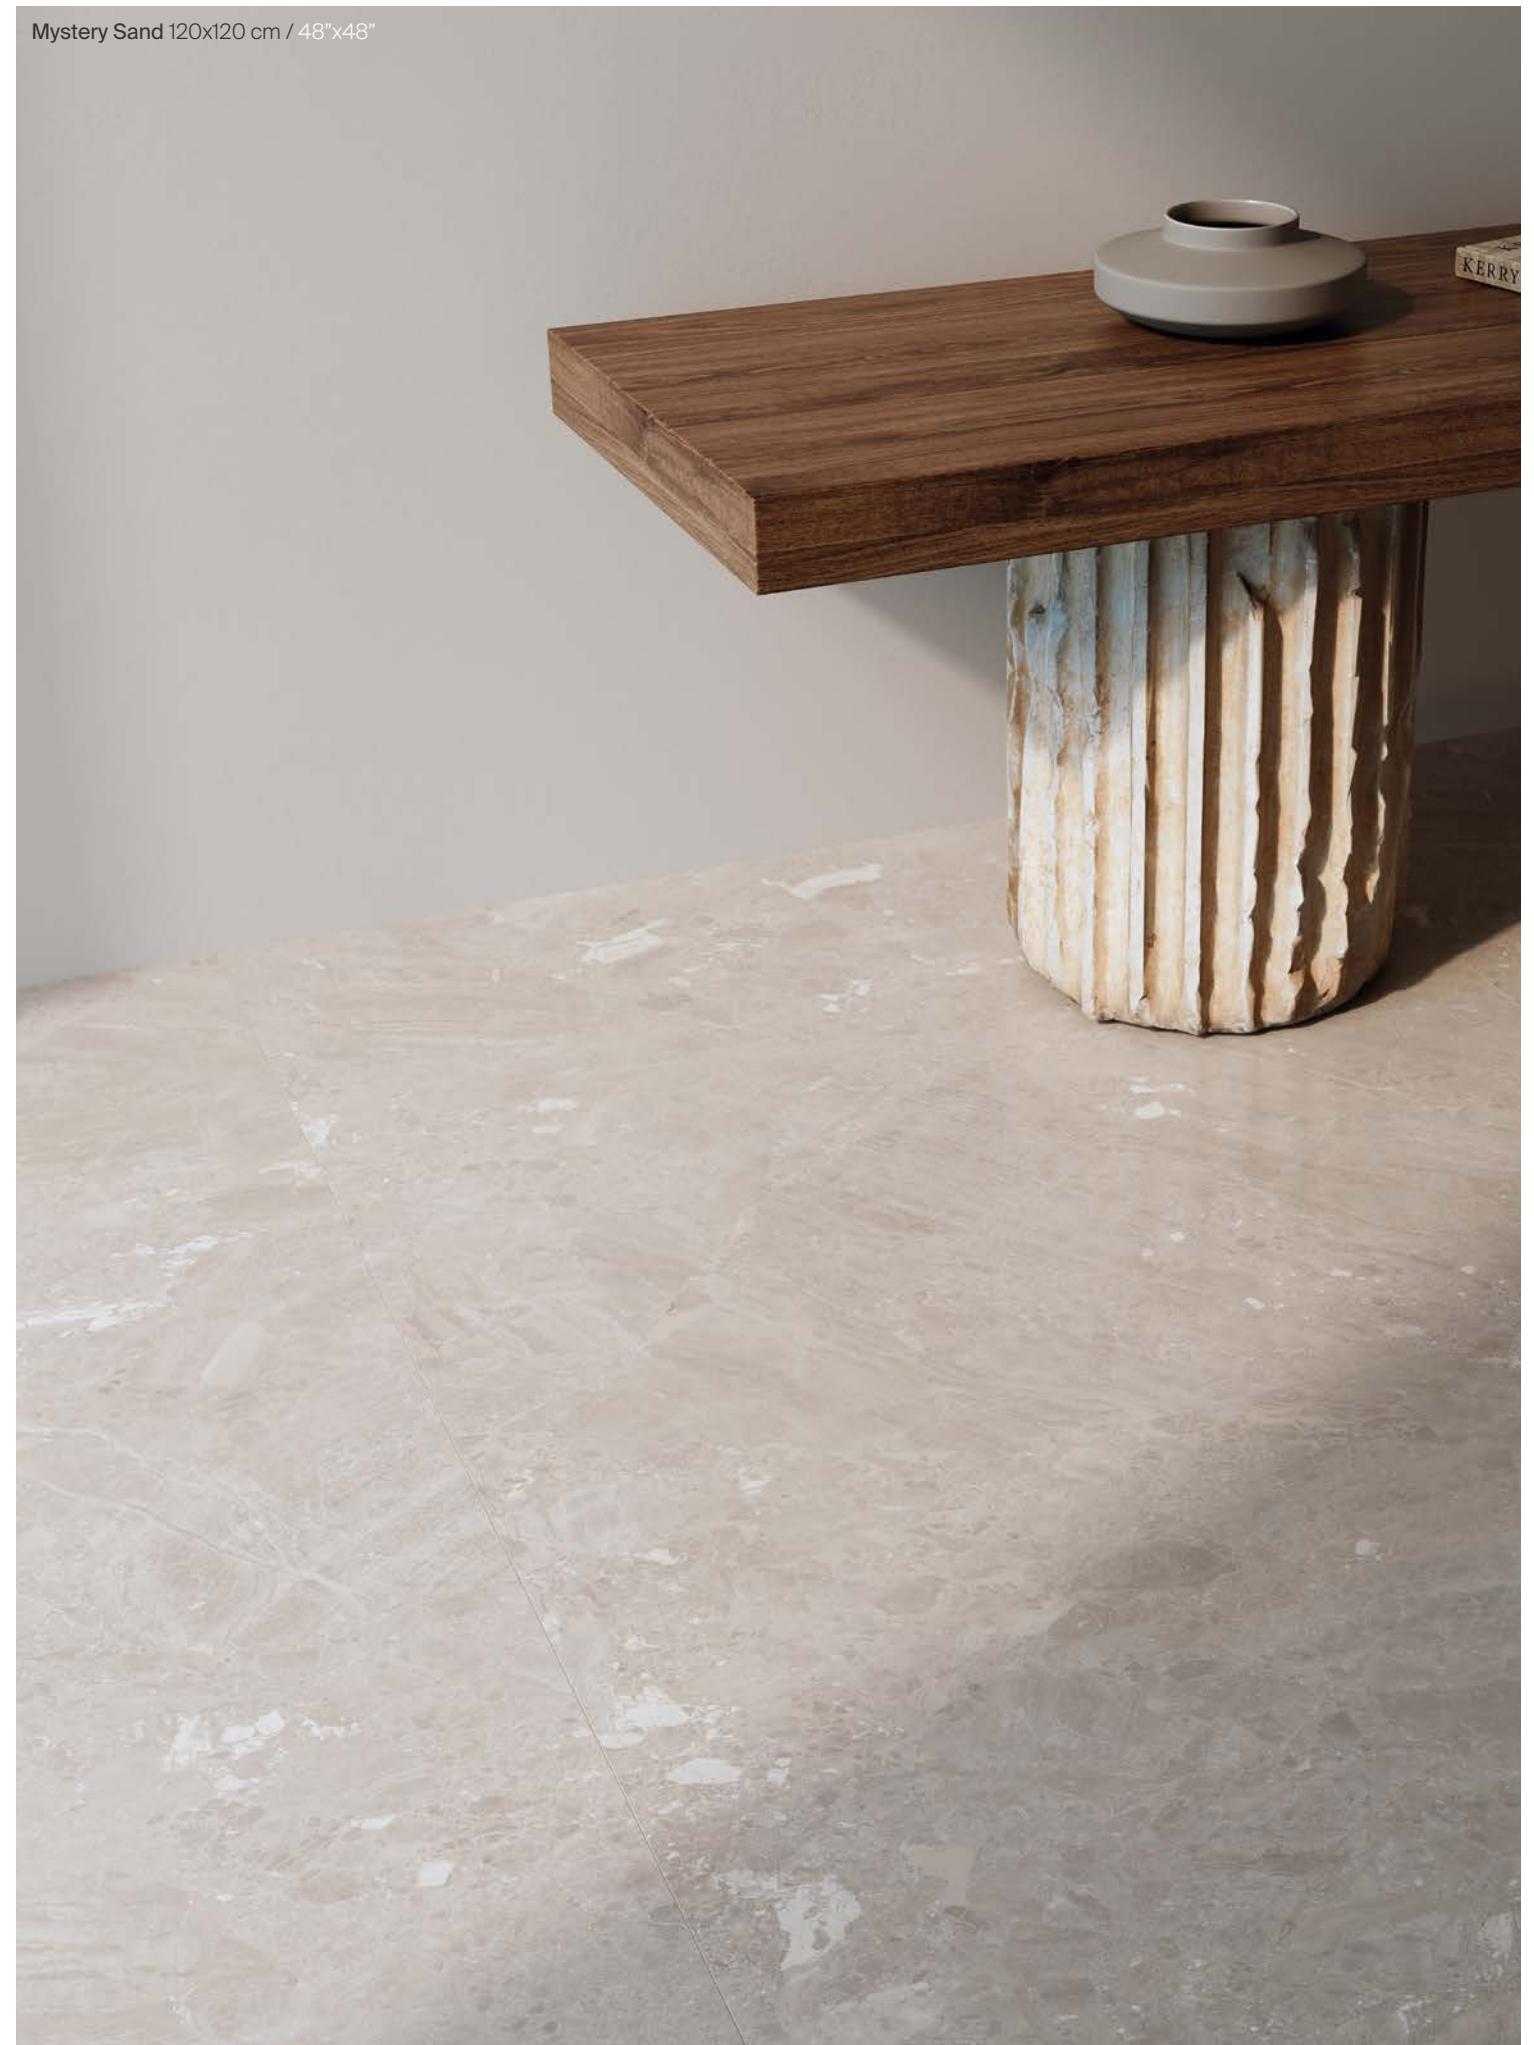

Formato Size	Formato real Work size	Acabado Finish	Pz/Caja Pcs/Box	M²/Caja Sqm/Box	Kg/Caja Kg/Box	Cajas/Pallet Boxes/Pallet	M²/Pallet Sqm/Pallet	Kg/Pallet Kg/Pallet	Colores disponibles Available colours
120x280 - Rc G-978	1200x2800x6,00	Mate · Rectificado / Matt · Rectified C1	1	3,36	47,21	20	67,20	1.050,00	
120x120 - Rc G-975	1200x1200x9,00	Mate · Rectificado / Matt · Rectified C1 · R10 · A	1	1,44	30,13	40	57,60	1.265,00	
60x120 - Rc G-670	600x1200x9,00	Mate · Rectificado / Matt · Rectified C1 · R10 · A	2	1,44	28,00	36	51,84	1.092,00	
60x60 - Rc G-615	600x600x9,00	Mate · Rectificado / Matt · Rectified C1 · R10 · A	4	1,44	27,00	32	46,08	950,00	

Piezas especiales pág 330 - 333
Special tile pieces
Pièces spéciales

Mystery Sand 120x120 cm / 48"x48"