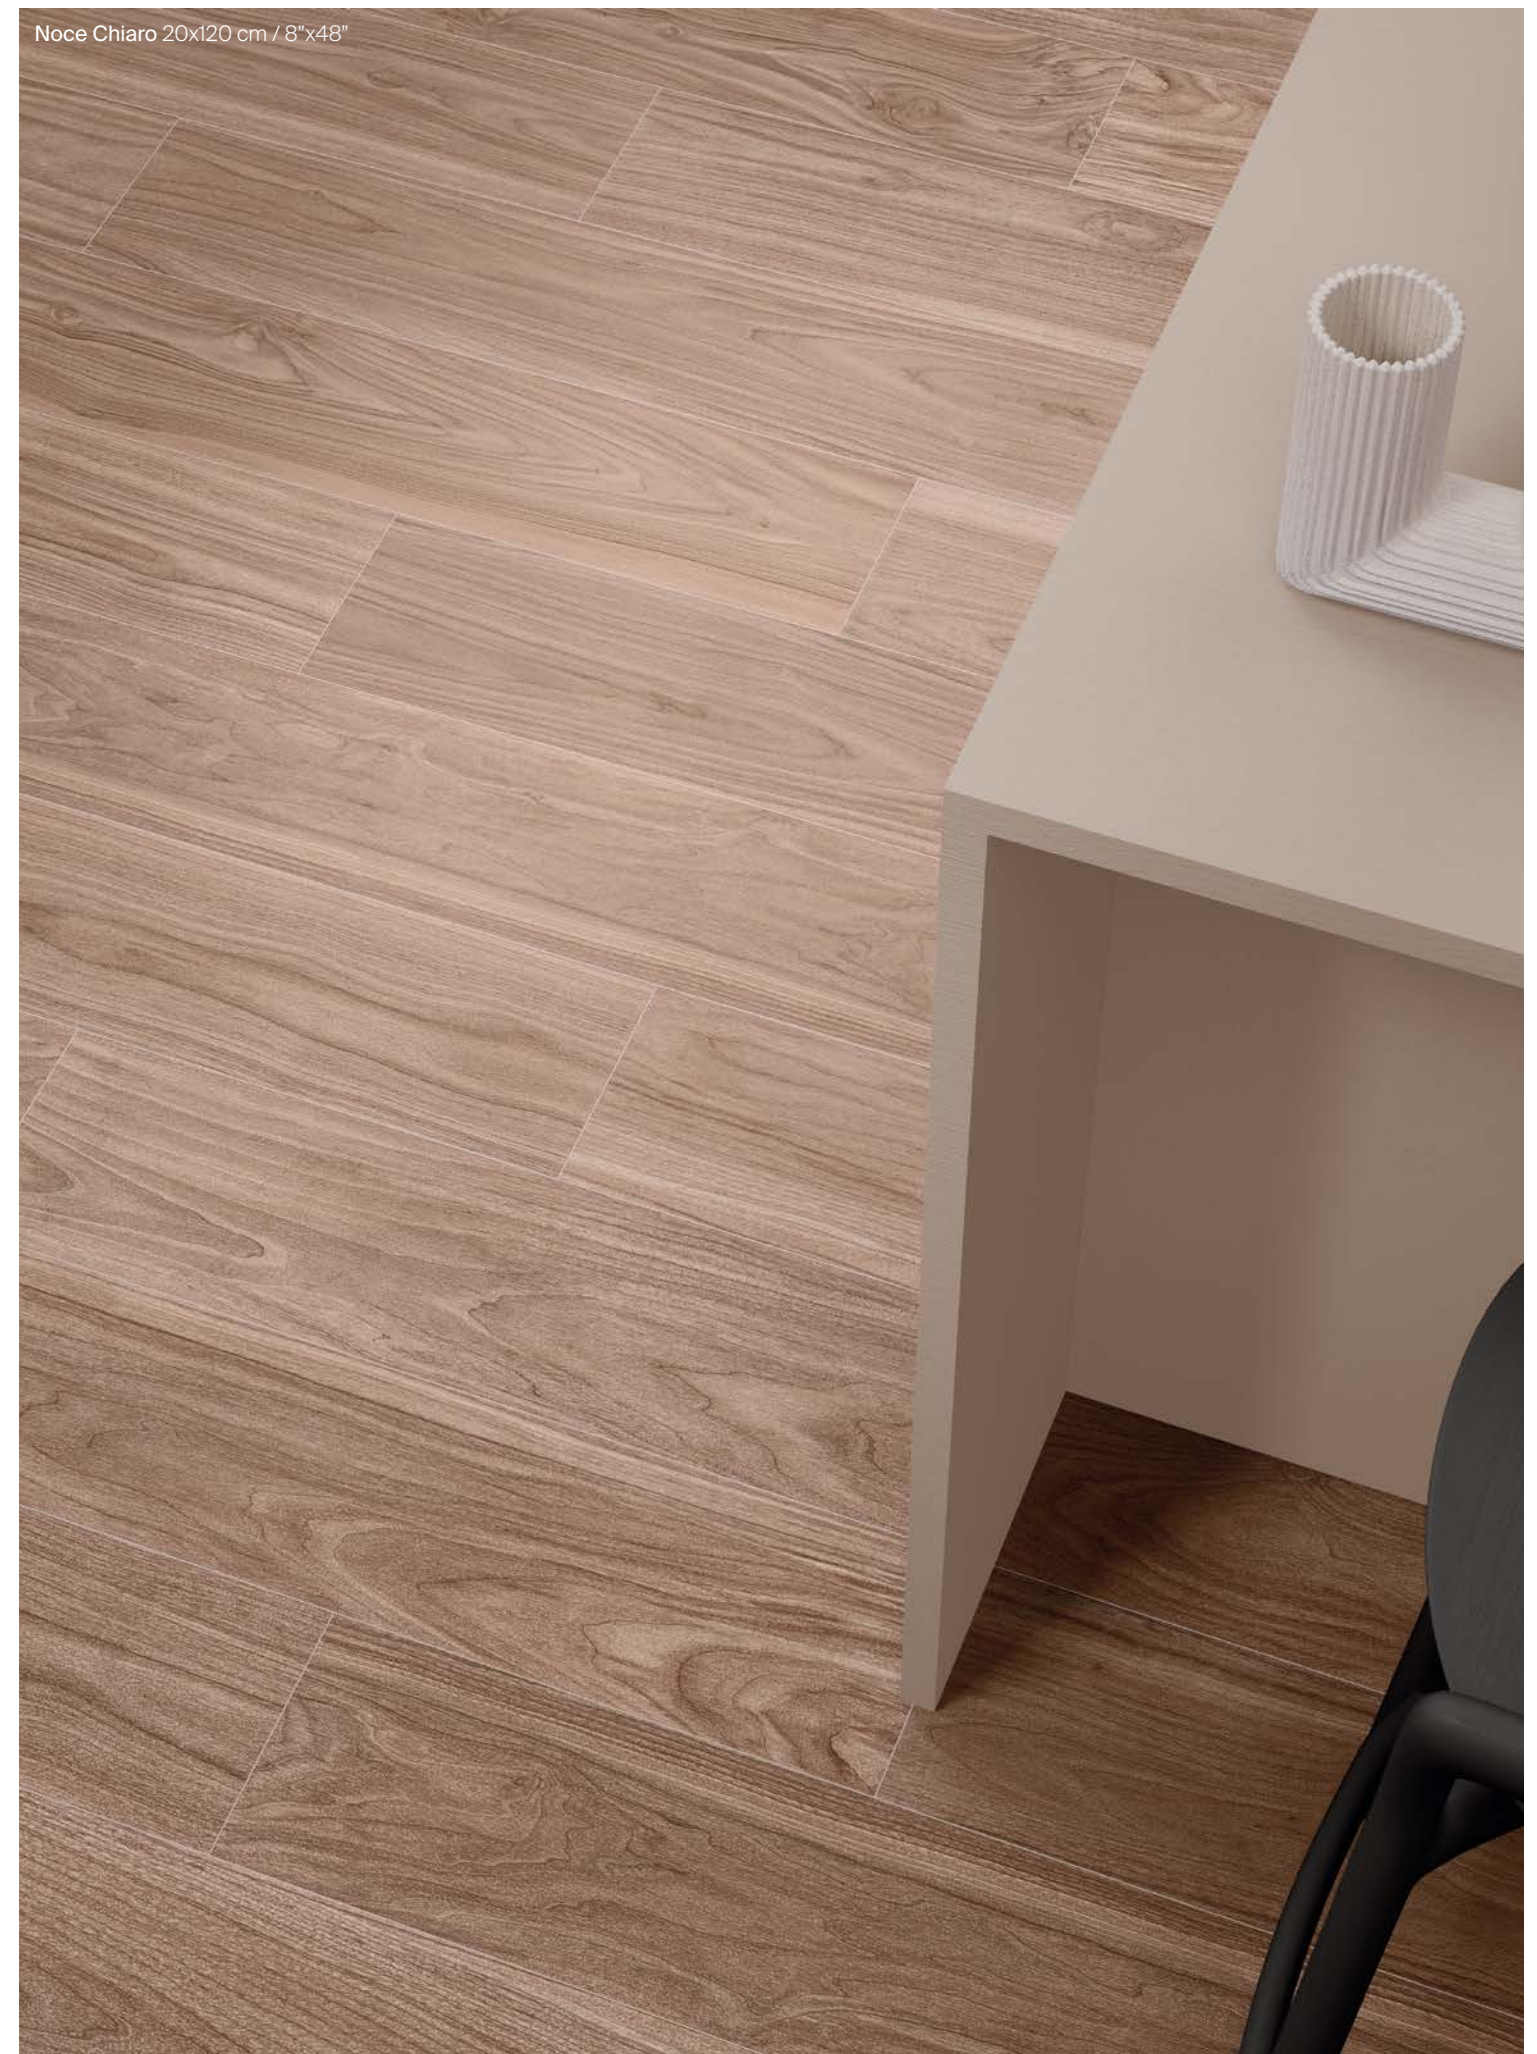

Piezas especiales
Special tile pieces
Pièces spéciales

pág 330 - 333

Noce Chiaro 20x120 cm / 8"x48"

Madera
Wood
Bois

NORDIC

Inspirada en las maderas más nobles, la colección Nordic está diseñada cuidando hasta el último detalle.