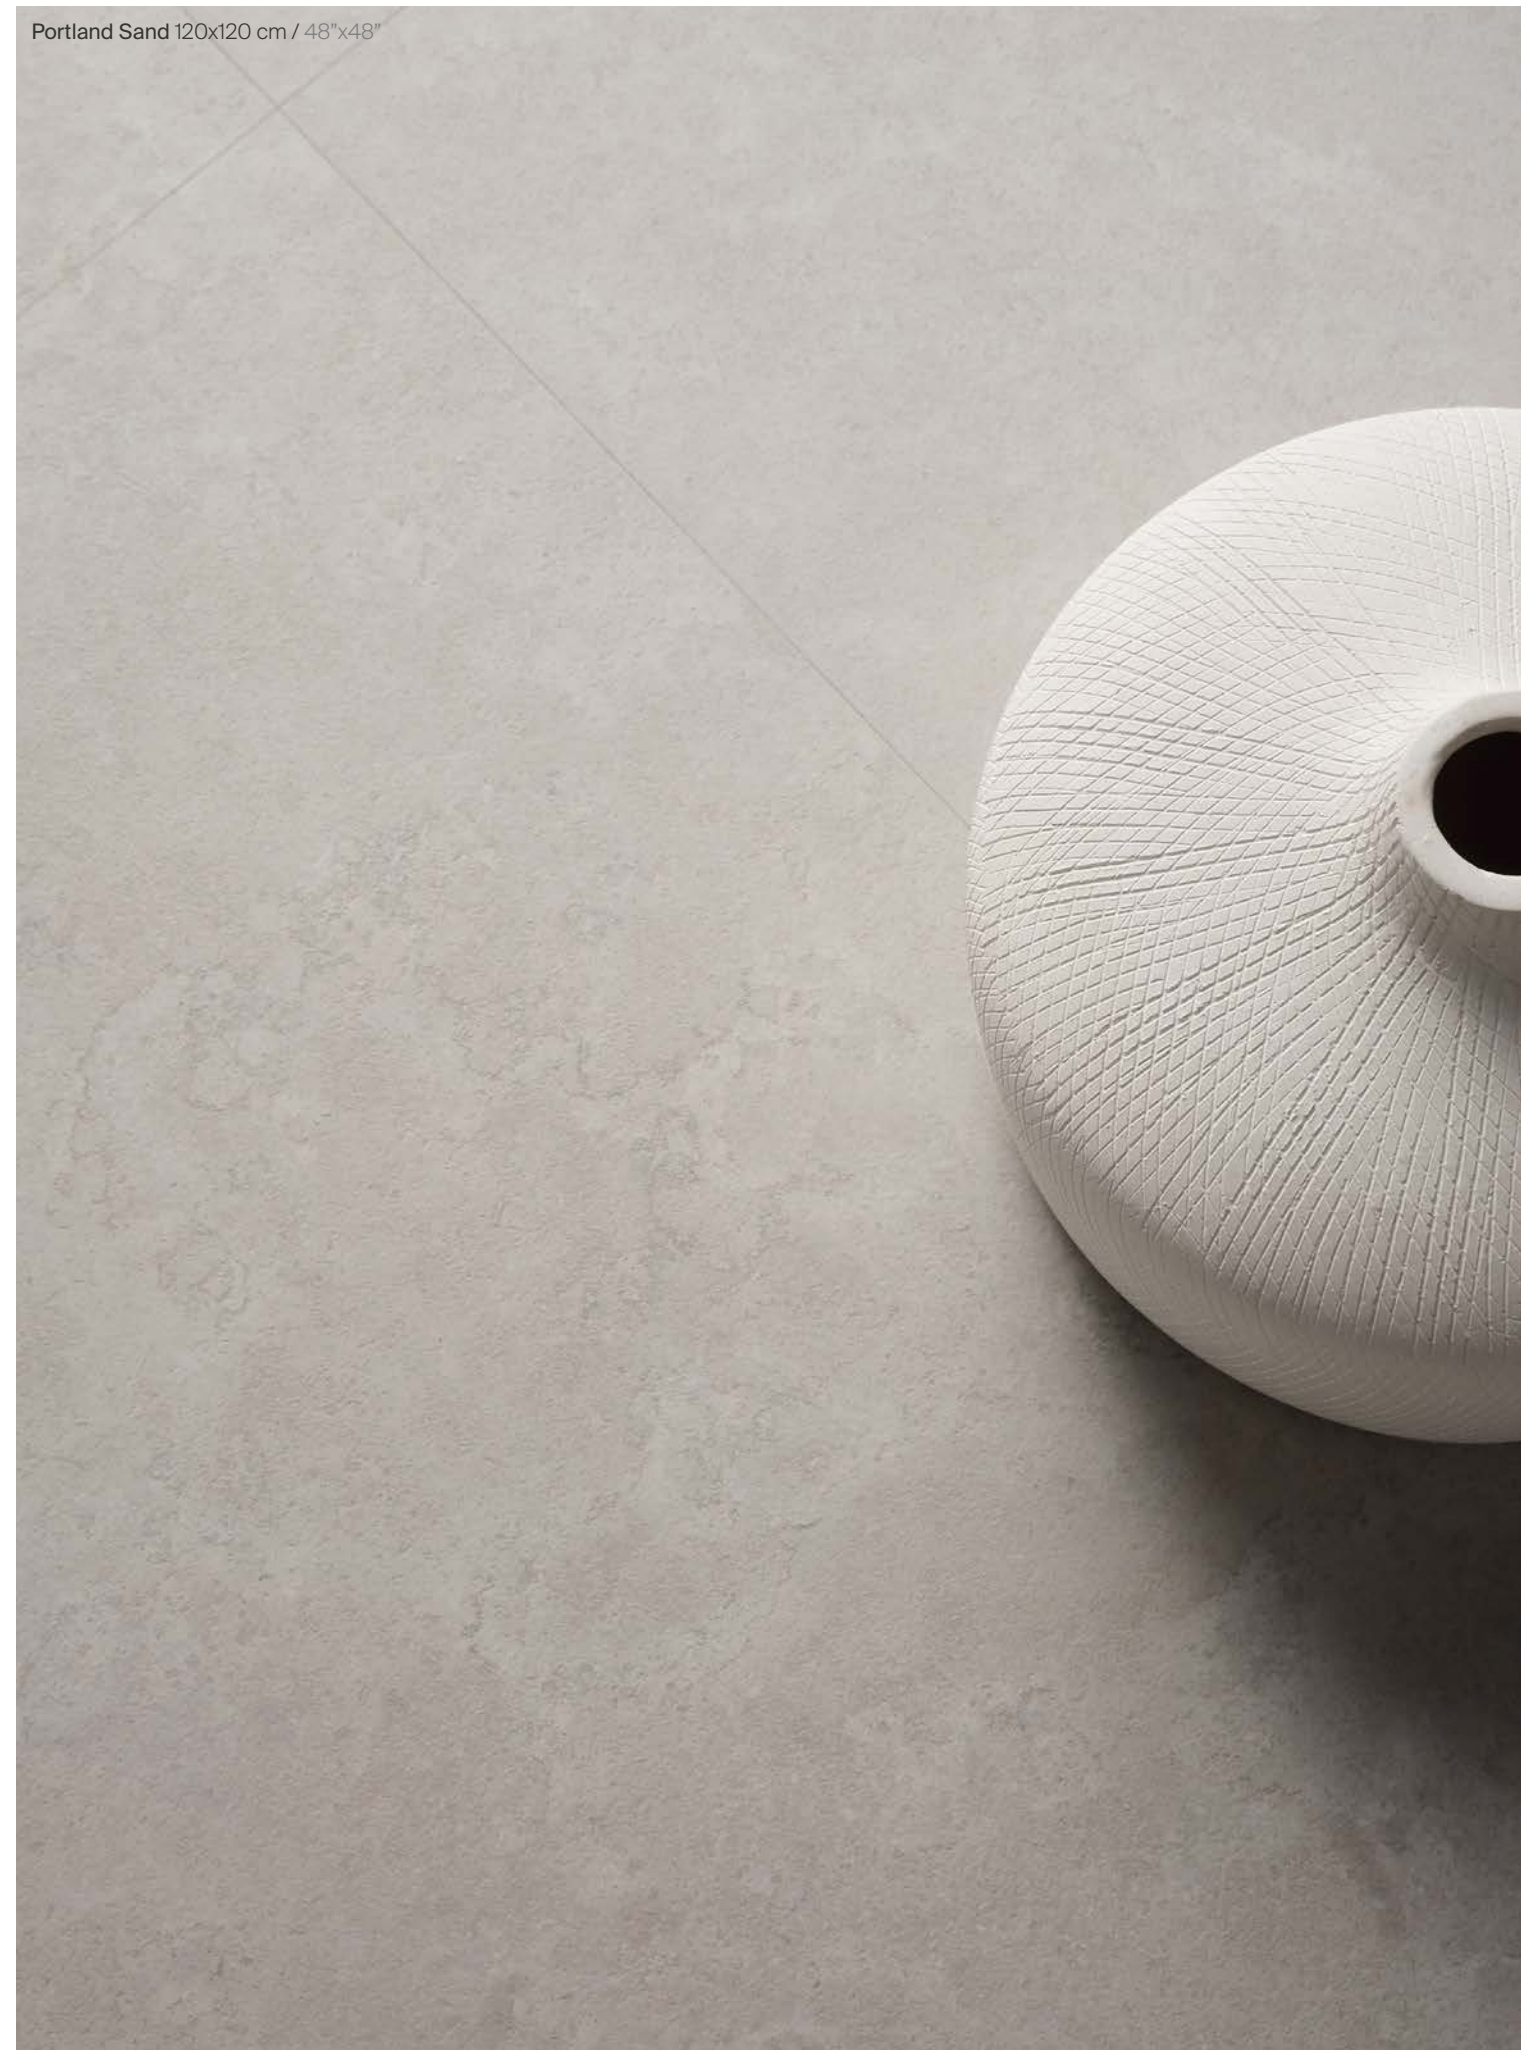

Formato Size	Formato real Work size	Acabado Finish	Pz/Caja Pcs/Box	M²/Caja Sqm/Box	Kg/Caja Kg/Box	Cajas/Pallet Boxes/Pallet	M²/Pallet Sqm/Pallet	Kg/Pallet Kg/Pallet	Colores disponibles Available colours
120x280 - Rc G-978	1200x2800x6,00	Mate · Rectificado / Matt · Rectified C2	1	3,36	47,21	20	67,20	1.050,00	
120x120 - Rc G-975	1200x1200x9,00	Mate · Rectificado / Matt · Rectified C2 · R10	1	1,44	30,12	40	57,60	1.265,00	
60x120 - Rc G-670	600x1200x9,00	Mate · Rectificado / Matt · Rectified C2 · R10 · A+B+C	2	1,44	28,00	36	51,84	1.092,00	
60x60 - Rc G-615	600x600x9,00	Mate · Rectificado / Matt · Rectified C2 · R10 · A+B+C	4	1,44	27,00	32	46,08	950,00	
60x60 - Rc ANTISLIP G-616	600x600x9,00	Mate · Rectificado / Matt · Rectified C3	4	1,44	27,00	32	46,08	950,00	
30x60 - Rc G-376	298x600x9,00	Mate · Rectificado / Matt · Rectified C2 · R10 · A+B+C	8	1,44	27,00	40	57,60	1.140,00	

Piezas especiales pág 330 - 333
Special tile pieces
Pièces spéciales

Portland Sand 120x120 cm / 48"x48"