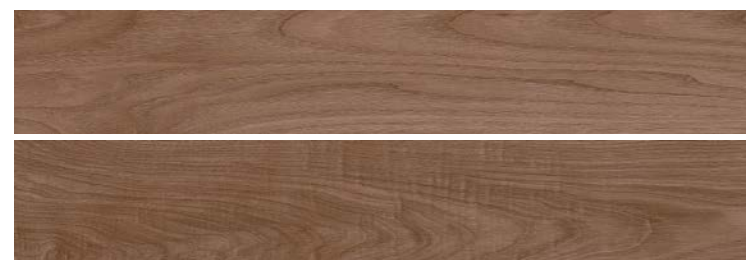

Chestwood Natural 20x120 cm / 8"x48"

CHESTWOOD

Porcelánico
Porcelain tiles / Grès cérame

Chestwood White

Chestwood Oak

Chestwood Natural

Chestwood Cherry

Formatos disponibles