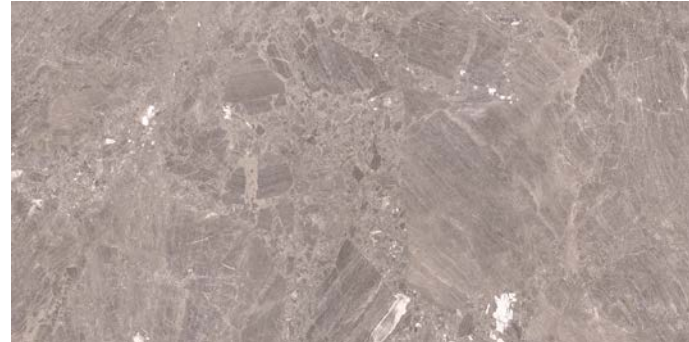

MYSTERY

Porcelánico
Porcelain tiles / Grès cérame

Bla P RC V2 PREMIUM

Mystery Taupe Polished