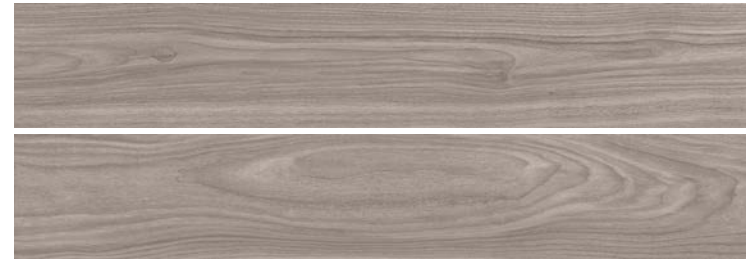

Noce Natural 20x120 cm / 8"x48"

NOCE Artech

Porcelánico
Porcelain tiles / Grès cérame

Noce Naturale

Noce Chiaro

Noce Grigio

Formatos disponibles

Available formats / Formats disponibles