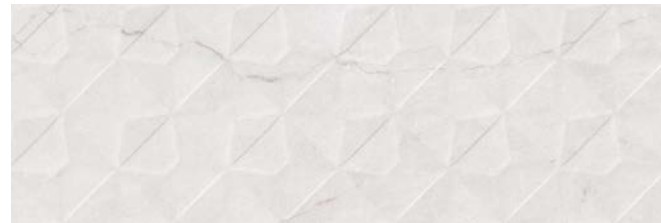

Segesta Bianco