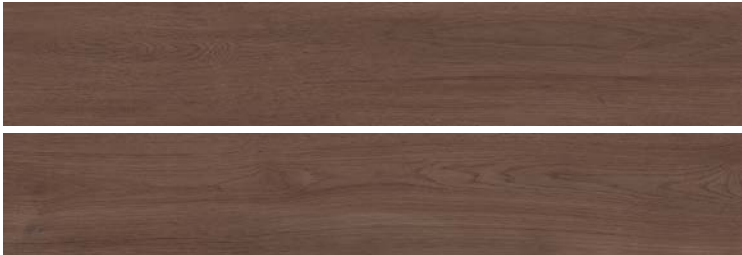

Elegance Burnt