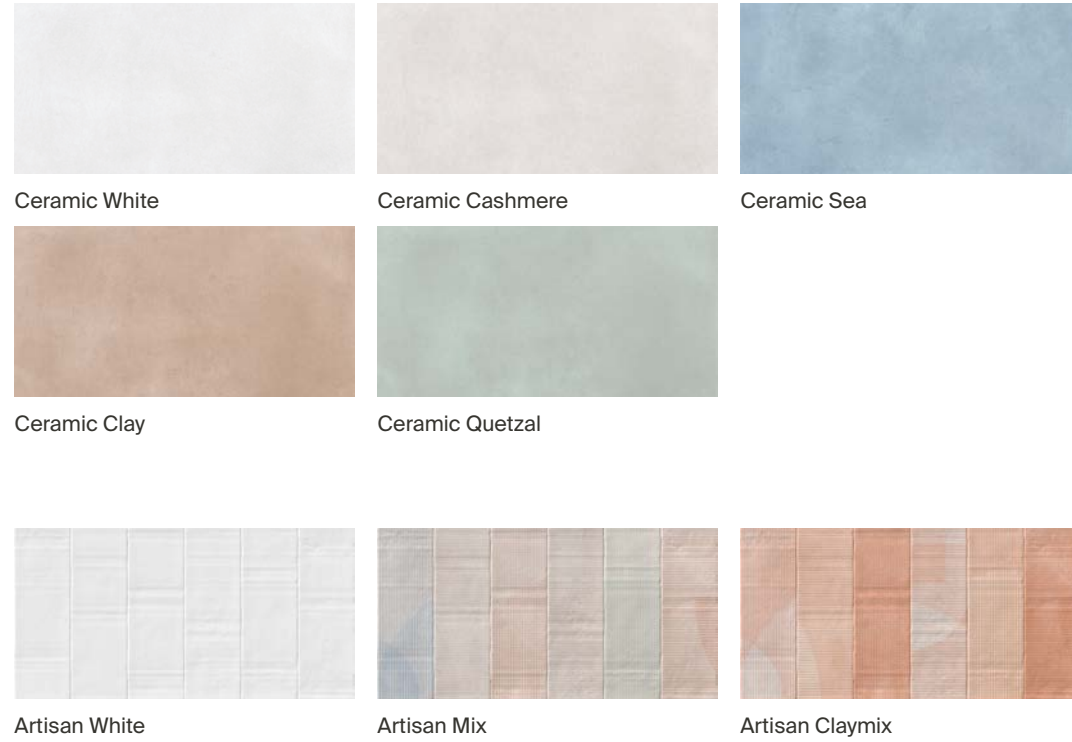

CERAMIC

Pasta blanca
White body / Pâte blanche