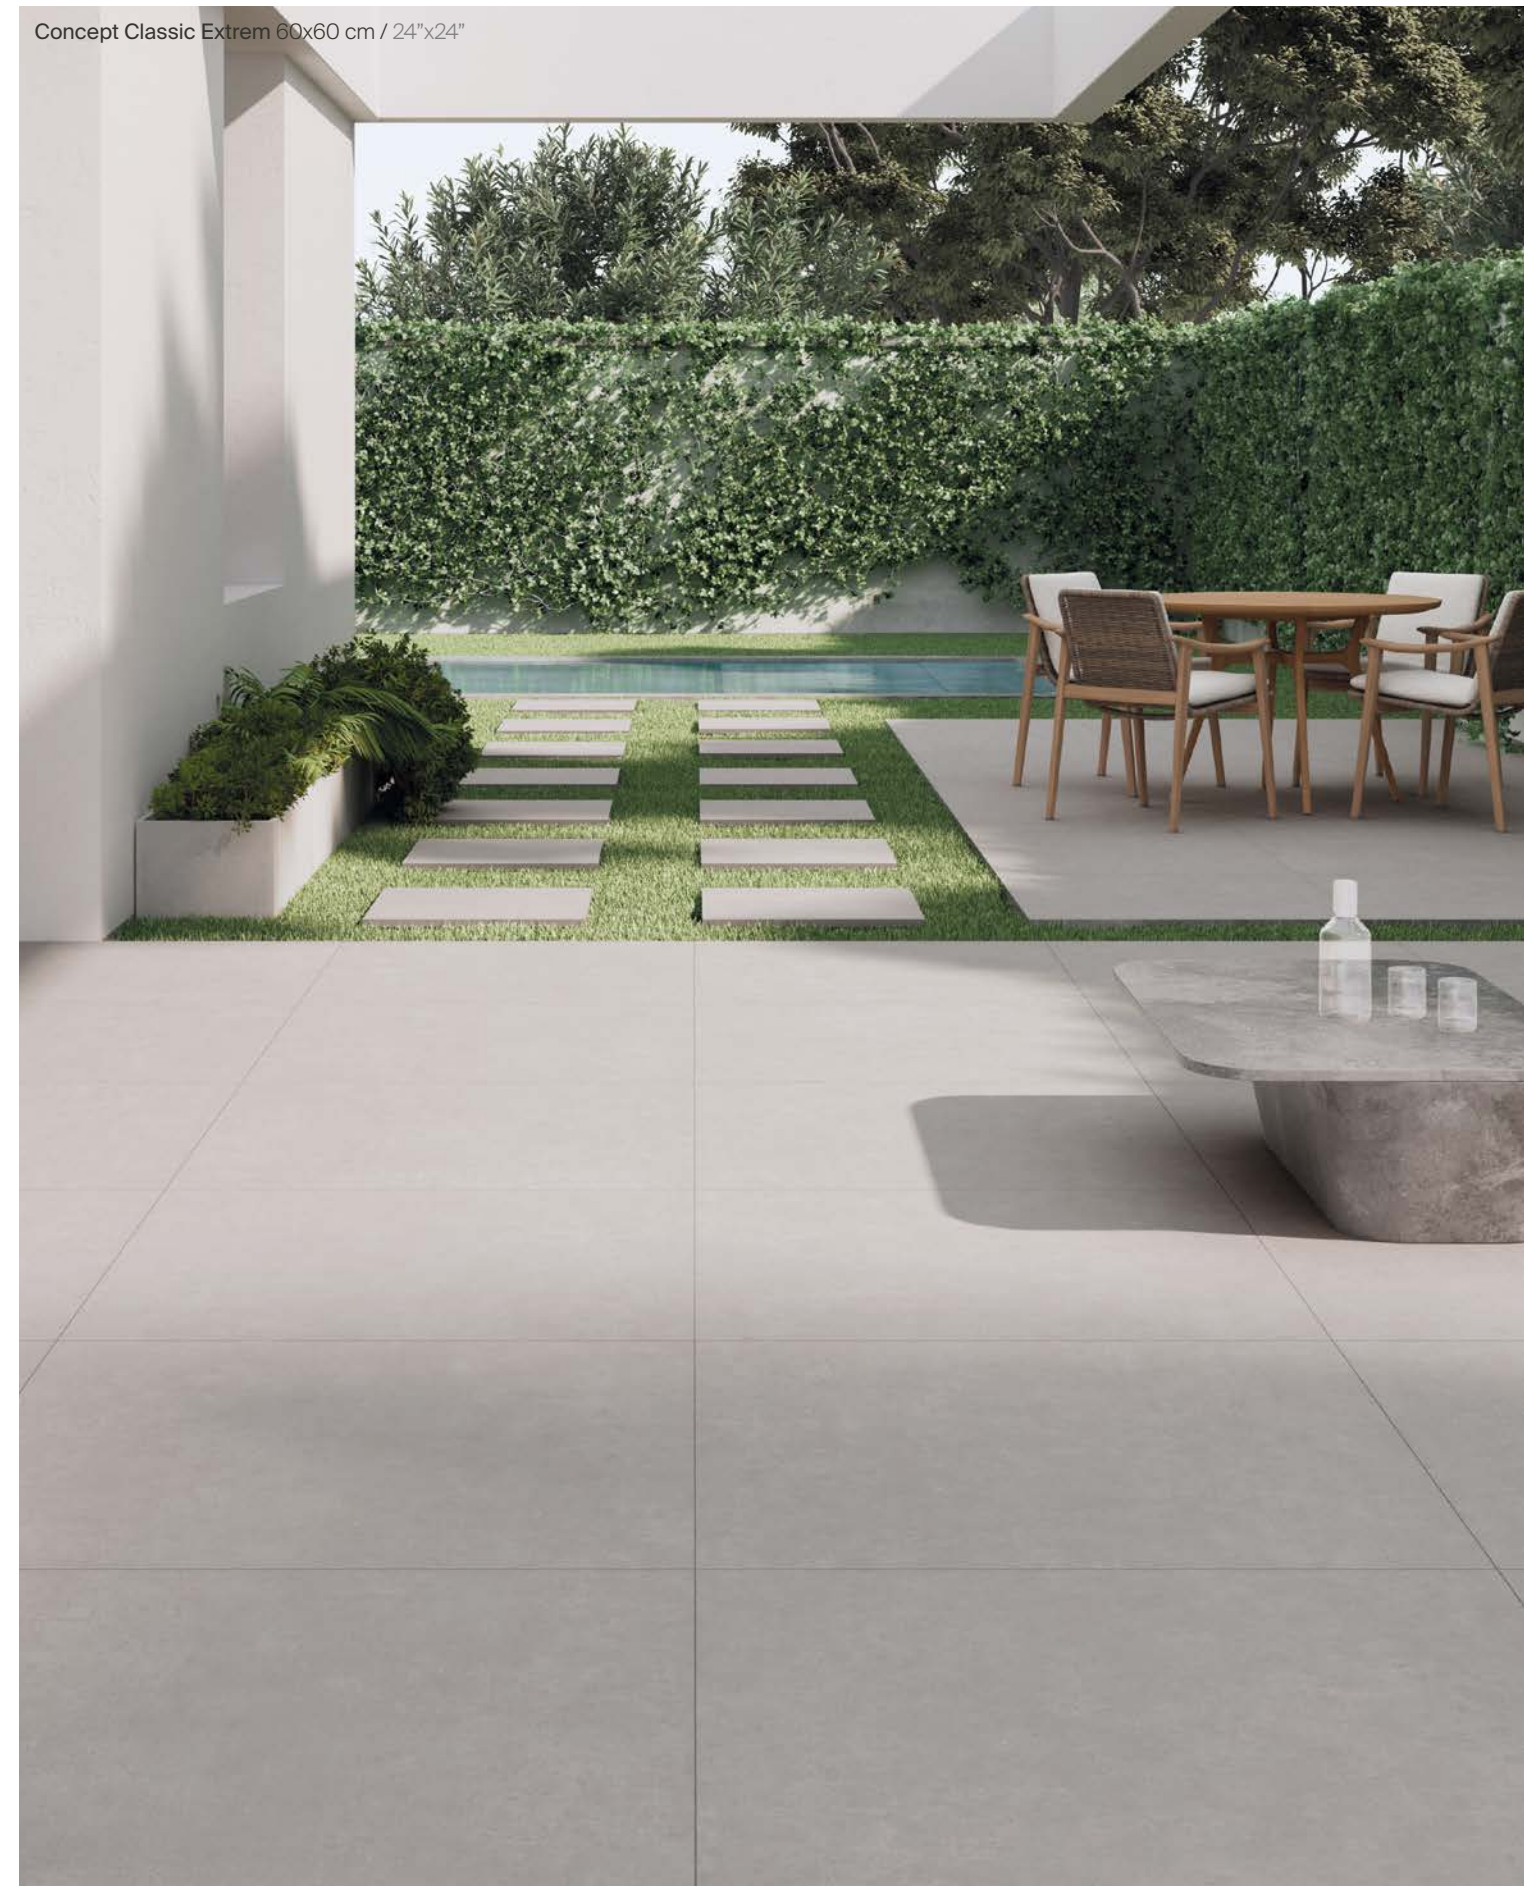

extrem

Concept Classic Extrem 60x60 cm / 24"x24"