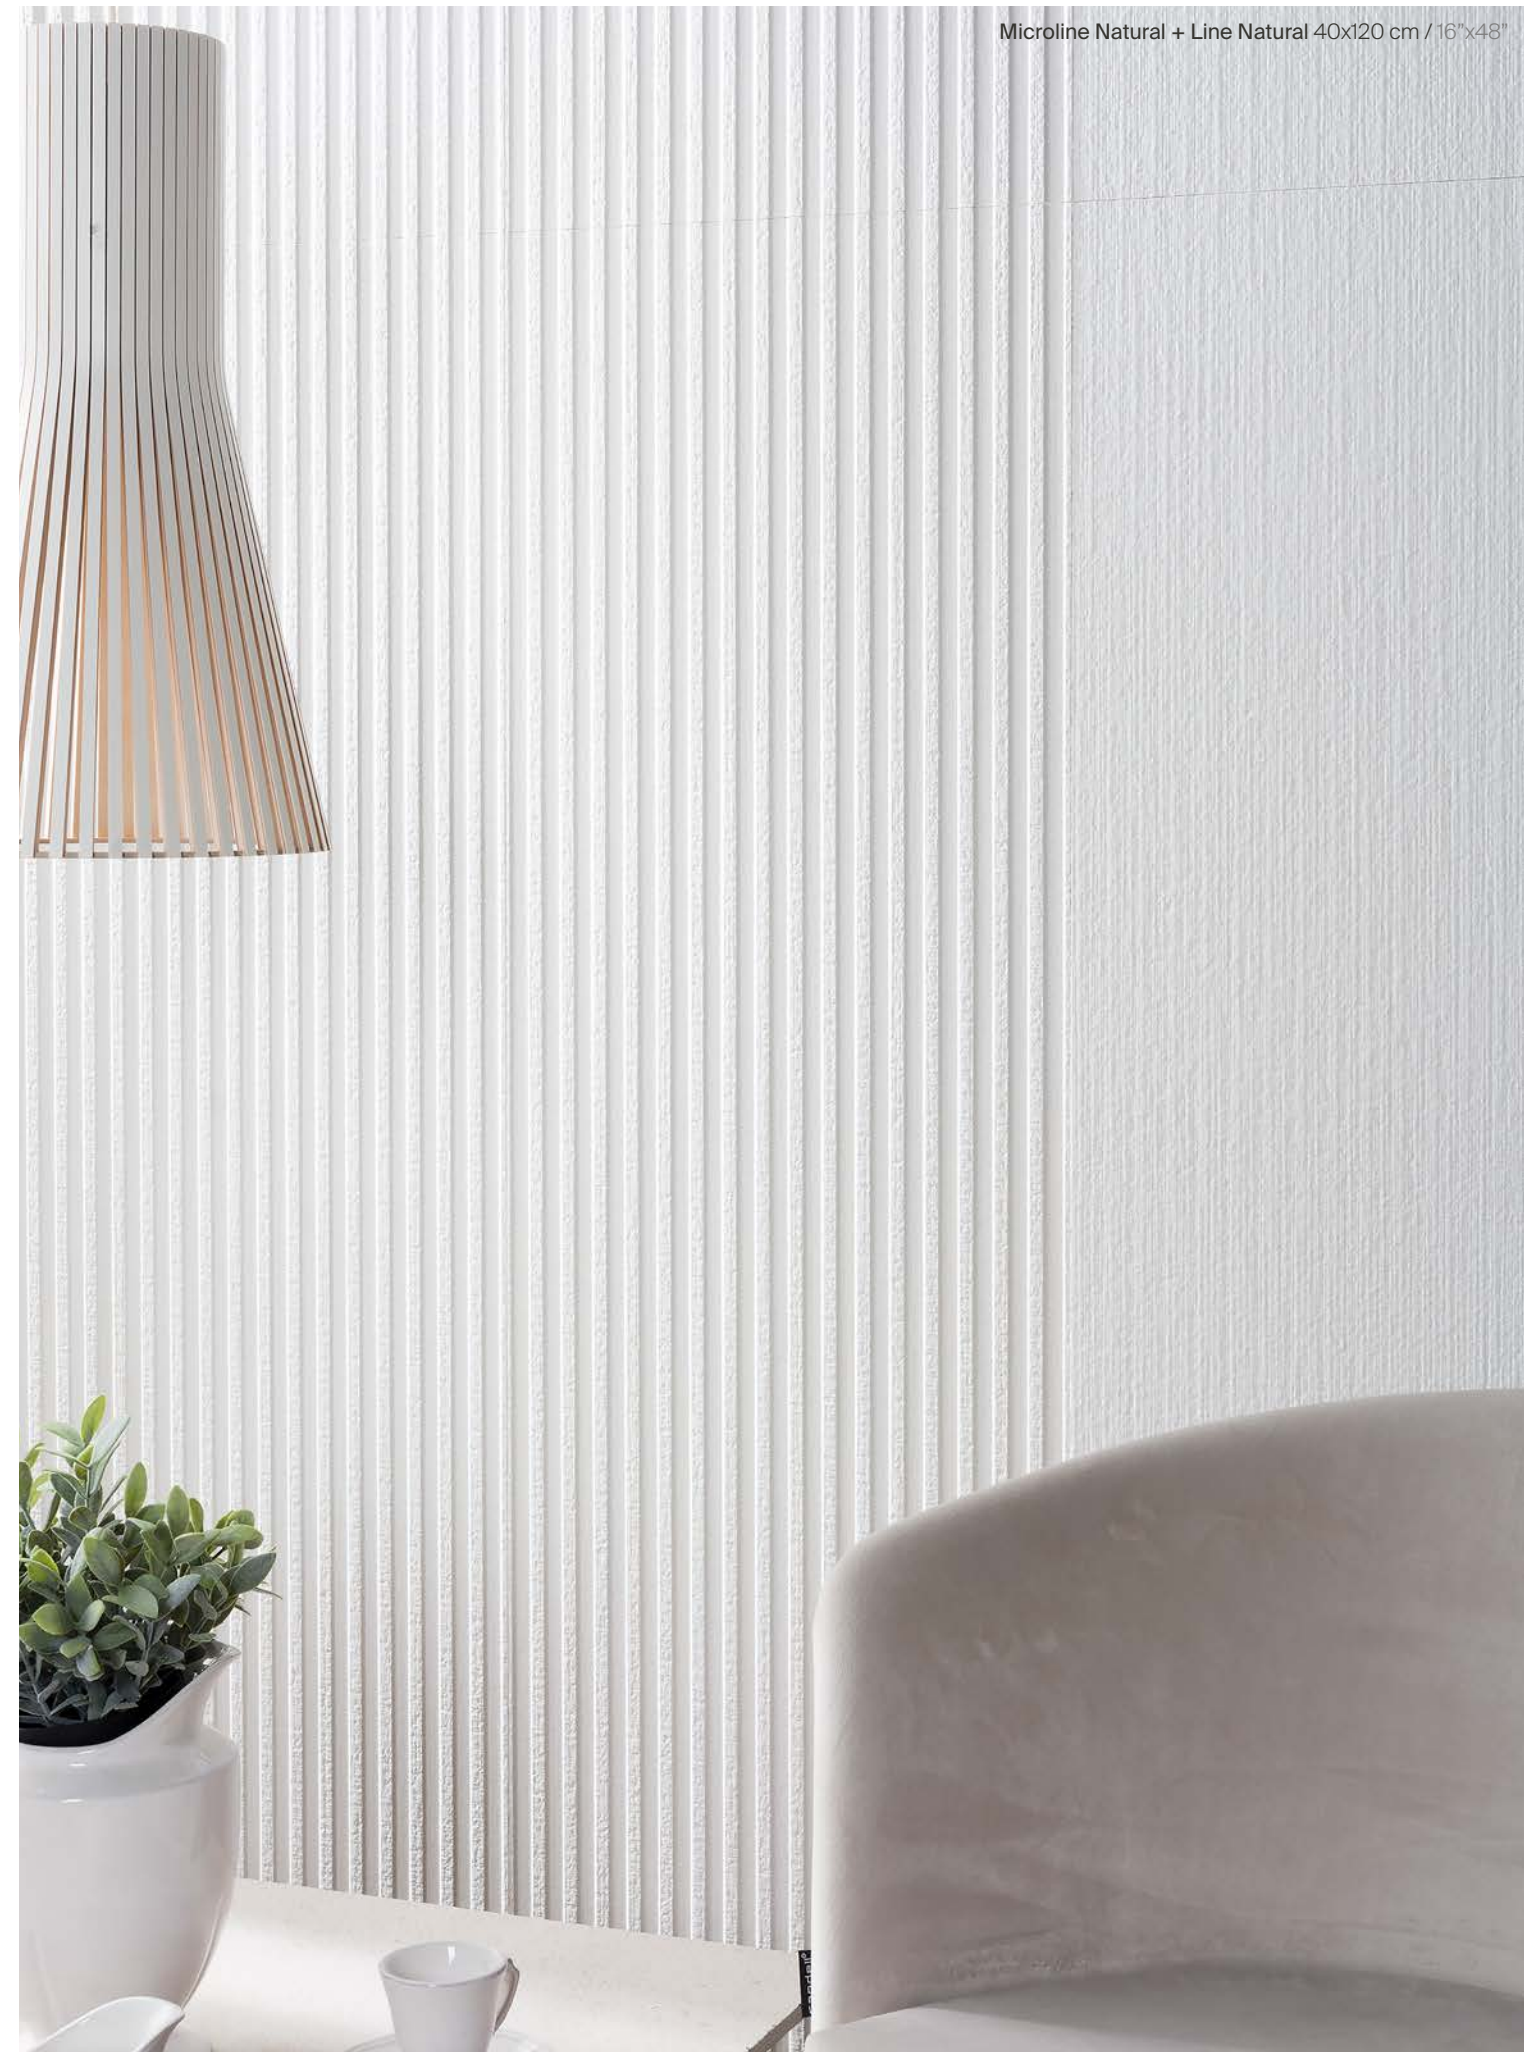

NATURAL

Pasta blanca
White body / Pâte blanche

Formatos disponibles

Available formats / Formats disponibles

Formato Size	Formato real Work size	Acabado Finish	Pz/Caja Pcs/Box	M²/Caja Sqm/Box	Kg/Caja Kg/Box	Cajas/Pallet Boxes/Pallet	M²/Pallet Sqm/Pallet	Kg/Pallet Kg/Pallet	Colores disponibles Available colours
40x120 - Rc G-400	400x1200x10,80	Mate · Rectificado Matt · Rectified	3	1,44	28,00	20	28,80	562,00	■
40x120 - Rc DEC - Line G-410	400x1200x10,80	Mate · Rectificado Matt · Rectified	3	1,44	28,00	20	28,80	562,00	■