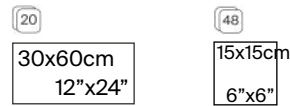

Bali Sand

Bali Mud

Bali Green

Bali Lava

Formatos disponibles
Available formats / Formats disponibles

Formato Size	Formato real Work size	Acabado Finish	Pz/Caja Pcs/Box	M ² /Caja Sqm/Box	Kg/Caja Kg/Box	Cajas/Pallet Boxes/Pallet	M ² /Pallet Sqm/Pallet	Kg/Pallet Kg/Pallet	Colores disponibles Available colours
30x60 G-375	300x600x9,00	Mate / Matt C3 · R11	8	1,44	30,00	40	57,60	1.080,00	
15x15 G-201	148x148x7,70	Mate / Matt C3	26	0,585	9,50	120	70,20	1.150,00	