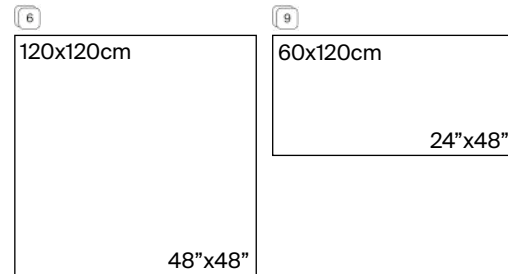

Formatos disponibles

Available formats / Formats disponibles