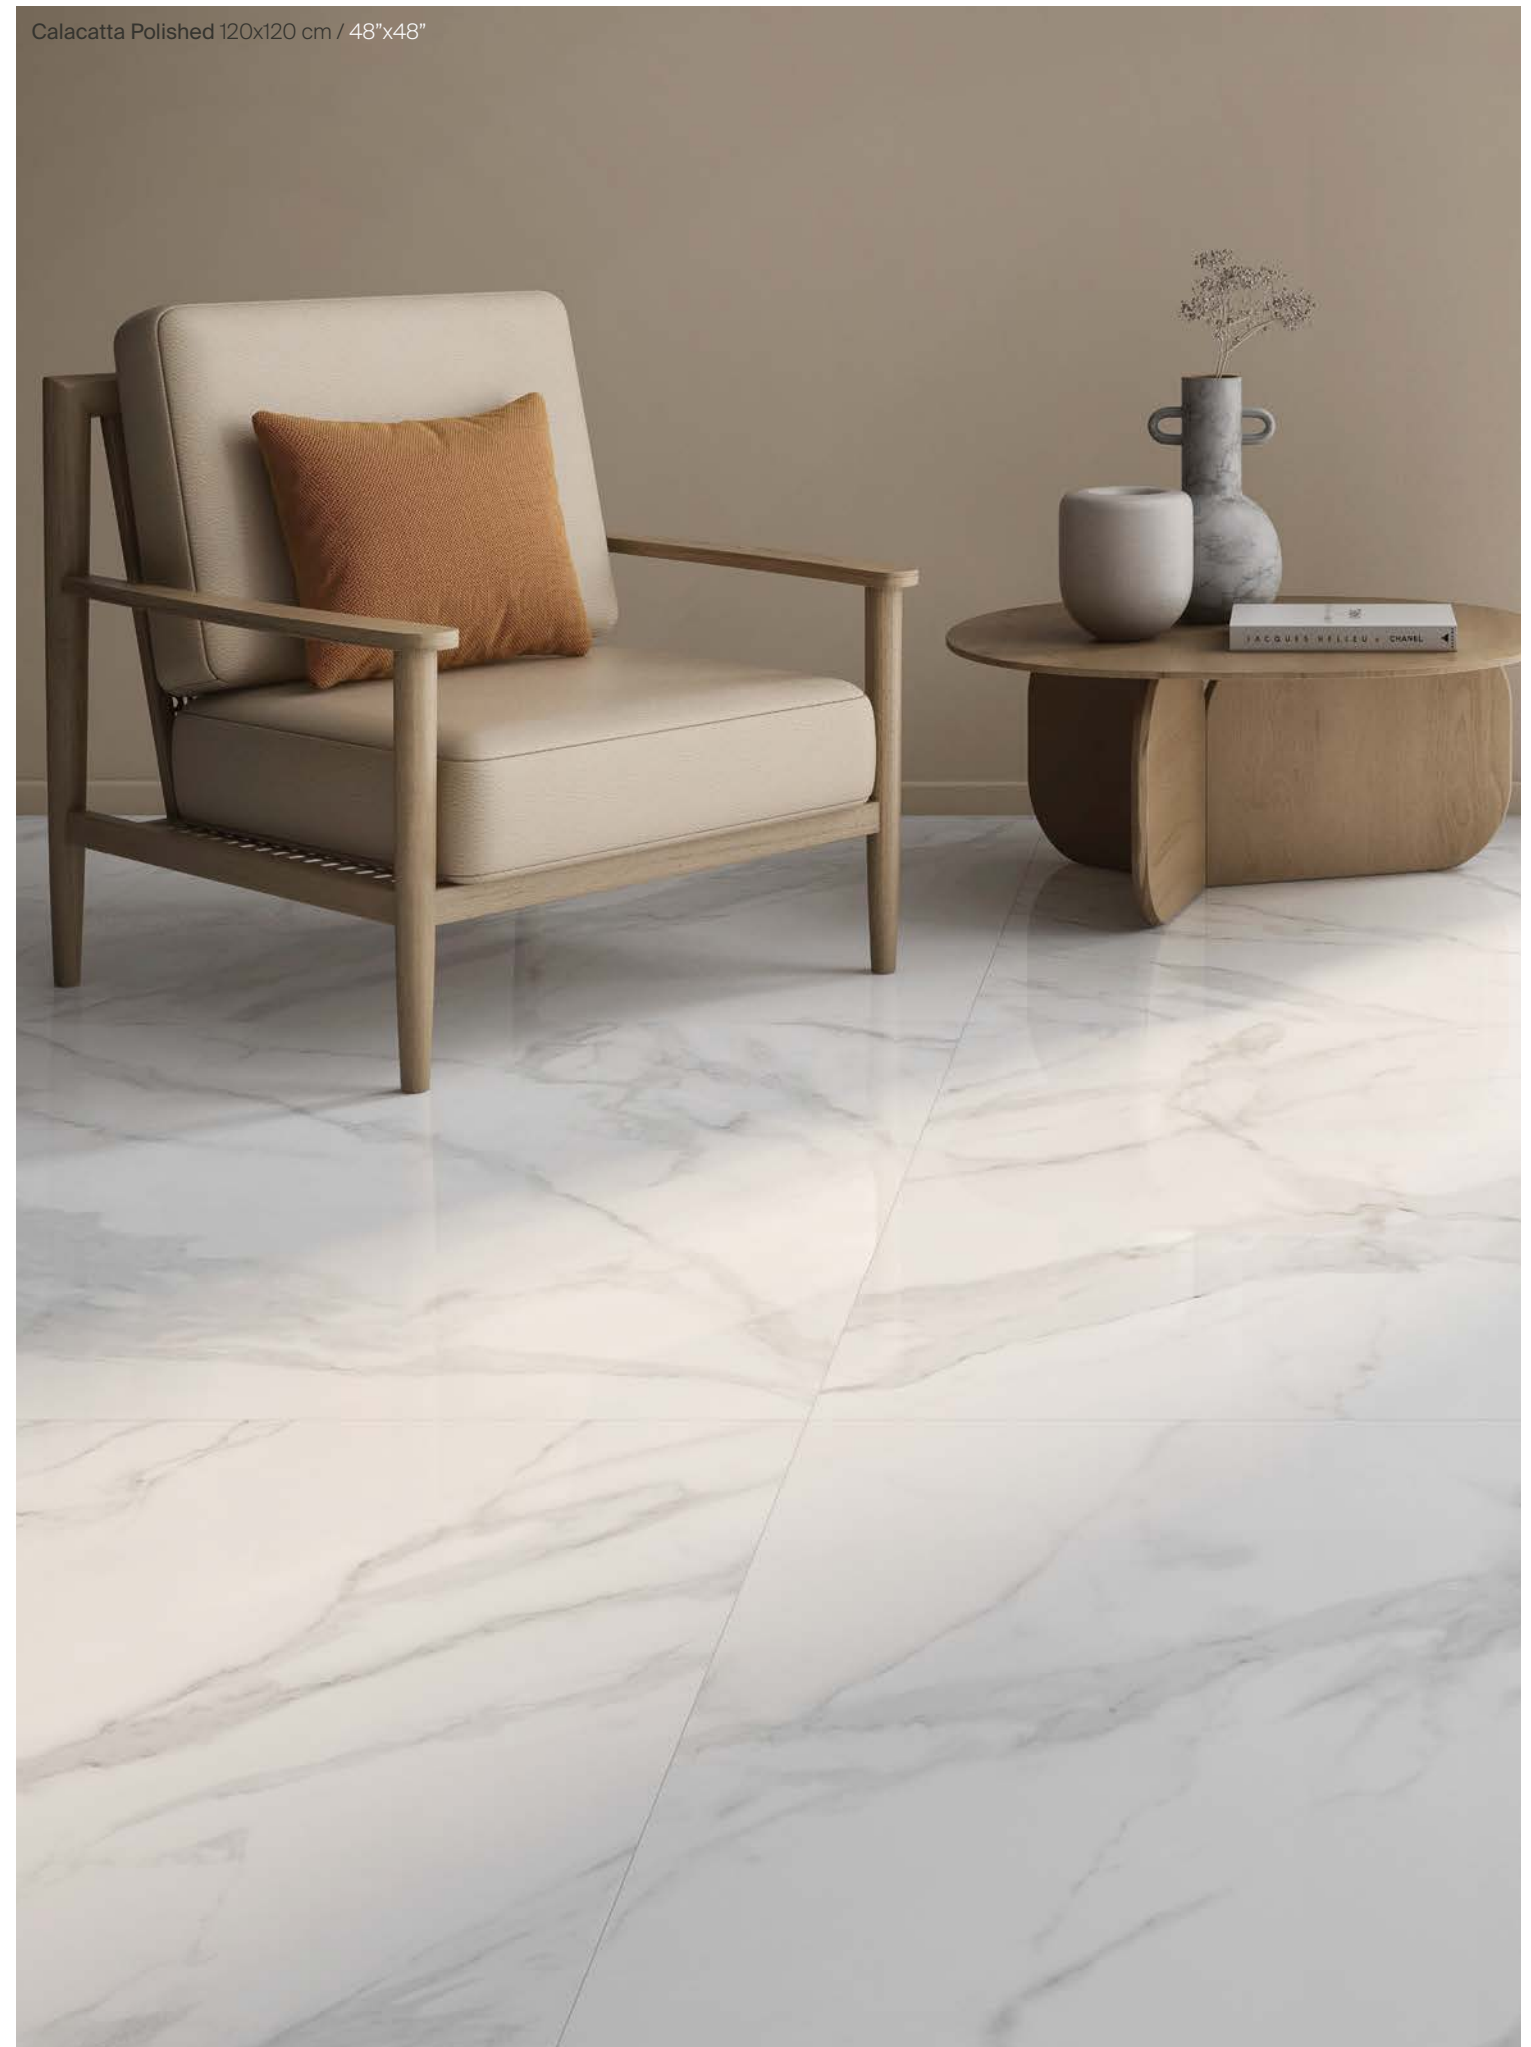

Piezas especiales pág 330 - 333
Special tile pieces
Pièces spéciales

Calacatta Polished 120x120 cm / 48"x48"

Mármol
Marble
Marbre

Calacatta Gold Polished 60x120 cm / 24"x48"

CALACATTA GOLD

La colección Calacatta Gold es una expresión de belleza y sofisticación, inspirada en las mejores tablas de Calacatta de Carrara. Sus marcadas vetas grises y doradas se distribuyen de manera equilibrada, revelando tonos y gradaciones únicos que aportan personalidad.