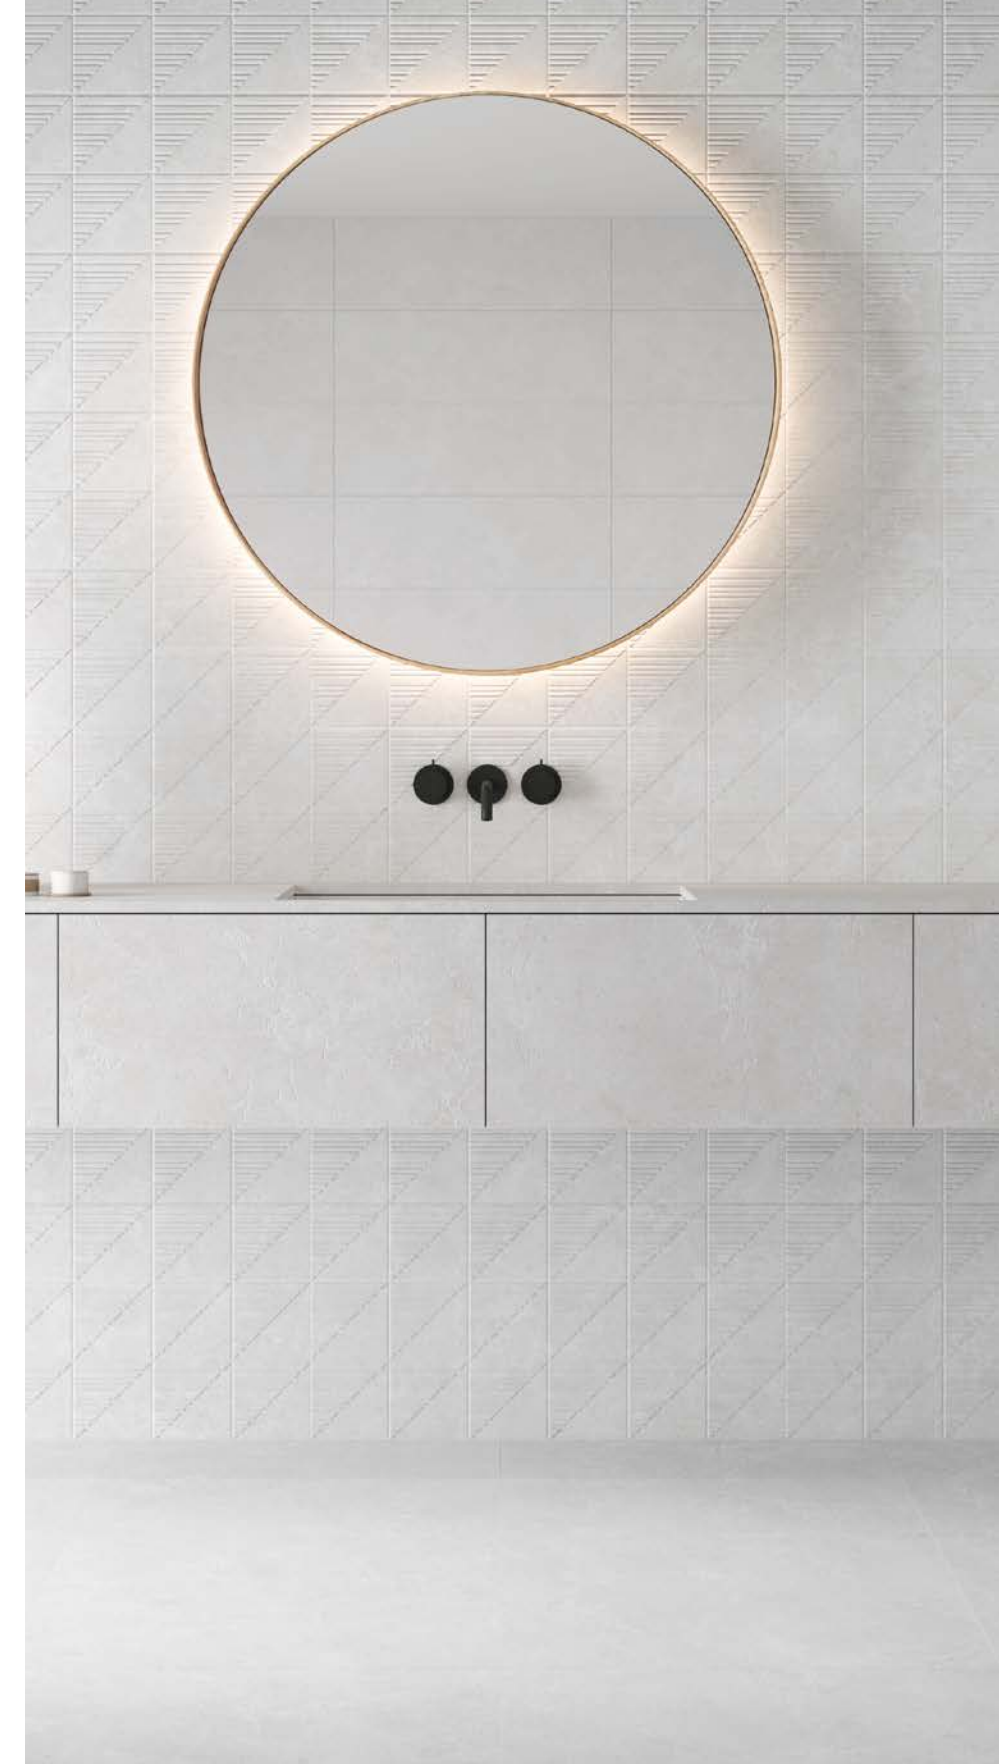

Carved White 25x75 cm / 10"x30"

Carved Cream 25x75 cm / 10"x30"

Carved Grey 25x75 cm / 10"x30"

Hauteville White 60x120 cm / 24"x48"
Carved White 25x75 cm / 10"x30"

Piedra
Stone
Pierre

LAVICA

Artech

Nacida en las entrañas de la Tierra, la piedra de Lava se origina al enfriarse el magma volcánico al salir a la superficie terrestre. Lavica acoge en su diseño la base compacta y ligeramente salpicada en tonos muy oscuros propios de la piedra.