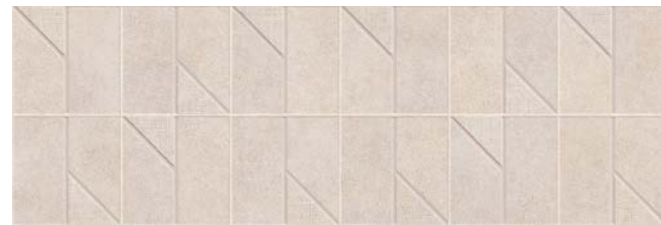

Mixture Desert 30x90 cm / 12"x36"