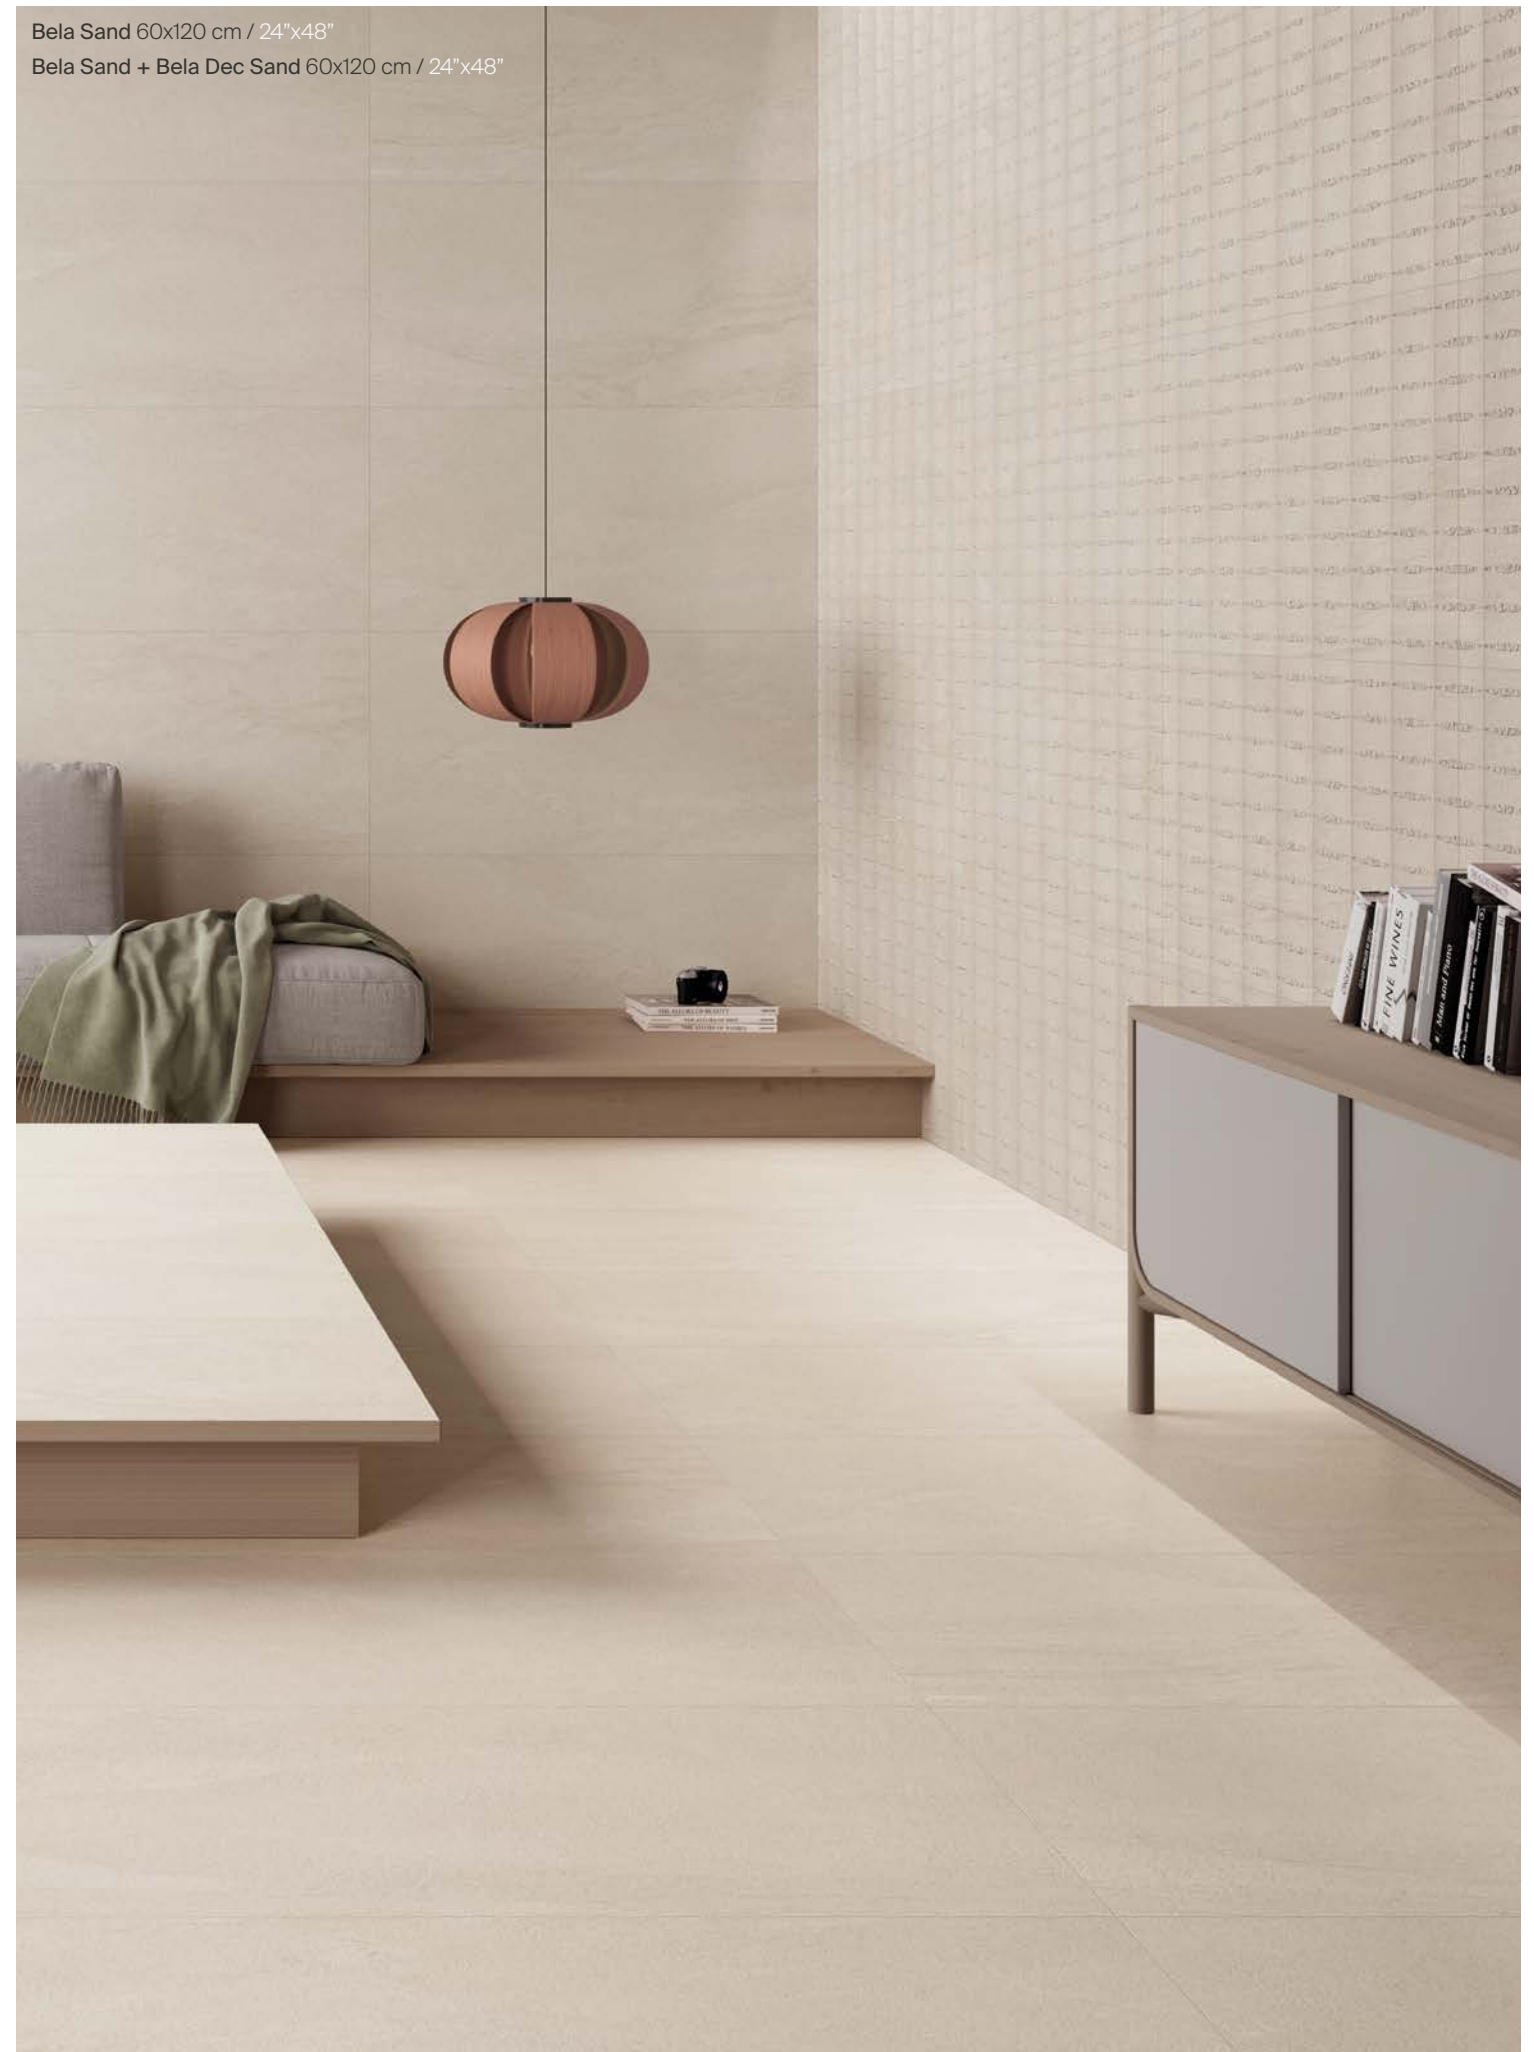

Formatos disponibles
Available formats / Formats disponibles

12

Formato Size	Formato real Work size	Acabado Finish	Pz/Caja Pcs/Box	M²/Caja Sqm/Box	Kg/Caja Kg/Box	Cajas/Pallet Boxes/Pallet	M²/Pallet Sqm/Pallet	Kg/Pallet Kg/Pallet	Colores disponibles Available colours
60x120 - Rc DEC G-672	600x1200x9,00	Mate · Rectificado / Matt · Rectified	2	1,44	28,00	36	51,84	1.092,00	

Bela Sand 60x120 cm / 24"x48"
Bela Sand + Bela Dec Sand 60x120 cm / 24"x48"