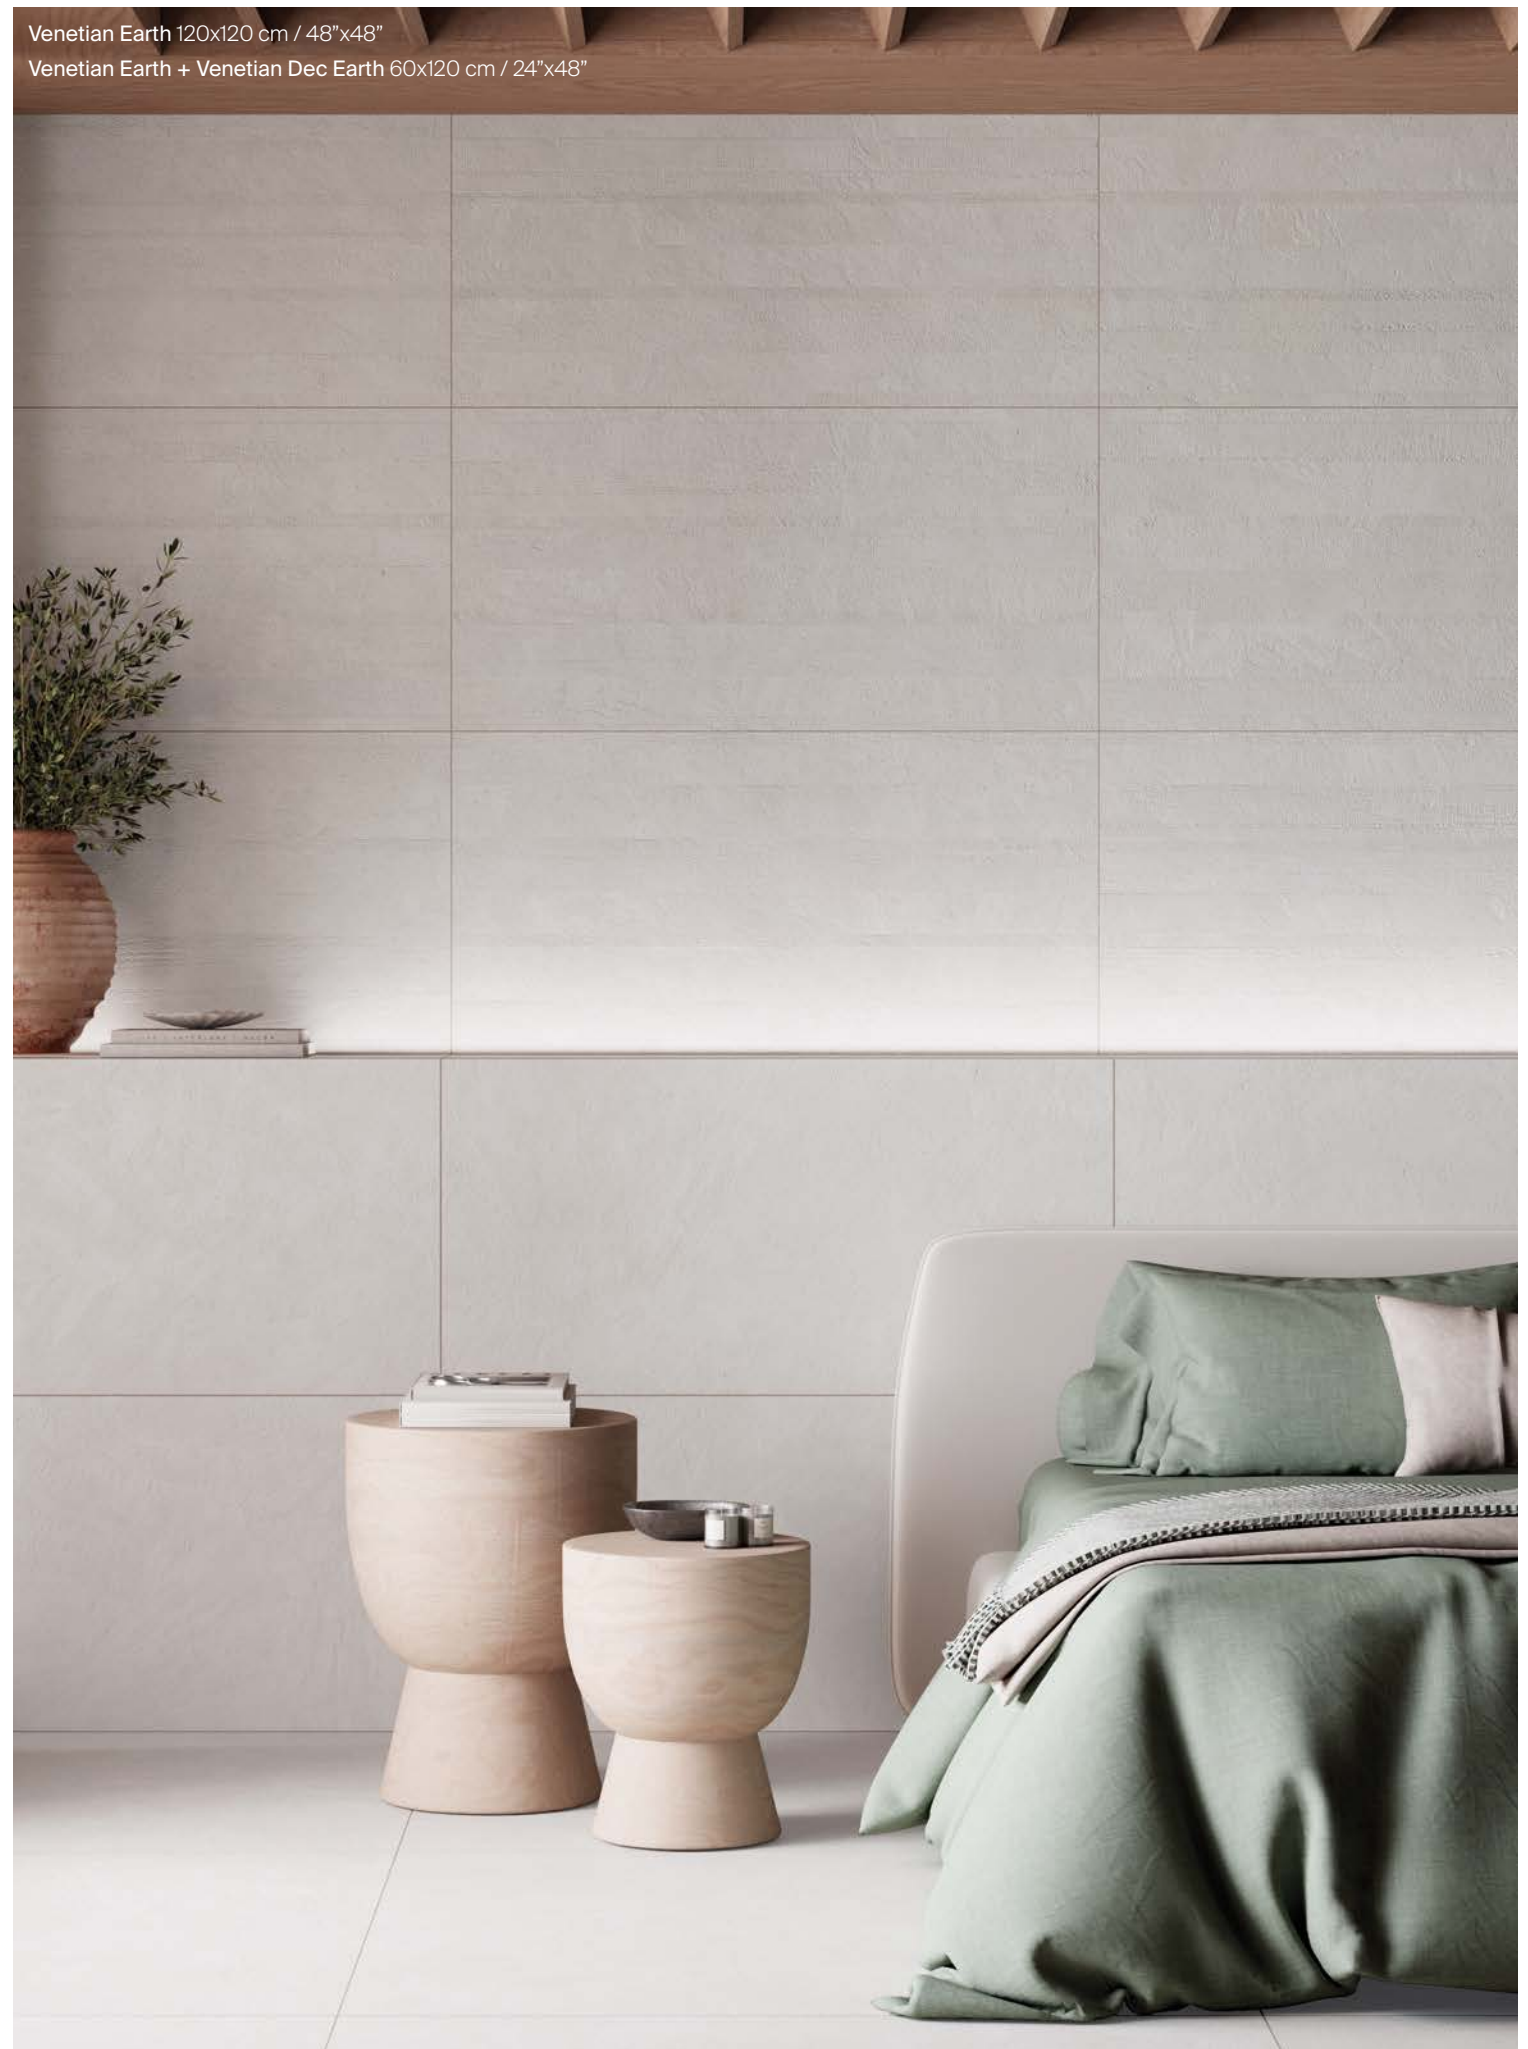

Venetian Earth 120x120 cm / 48"x48"

Venetian Earth + Venetian Dec Earth 60x120 cm / 24"x48"