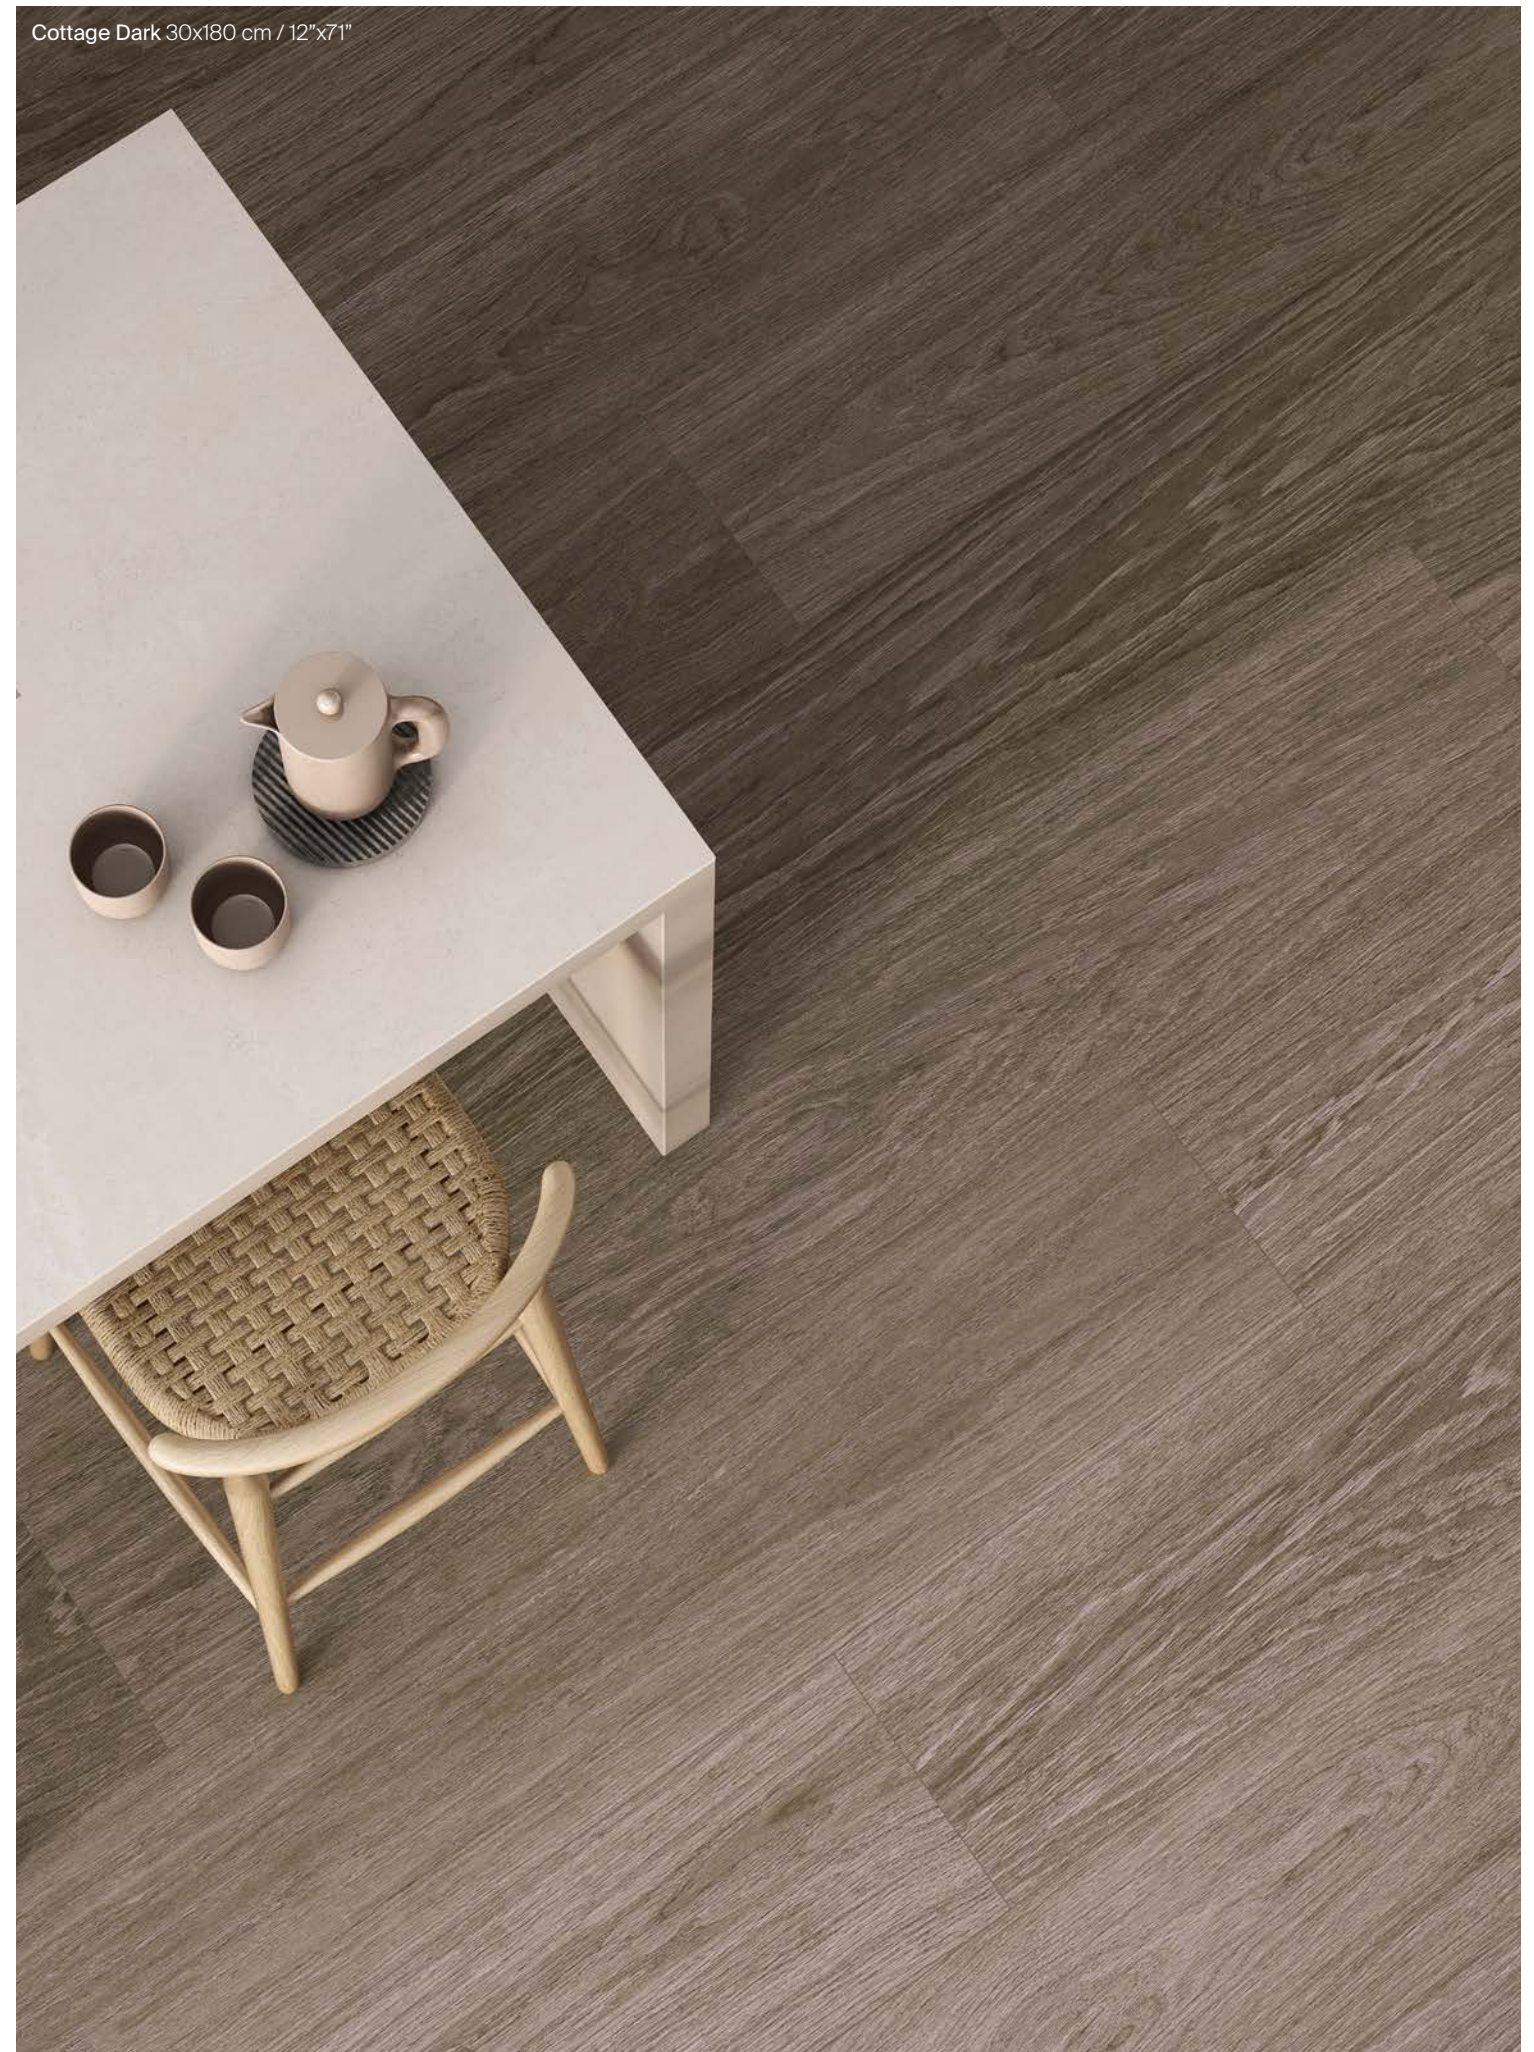

Formatos disponibles

Available formats / Formats disponibles

16

30x180cm
12"x71"

Formato Size	Formato real Work size	Acabado Finish	Pz/Caja Pcs/Box	M²/Caja Sqm/Box	Kg/Caja Kg/Box	Cajas/Pallet Boxes/Pallet	M²/Pallet Sqm/Pallet	Kg/Pallet Kg/Pallet	Colores disponibles Available colours
30x180 - Rc G-944	295x1795x9,00	Mate · Rectificado / Matt · Rectified C2 · R10 · A	3	1,62	34,00	40	64,80	1.402,00	

Cottage Dark 30x180 cm / 12"x71"