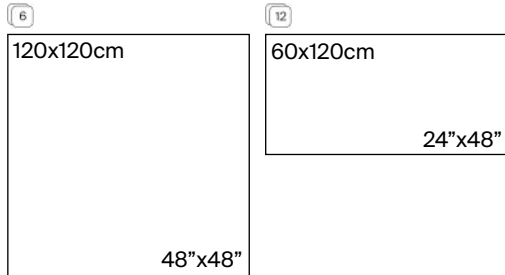

Ganges Sand 120x120 cm / 48"x48"

GANGES

Porcelánico
 Porcelain tiles / Grès cérame

Ganges Sand

Formatos disponibles
 Available formats / Formats disponibles

Formato Size	Formato real Work size	Acabado Finish	Pz/Caja Pcs/Box	M²/Caja Sqm/Box	Kg/Caja Kg/Box	Cajas/Pallet Boxes/Pallet	M²/Pallet Sqm/Pallet	Kg/Pallet Kg/Pallet	Colores disponibles Available colours
120x120 - Rc G-975	1200x1200x9,00	Mate · Rectificado / Matt · Rectified C2 · R9 · A+B	1	1,44	30,13	40	57,60	1.265,00	■
60x120 - Rc G-670	600x1200x9,00	Mate · Rectificado / Matt · Rectified C2	2	1,44	28,00	36	51,84	1.092,00	■