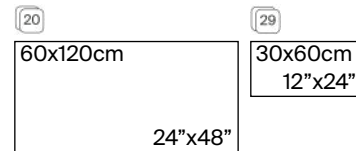

Slate Desert 60x120 cm / 24"x48"

SLATE

Porcelánico
Porcelain tiles / Grès cérame

Slate White

Slate Grey

Slate Desert

Slate Anthracite

Formatos disponibles
Available formats / Formats disponibles