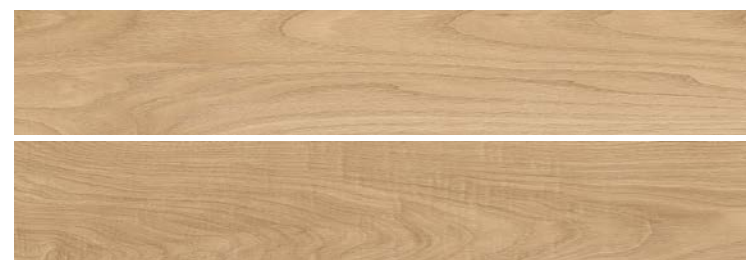

Chestwood Natural 20x120 cm / 8"x48"

CHESTWOOD

Porcelánico
Porcelain tiles / Grès cérame

Chestwood White

Chestwood Oak

Chestwood Natural

Chestwood Cherry

Formatos disponibles