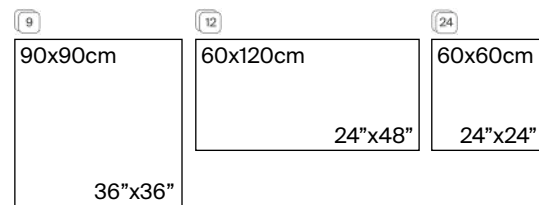

Cala Sand

Cala Desert

Cala Grey

Cala Black

Formatos disponibles

Available formats / Formats disponibles

Formato Size	Formato real Work size	Acabado Finish	Pz/Caja Pcs/Box	M²/Caja Sqm/Box	Kg/Caja Kg/Box	Cajas/Pallet Boxes/Pallet	M²/Pallet Sqm/Pallet	Kg/Pallet Kg/Pallet	Colores disponibles Available colours
90x90 - Rc G-950	900x900x9,00	Mate · Rectificado / Matt · Rectified C1 · R10 · A+B+C	2	1,62	32,50	30	48,60	1.035,00	
90x90 - Rc ANTISLIP G-945	900x900x9,00	Mate · Rectificado / Matt · Rectified C3 · R12	2	1,62	32,50	30	48,60	1.035,00	
60x120 - Rc G-670	600x1200x9,00	Mate · Rectificado / Matt · Rectified C1 · R10 · A+B+C	2	1,44	28,00	36	51,84	1.092,00	
60x120 - Rc ANTISLIP G-671	600x1200x9,00	Mate · Rectificado / Matt · Rectified C3	2	1,44	28,00	36	51,84	1.092,00	
60x60 - Rc G-615	600x600x9,00	Mate · Rectificado / Matt · Rectified C1 · R10 · A+B+C	4	1,44	27,00	32	46,08	950,00	