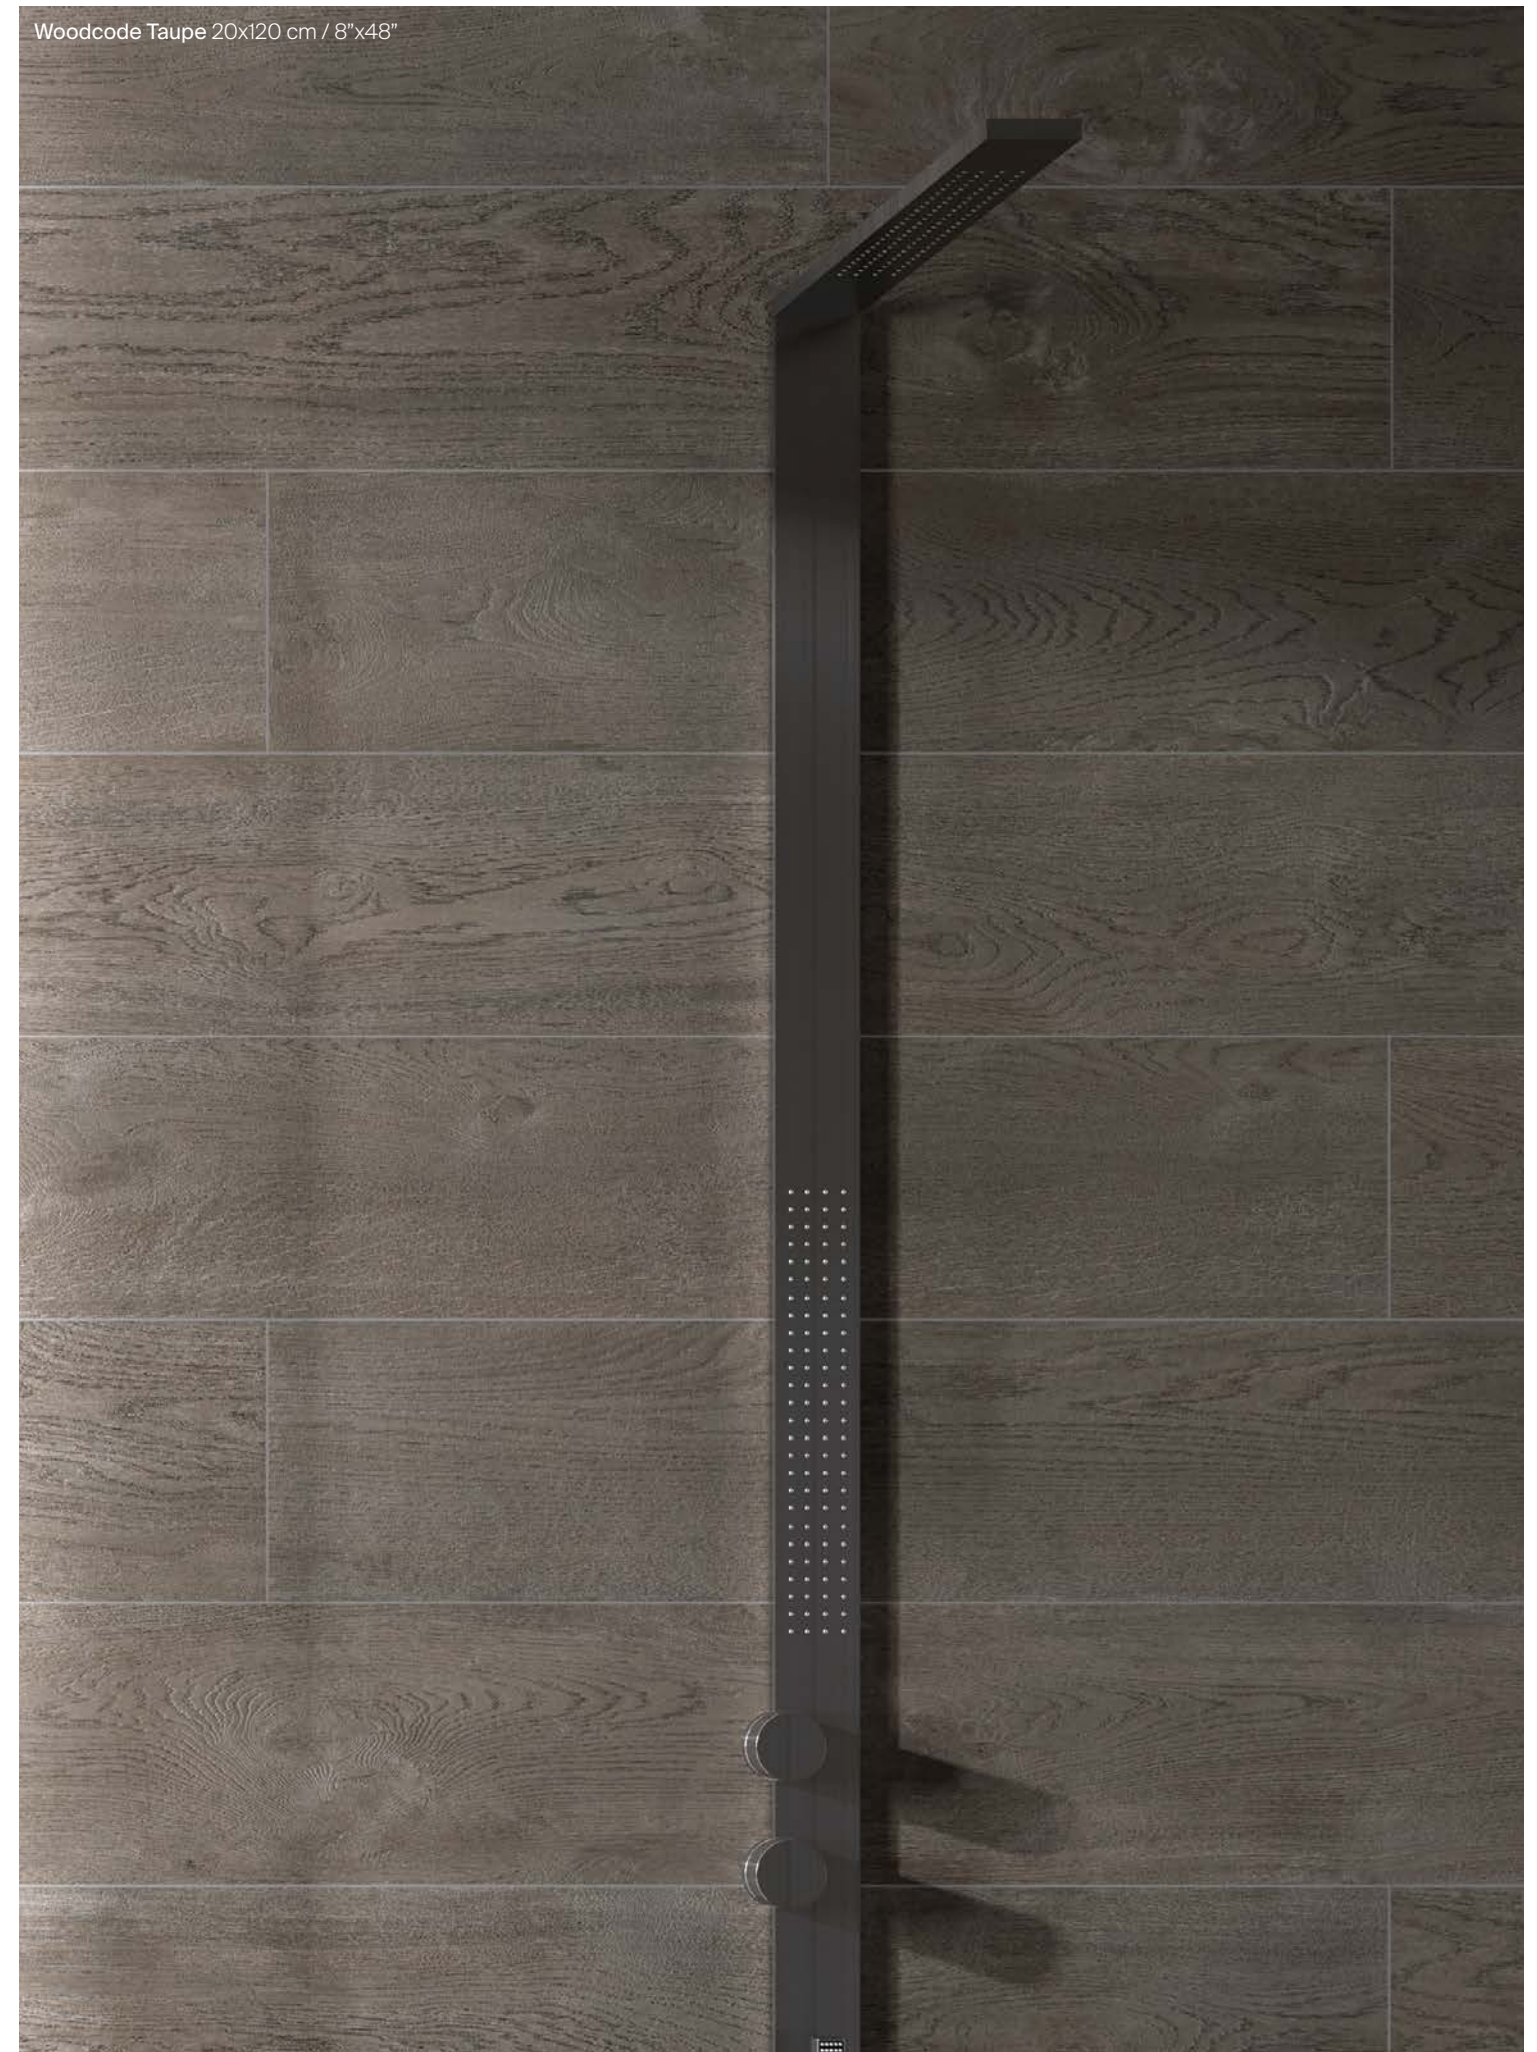

Piezas especiales pág 330 - 333
Special tile pieces
Pièces spéciales

Woodcode Taupe 20x120 cm / 8"x48"

CODE

Pasta blanca
White body / Pâte blanche

Code Sand 40x120 cm / 16"x48"

Code Dec Sand 40x120 cm / 16"x48"