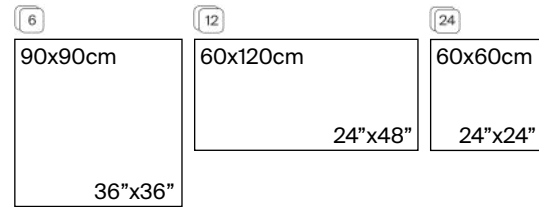

Formatos disponibles

Available formats / Formats disponibles

Formato Size	Formato real Work size	Acabado Finish	Pz/Caja Pcs/Box	M²/Caja Sqm/Box	Kg/Caja Kg/Box	Cajas/Pallet Boxes/Pallet	M²/Pallet Sqm/Pallet	Kg/Pallet Kg/Pallet	Colores disponibles Available colours
90x90 - Rc G-950	900x900x9,00	Mate · Rectificado / Matt · Rectified C1	2	1,62	32,50	30	48,60	1.035,00	
60x120 - Rc G-670	600x1200x9,00	Mate · Rectificado / Matt · Rectified C1	2	1,44	28,00	36	51,84	1.092,00	
60x120 - Rc POLISHED G-650	600x1200x10,50	Pulido · Rectificado / Polished · Rectified C0	2	1,44	34,00	32	46,08	1.140,00	
60x60 - Rc G-615	600x600x9,00	Mate · Rectificado / Matt · Rectified C1	4	1,44	27,00	32	46,08	950,00	

Piezas especiales pág 330 - 333
Special tile pieces
Pièces spéciales

Monreale Bronze 90x90 cm / 36"x36"