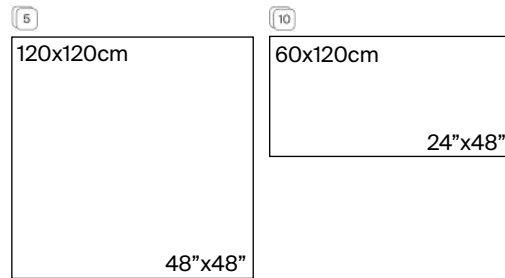

Greek Cream Matt 60x120 cm / 24"x48"

GREEK CREAM

Porcelánico

Porcelain tiles / Grès cérame

Greek Cream Polished

Greek Cream Matt

Formatos disponibles

Available formats / Formats disponibles