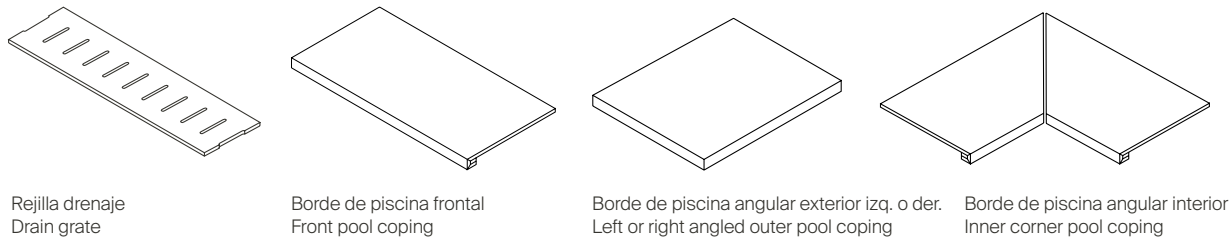

Piezas especiales para piscinas

Special pieces for swimming pool / Pièces spéciales pour piscines

Rejilla drenaje
Drain grate

Borde de piscina frontal
Front pool coping

Borde de piscina angular exterior izq. o der.
Left or right angled outer pool coping

Borde de piscina angular interior
Inner corner pool coping

Para más información sobre las piezas especiales para piscina, consultar con el departamento comercial.

For more information on special pieces for swimming pools, please contact our sales department.

Pour plus d'informations sur les pièces spéciales pour les piscines, veuillez contacter notre service commercial.