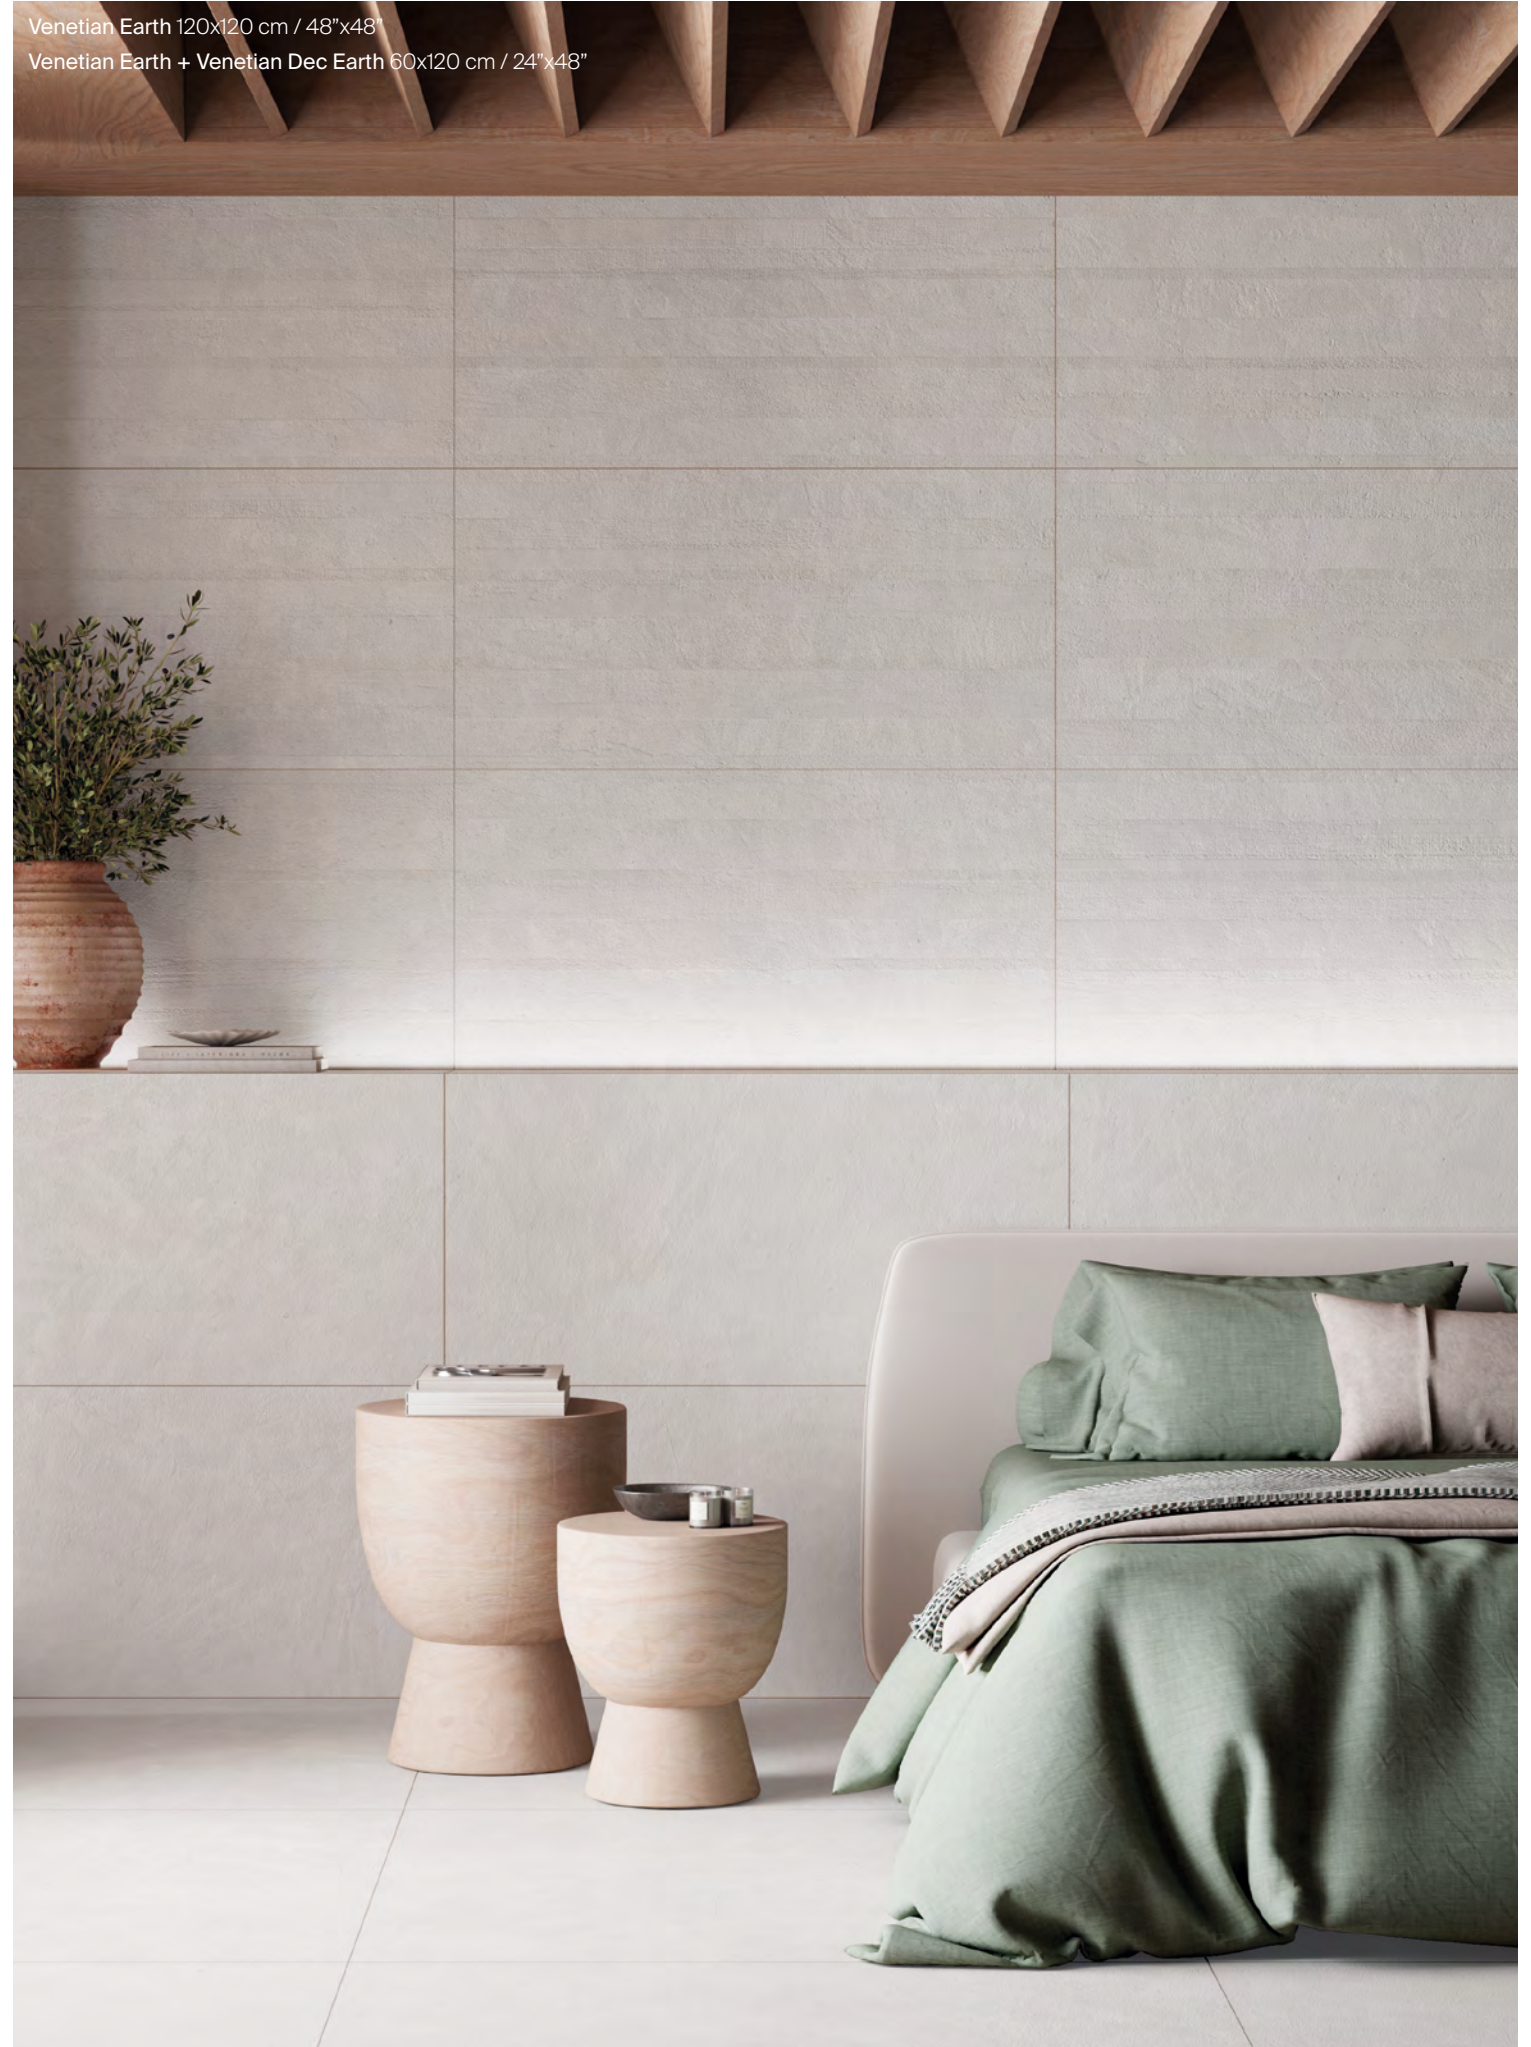

Formatos disponibles Available formats / Formats disponibles

60x120cm
24"x48"

Formato Size	Formato real Work size	Acabado Finish	Pz/Caja Pcs/Box	M²/Caja Sqm/Box	Kg/Caja Kg/Box	Cajas/Pallet Boxes/Pallet	M²/Pallet Sqm/Pallet	Kg/Pallet Kg/Pallet	Colores disponibles Available colours
60x120 - Rc DEC	600x1200x9,00	Mate · Rectificado / Matt · Rectified	2	1,44	28,00	36	51,84	1.062,00	

Venetian Earth 120x120 cm / 48"x48"
Venetian Earth + Venetian Dec Earth 60x120 cm / 24"x48"