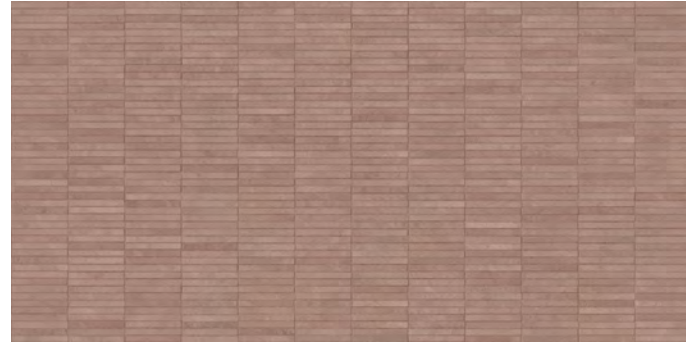

Venetian Earth 120x120 cm / 48"x48"
Venetian Earth + Venetian Dec Earth 60x120 cm / 24"x48"

VENETIAN Artech

Porcelánico
Porcelain tiles / Grès cérame

Venetian Brick Sand

Venetian Brick Clay

Venetian Brick Earth