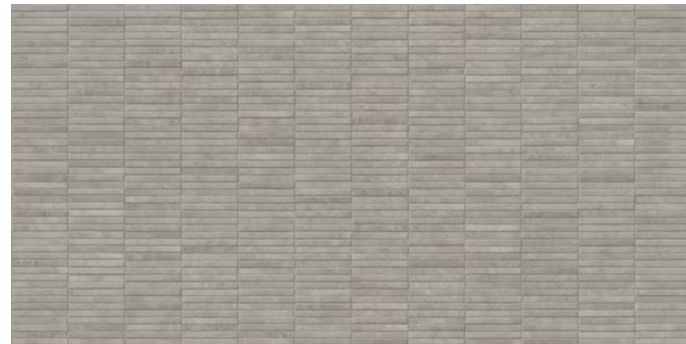

Venetian Earth 120x120 cm / 48"x48"
Venetian Earth + Venetian Dec Earth 60x120 cm / 24"x48"

VENETIAN Artech

Porcelánico
Porcelain tiles / Grès cérame

Venetian Brick Sand

Venetian Brick Clay

Venetian Brick Earth