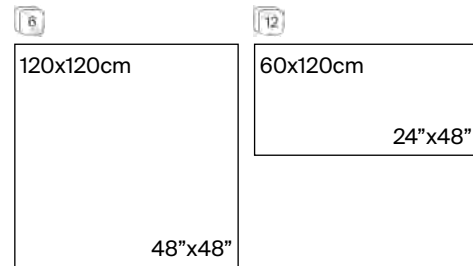

Shalem Natural 120x120 cm / 48"x48"

Shalem White

Shalem Natural

Formatos disponibles

Available formats / Formats disponibles

Formato Size	Formato real Work size	Acabado Finish	Pz/Caja Pcs/Box	M ² /Caja Sqm/Box	Kg/Caja Kg/Box	Cajas/Pallet Boxes/Pallet	M ² /Pallet Sqm/Pallet	Kg/Pallet Kg/Pallet	Colores disponibles Available colours
120x120 - Rc G-977	1200x1200x9,00	Mate · Rectificado / Matt · Rectified C1 · R10 · A	1	1,44	30,13	40	57,60	1.265,00	
60x120 - Rc G-674	600x1200x9,00	Mate · Rectificado / Matt · Rectified C1 · R10 · A	2	1,44	28,00	36	51,84	1.062,00	

Piezas especiales
Special tile pieces
Pièces spéciales

Shalem White 120x120 cm / 48"x48"

SHALEM Artech

Porcelánico
Porcelain tiles / Grès cérame

Shalem Dec White

Shalem Dec Natural

Formatos disponibles Available formats / Formats disponibles

60x120cm
24"x48"

Formato Size	Formato real Work size	Acabado Finish	Pz/Caja Pcs/Box	M ² /Caja Sqm/Box	Kg/Caja Kg/Box	Cajas/Pallet Boxes/Pallet	M ² /Pallet Sqm/Pallet	Kg/Pallet Kg/Pallet	Colores disponibles Available colours
60x120 - Rc DEC G-675	600x1200x9,00	Mate · Rectificado / Matt · Rectified	2	1,44	28,00	36	51,84	1.062,00	