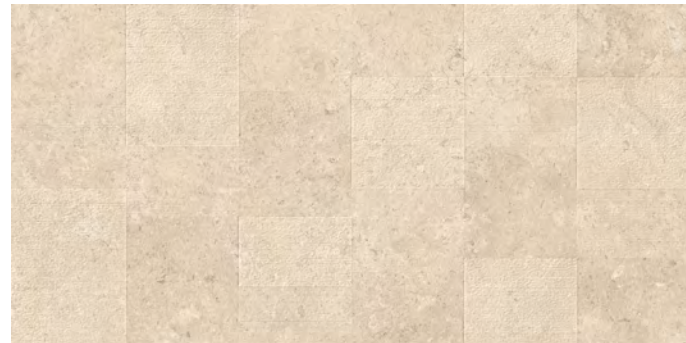

Piezas especiales
Special tile pieces
Pièces spéciales

Shalem White 120x120 cm / 48"x48"

SHALEM Artech

Porcelánico
Porcelain tiles / Grès cérame

Shalem Dec White

Shalem Dec Natural

Formatos disponibles Available formats / Formats disponibles