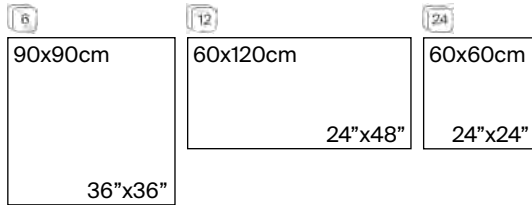

## Formatos disponibles Available formats

Formato Size	Formato real Work size	Acabado Finish	Pz/Caja Pcs/Box	M <sup>2</sup> /Caja Sqm/Box	Kg/Caja Kg/Box	Cajas/Pallet Boxes/Pallet	M <sup>2</sup> /Pallet Sqm/Pallet	Kg/Pallet Kg/Pallet	Colores disponibles Available colours
90x90 - Rc	900x900x9,00	Mate · Rectificado / Matt · Rectified C1	2	1,62	32,50	30	48,60	1.035,00	
60x120 - Rc	600x1200x9,00	Mate · Rectificado / Matt · Rectified C1	2	1,44	28,00	36	51,84	1.092,00	
60x120 - Rc POLISHED	600x1200x10,50	Pulido · Rectificado / Polished · Rectified	2	1,44	28,00	36	51,84	1.092,00	
60x60 - Rc	600x600x9,00	Mate · Rectificado / Matt · Rectified C1	4	1,44	27,00	32	46,08	950,00	