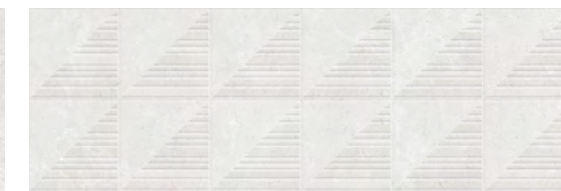

Carved White 25x75 cm / 10"x30"