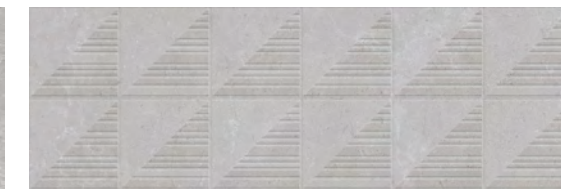

Pasta blanca  
White body

Hauteville White 25x75 cm / 10"x30"

Carved White 25x75 cm / 10"x30"

Hauteville Cream 25x75 cm / 10"x30"

Carved Cream 25x75 cm / 10"x30"

Hauteville Grey 25x75 cm / 10"x30"

Carved Grey 25x75 cm / 10"x30"