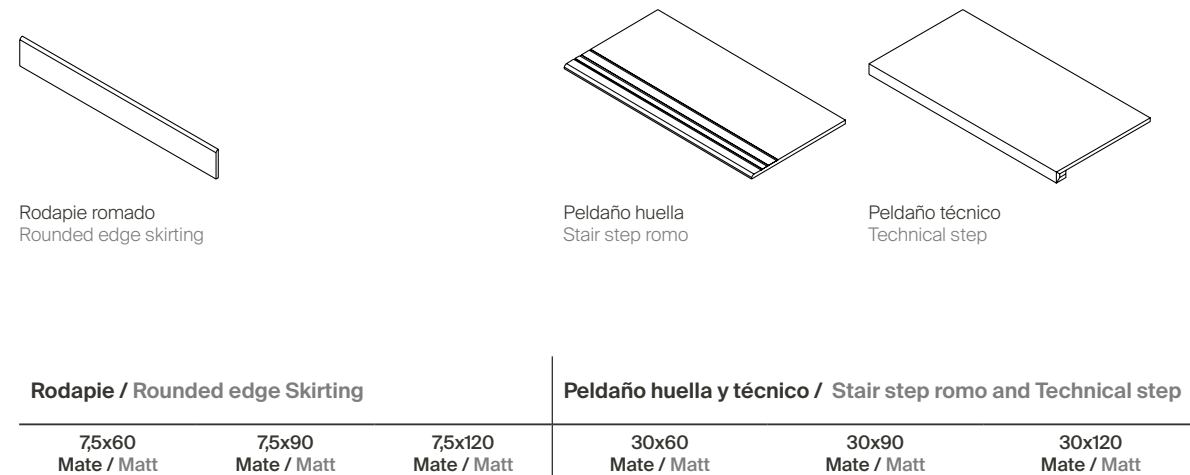

PIEZAS ESPECIALES SPECIAL TILE PIECES

Rodapie / Rounded edge Skirting			Peldaño huella y técnico / Stair step romo and Technical step		
7,5x60 Mate / Matt	7,5x90 Mate / Matt	7,5x120 Mate / Matt	30x60 Mate / Matt	30x90 Mate / Matt	30x120 Mate / Matt