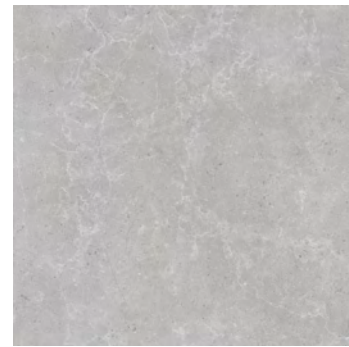

HAUTEVILLE

Porcelánico
Porcelain tiles

Hauteville Grey