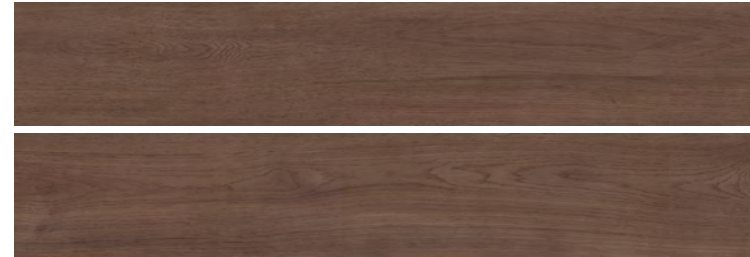

Elegance Burnt