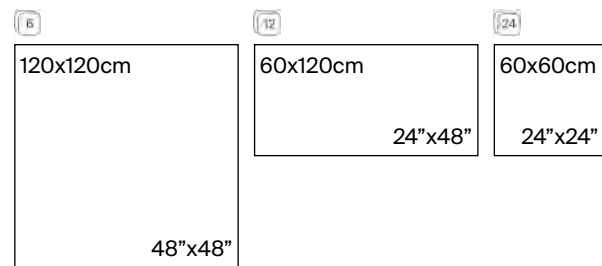

Formato Size	Formato real Work size	Acabado Finish	Pz/Caja Pcs/Box	M <sup>2</sup> /Caja Sqm/Box	Kg/Caja Kg/Box	Cajas/Pallet Boxes/Pallet	M <sup>2</sup> /Pallet Sqm/Pallet	Kg/Pallet Kg/Pallet	Colores disponibles Available colours
120x120 - Rc G-977	1200x1200x9,00	Mate · Rectificado / Matt · Rectified C2 · R10 · A+B	1	1,44	30,13	40	57,60	1.265,00	
60x120 - Rc G-674	600x1200x9,00	Mate · Rectificado / Matt · Rectified C2 · R10 · A+B	2	1,44	28,00	36	51,84	1.062,00	
60x60 - Rc G-618	600x600x9,00	Mate · Rectificado / Matt · Rectified C2 · R10 · A+B	4	1,44	27,00	32	46,08	950,00	