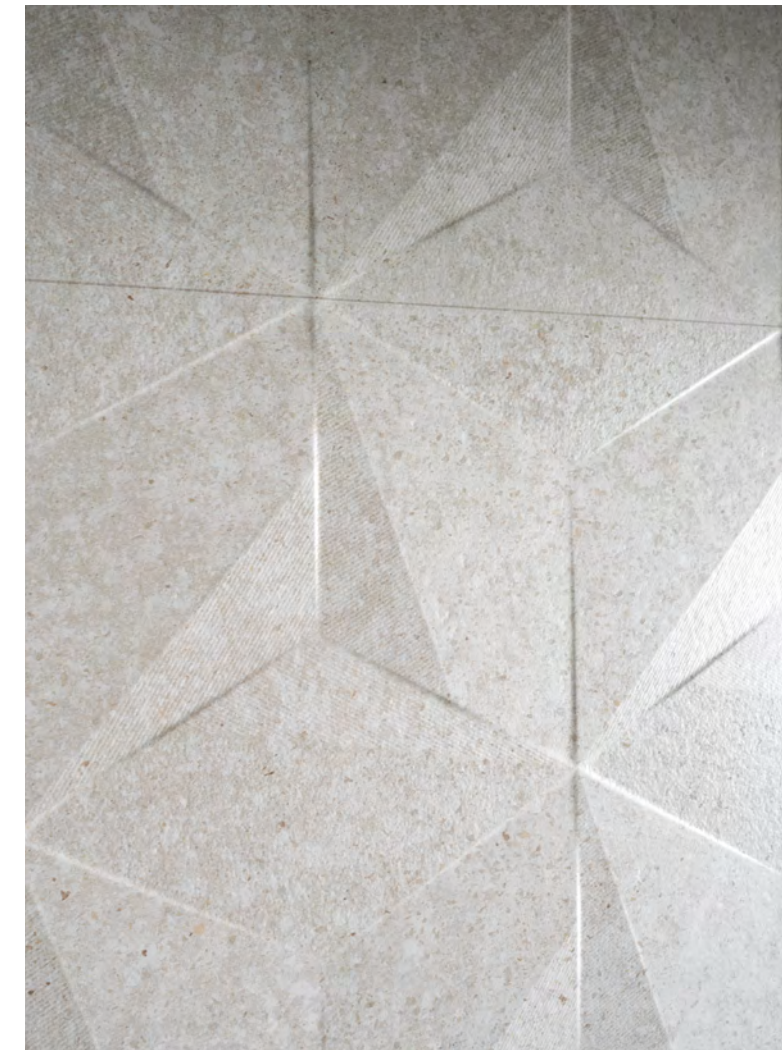

Code Dec Sand
40x120 cm / 16"x48"