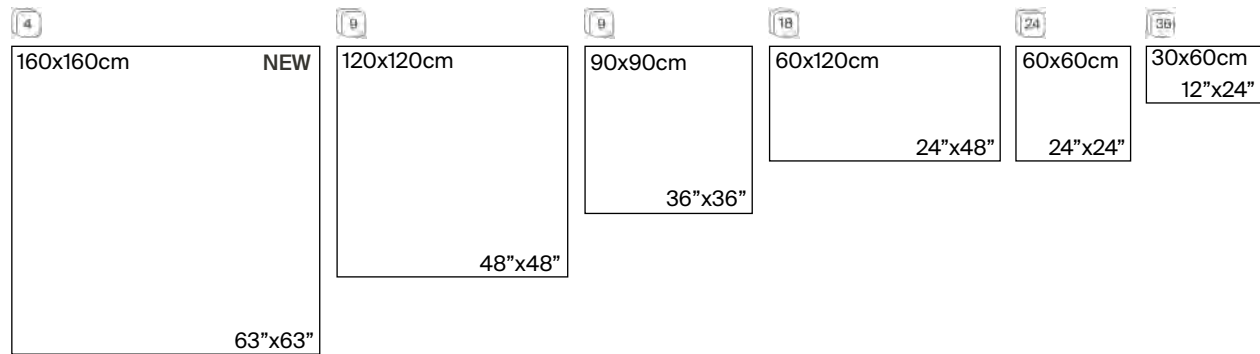

Class Avorio 120x280 cm / 48"x110"
Class Avorio 120x120 cm / 48"x48"

CLASS

Porcelánico

Porcelain tiles / Grès cérame

Class Bianco

Class Avorio

Formatos disponibles

Available formats / Formats disponibles