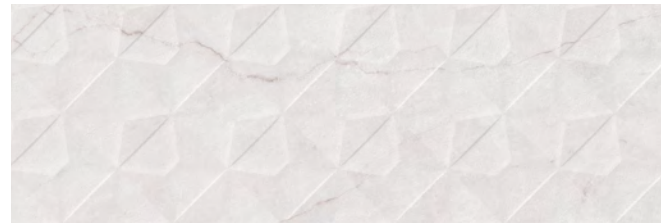

Piezas especiales
Special tile pieces
Pièces spéciales

Class Bianco Polished 120x120 cm / 48"x48"
Class Bianco Polished 120x280 cm / 48"x110"

CLASS

Pasta blanca

White body / Pâte blanche

Class Bianco

Class Avorio