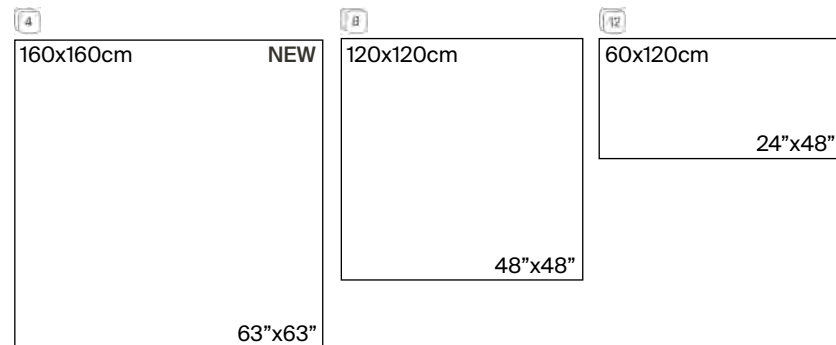

Formatos disponibles

Available formats / Formats disponibles

Formato Size	Formato real Work size	Acabado Finish	Pz/Caja Pcs/Box	M²/Caja Sqm/Box	Kg/Caja Kg/Box	Cajas/Pallet Boxes/Pallet	M²/Pallet Sqm/Pallet	Kg/Pallet Kg/Pallet	Colores disponibles Available colours
160x160 - Rc POLISHED G-984	1600x1600x8,00	Pulido · Rectificado / Polished · Rectified CO	1	2,56	21,289	20	51,20	1.090,00	
120x120 - Rc POLISHED G-980	1200x1200x10,20	Pulido · Rectificado / Polished · Rectified CO	1	1,44	39,00	36	51,84	1.250,00	
60x120 - Rc POLISHED G-650	600x1200x10,50	Pulido · Rectificado / Polished · Rectified CO	2	1,44	34,00	32	46,08	1.140,00	

Piezas especiales
Special tile pieces
Pièces spéciales