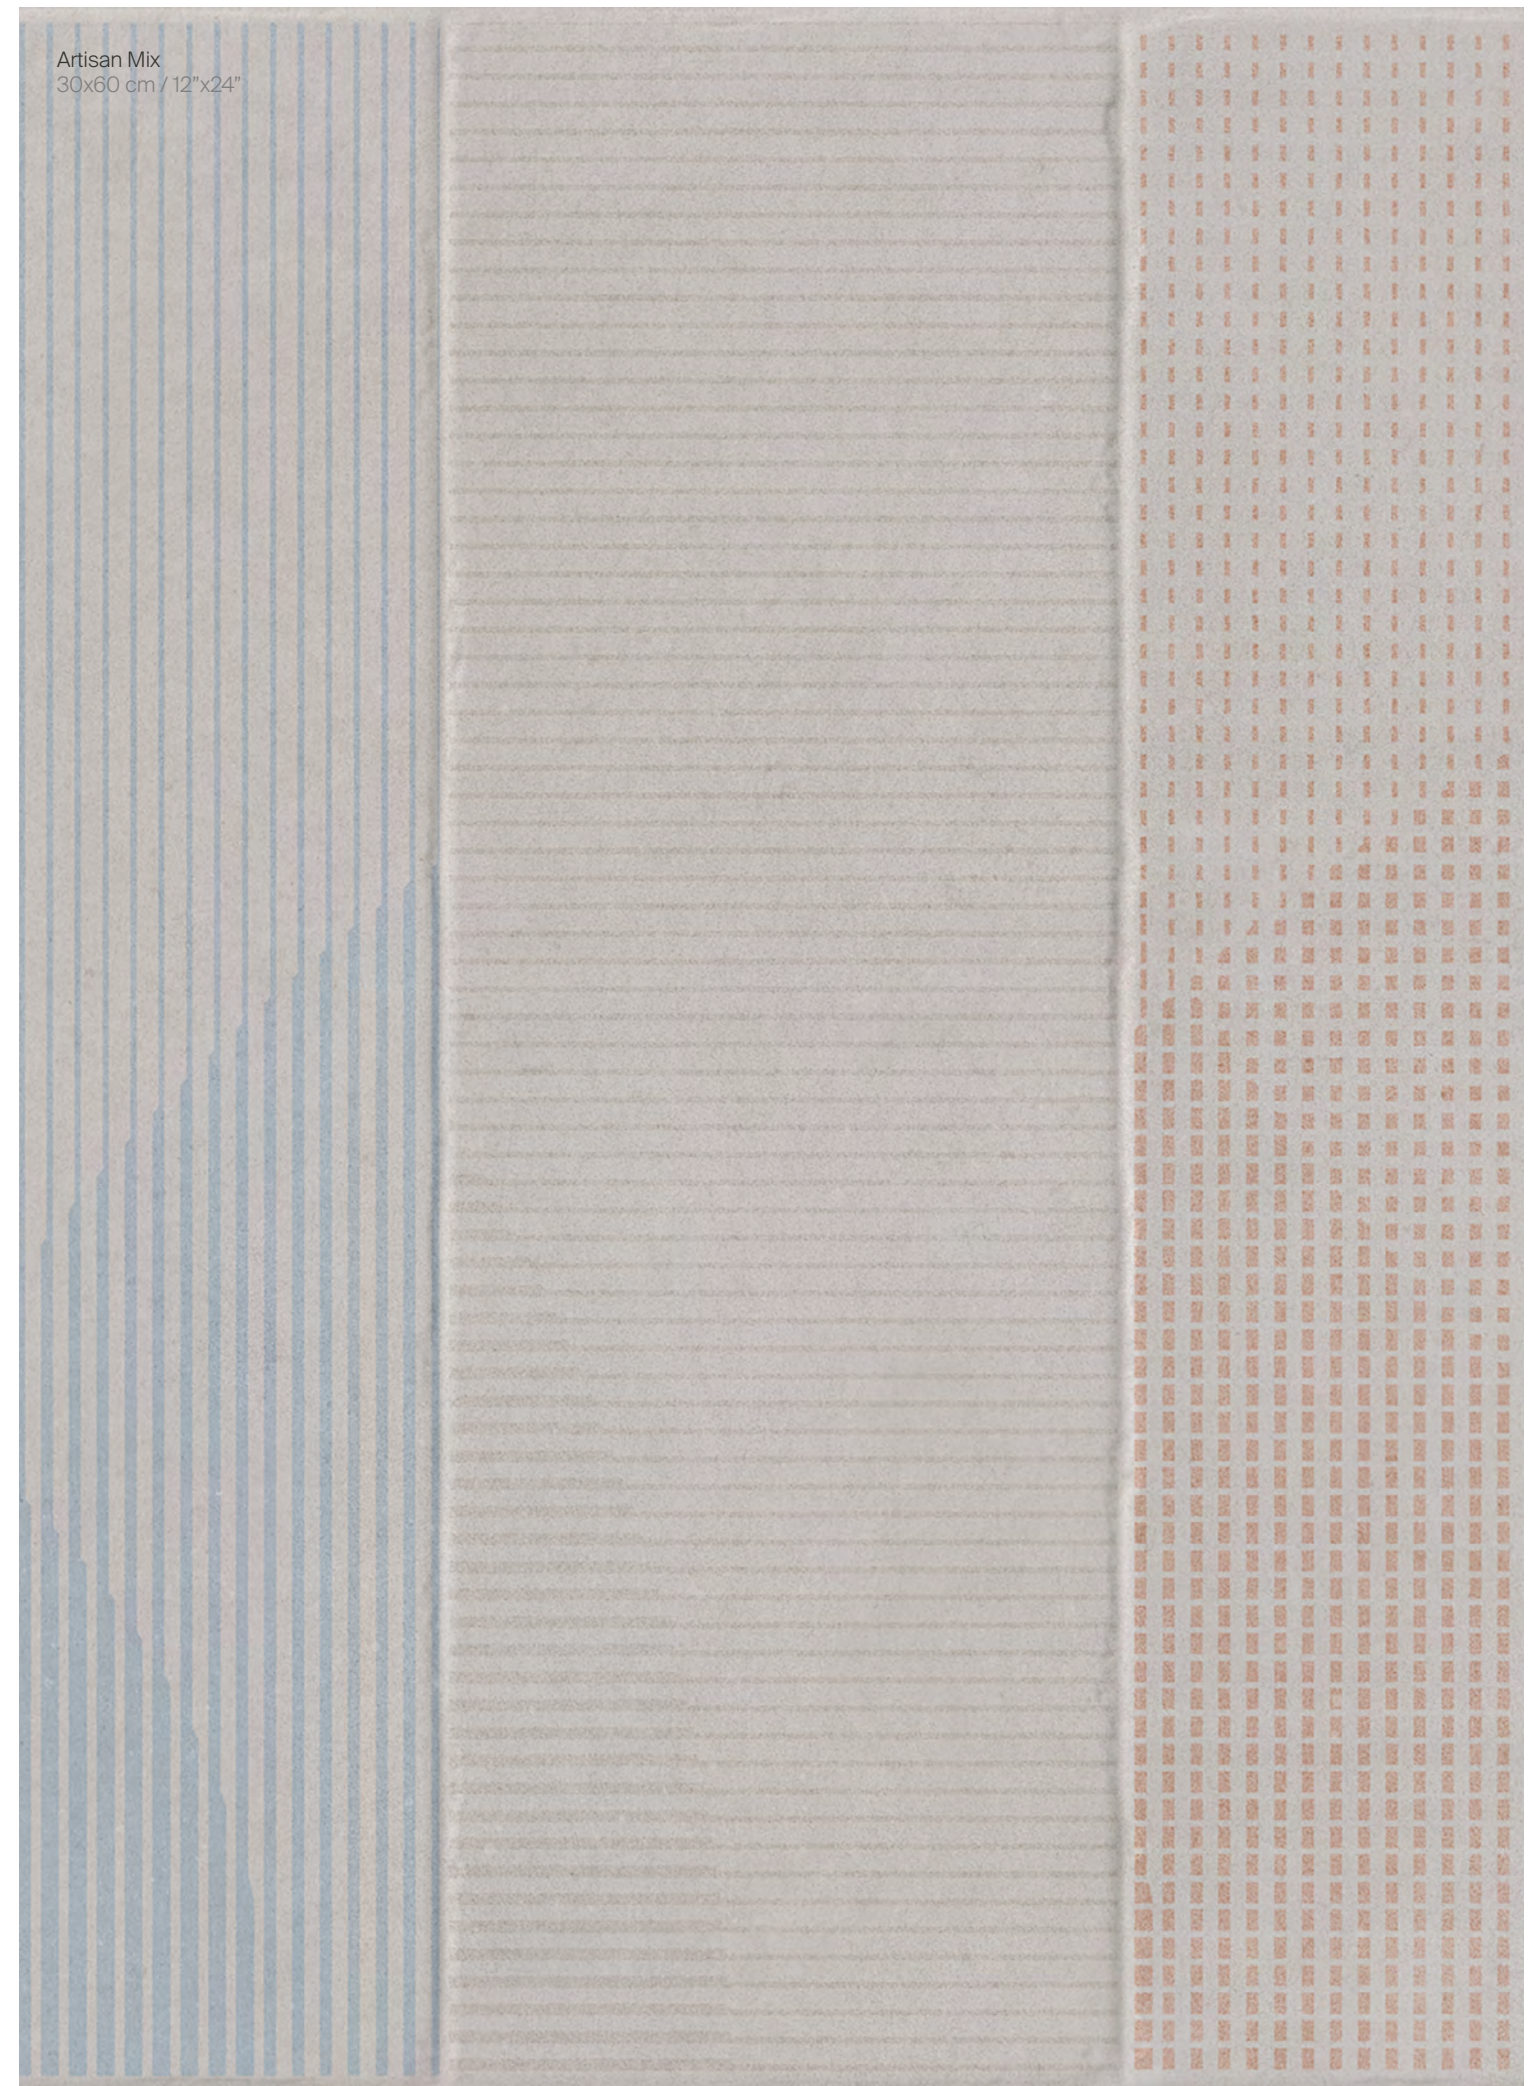

Cemento
Concrete
Ciment

CERAMIC

Ceramic captura la esencia de la artesanía. Inspirada en la icónica terracotta y en los colores del mediterráneo, se trata de una colección vibrante.

En 30x60 cm y en pasta blanca, está disponible en 5 colores. Una gama cromática natural y singular.

Complementa la colección el decorado Artisan. Un relieve lineal en el que el dinamismo de la disposición de las líneas aporta profundidad y distinción, creando espacios con estilo y encanto artesanal.

Ceramic captures the essence of craftsmanship. Inspired by the iconic terracotta and the colours of the Mediterranean, this is a vibrant collection.

In 30x60 cm and in white body, it is available in 5 colours. A natural and unique range of colours.

The Artisan decor complements the collection. A linear relief in which the dynamism of the arrangement of the lines provides depth and distinction, creating spaces with style and artisan charm.

Ceramic capture l'essence de l'artisanat. Inspirée par l'emblématique terre cuite et les couleurs de la Méditerranée, cette collection est vibrante.

En 30x60 cm et en pâte blanche, elle est disponible en 5 couleurs. Une gamme de couleurs naturelles et uniques.

Le décor Artisan complète la collection. Un relief linéaire dans lequel le dynamisme de l'agencement des lignes apporte profondeur et distinction, en créant des espaces avec style et charme artisanal.

Artisan Mix
30x60 cm / 12"x24"