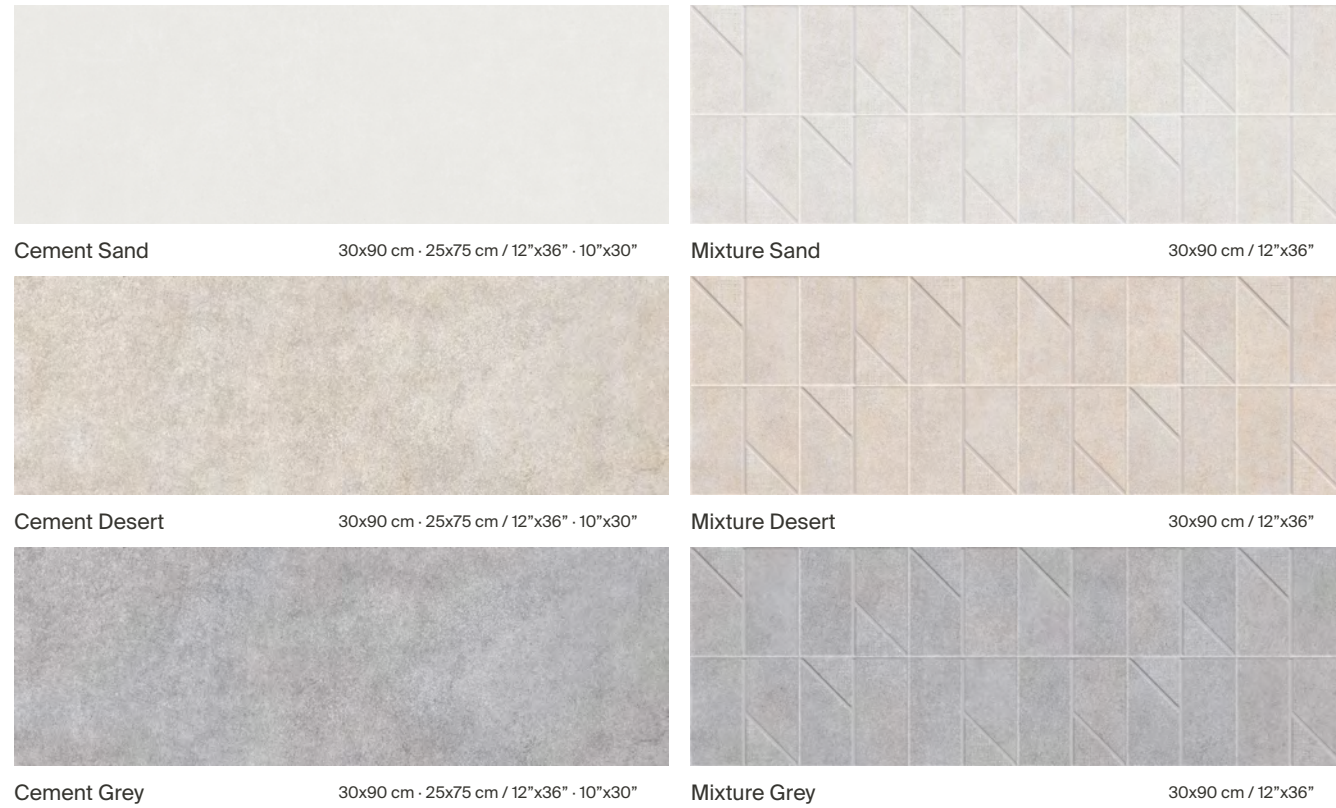

Revestimiento
Wall tiles
Cement Desert
120x280 cm / 48"x110"

Información técnica

Technical information

CEMENT

Pasta blanca
White body

Formatos disponibles Available formats

Formato Size	Formato real Work size	Acabado Finish	Pz/Caja Pcs/Box	M ² /Caja Sqm/Box	Kg/Caja Kg/Box	Cajas/Pallet Boxes/Pallet	M ² /Pallet Sqm/Pallet	Kg/Pallet Kg/Pallet	Colores disponibles Available colours
30x90 - Rc	300x900x8,70	Mate · Rectificado Matt · Rectified	5	1,35	22,00	63	85,05	1.294,00	
30x90 - Rc DEC - Mixture	300x900x10,80	Mate · Rectificado Matt · Rectified	4	1,08	22,00	63	68,04	1.219,00	