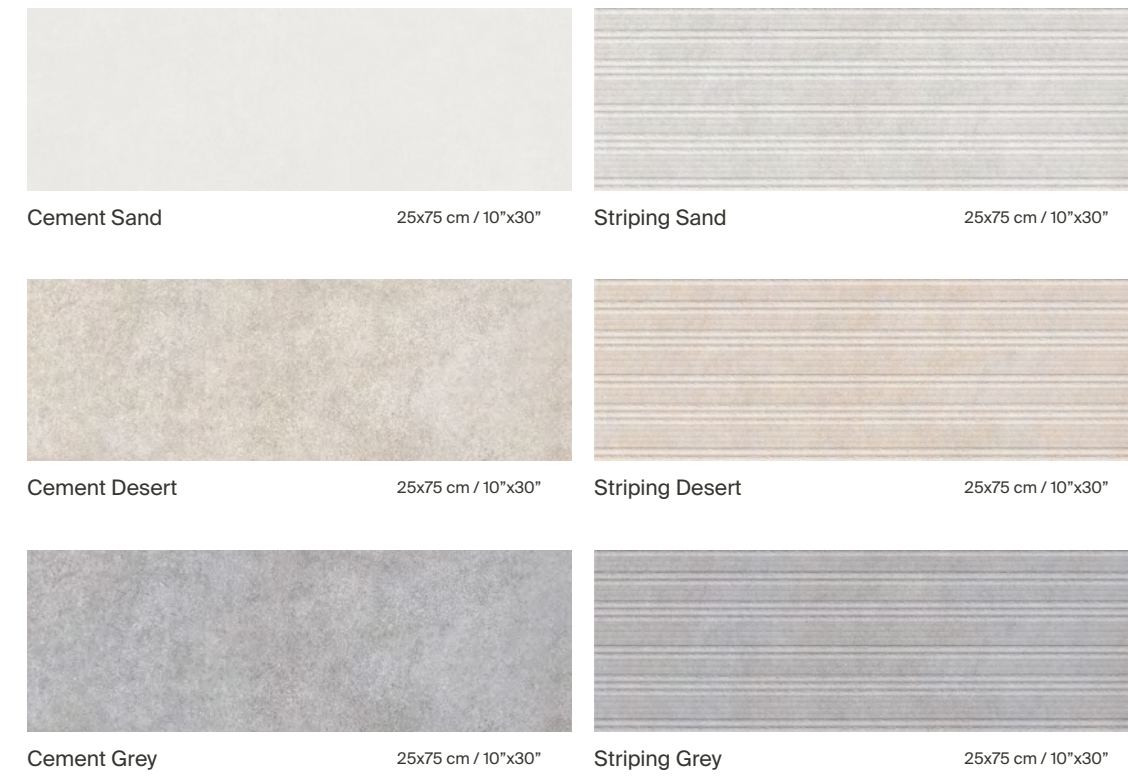

Formatos disponibles Available formats

Formato Size	Formato real Work size	Acabado Finish	Pz/Caja Pcs/Box	M²/Caja Sqm/Box	Kg/Caja Kg/Box	Cajas/Pallet Boxes/Pallet	M²/Pallet Sqm/Pallet	Kg/Pallet Kg/Pallet	Colores disponibles Available colours
25x75	251 x 753 x 8,70	Mate Matt	7	1,310	21,000	48	62,880	995,00	
25x75 DEC - Striping	251 x 753 x 8,70	Mate Matt	7	1,310	21,000	48	62,880	995,00