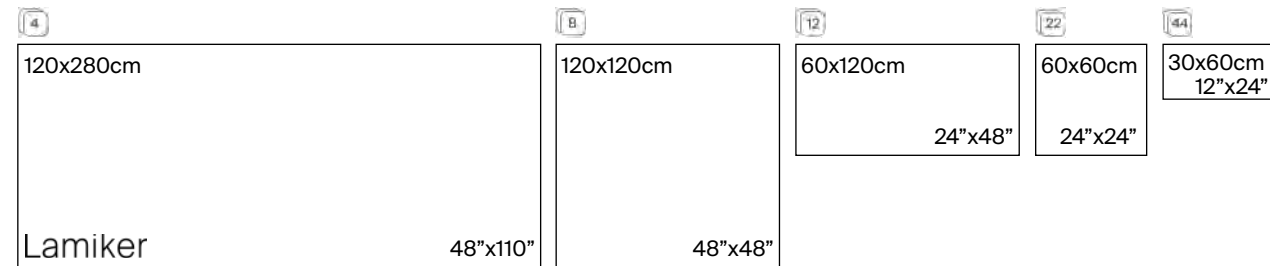

Formatos disponibles Available formats

Formato Size	Formato real Work size	Acabado Finish	Pz/Caja Pcs/Box	M²/Caja Sqm/Box	Kg/Caja Kg/Box	Cajas/Pallet Boxes/Pallet	M²/Pallet Sqm/Pallet	Kg/Pallet Kg/Pallet	Colores disponibles Available colours
120x280 - Rc	1200x2800x6,00	Mate · Rectificado / Matt · Rectified C1	1	3,36	47,21	20	67,20	1.050,00	
120x120 - Rc	1200x1200x9,00	Mate · Rectificado / Matt · Rectified C1	1	1,44	30,13	40	57,60	1.265,00	
120x120 - Rc ANTISLIP	1200x1200x9,00	Mate · Rectificado / Matt · Rectified C3	1	1,44	30,13	40	57,60	1.265,00	
60x120 - Rc	600x1200x9,00	Mate · Rectificado / Matt · Rectified C1 · A+B+C	2	1,44	28,00	36	51,84	1.092,00	
60x120 - Rc ANTISLIP	600x1200x9,00	Mate · Rectificado / Matt · Rectified C3	2	1,44	28,00	36	51,84	1.092,00	
60x60 - Rc	600x600x9,00	Mate · Rectificado / Matt · Rectified C1 · A+B+C	4	1,44	27,00	32	46,08	950,00	
30x60 - Rc	298x600x9,00	Mate · Rectificado / Matt · Rectified C1 · A+B+C	8	1,44	27,00	40	57,60	1.140,00