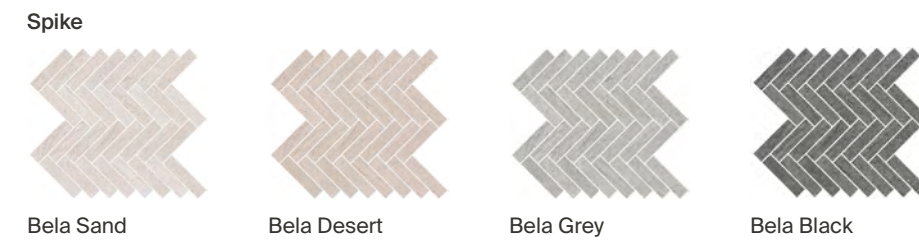

BELA

Porcelánico
Porcelain tiles

PIEZAS ESPECIALES SPECIAL TILE PIECES

Rodapie / Rounded edge Skirting			Peldaño huella y técnico/ Stair step romo and Technical step		
7,5x60 Mate / Matt	7,5x90 Mate / Matt	7,5x120 Mate / Matt	30x60 Mate / Matt	30x90 Mate / Matt	30x120 Mate / Matt

Piezas especiales estándar: mallas Standard special tile pieces: mesh

Modelo Model	Formato Size (cm)	Composición Composition (cm)	Dimensión de fabricación Work size (mm)	Pz/Caja Pcs/Box
Diamond	28x34,50	9,50x11	279,69x350,73	10
Spike	30x35	2,30x9,8	297x345,05	10

Formatos disponibles Available formats

Formato Size	Formato real Work size	Acabado Finish	Pz/Caja Pcs/Box	M²/Caja Sqm/Box	Kg/Caja Kg/Box	Cajas/Pallet Boxes/Pallet	M²/Pallet Sqm/Pallet	Kg/Pallet Kg/Pallet	Colores disponibles Available colours
120x260 - Rc	1198x2598x6,00	Mate · Rectificado / Matt · Rectified C1	1	3,12	43,80	24	74,88	1.171,00	
120x120 - Rc	1200x1200x9,00	Mate · Rectificado / Matt · Rectified C1	1	1,44	30,13	40	57,60	1.265,00	
90x90 - Rc	900x900x9,00	Mate · Rectificado / Matt · Rectified C1 · R9 · A+B	2	1,62	32,50	30	48,60	1.035,00	
90x90 - Rc ANTISLIP	900x900x9,00	Mate · Rectificado / Matt · Rectified C3 · R12	2	1,62	32,50	30	48,60	1.035,00	
60x120 - Rc	600x1200x9,00	Mate · Rectificado / Matt · Rectified C1 · R9 · A+B	2	1,44	28,00	36	51,84	1.092,00	
60x120 - Rc ANTISLIP	600x1200x9,00	Mate · Rectificado / Matt · Rectified C3	2	1,44	28,00	36	51,84	1.092,00	
60x60 - Rc	600x600x9,00	Mate · Rectificado / Matt · Rectified C1 · R9 · A+B	4	1,44	27,00	32	46,08	950,00