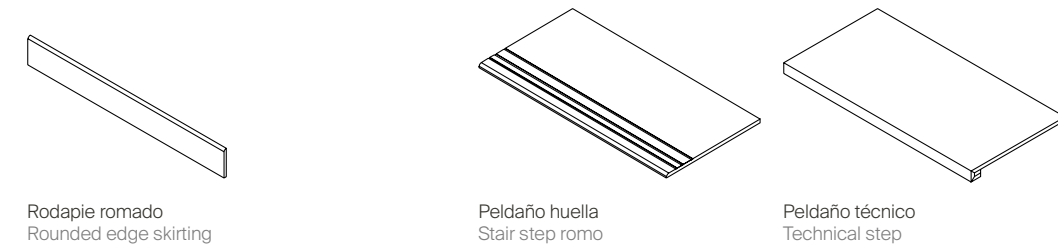

Bela Dec Grey
60x120 cm / 24"x48"

BELA

Porcelánico
Porcelain tiles

Bela Sand

Bela Desert

Bela Grey

Bela Black

PIEZAS ESPECIALES SPECIAL TILE PIECES