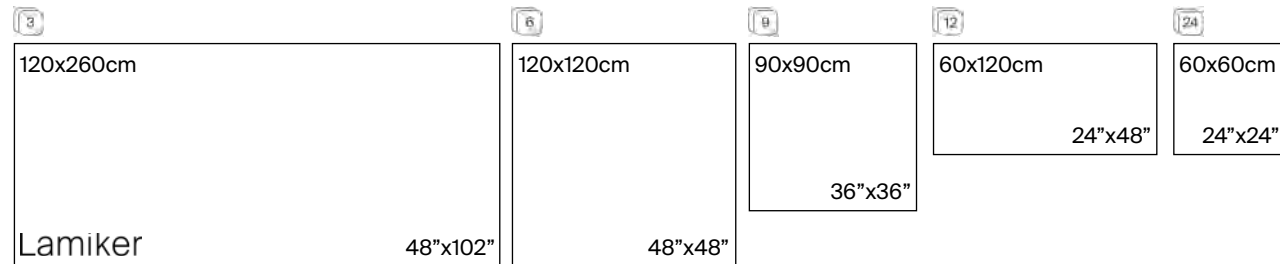

Formatos disponibles Available formats

Formato Size	Formato real Work size	Acabado Finish	Pz/Caja Pcs/Box	M²/Caja Sqm/Box	Kg/Caja Kg/Box	Cajas/Pallet Boxes/Pallet	M²/Pallet Sqm/Pallet	Kg/Pallet Kg/Pallet	Colores disponibles Available colours
120x260 - Rc	1198x2598x6,00	Mate · Rectificado / Matt · Rectified C1	1	3,12	43,80	24	74,88	1.171,00	
120x120 - Rc	1200x1200x9,00	Mate · Rectificado / Matt · Rectified C1	1	1,44	30,13	40	57,60	1.265,00	
90x90 - Rc	900x900x9,00	Mate · Rectificado / Matt · Rectified C1 · R9 · A+B	2	1,62	32,50	30	48,60	1.035,00	
90x90 - Rc ANTISLIP	900x900x9,00	Mate · Rectificado / Matt · Rectified C3 · R12	2	1,62	32,50	30	48,60	1.035,00	
60x120 - Rc	600x1200x9,00	Mate · Rectificado / Matt · Rectified C1 · R9 · A+B	2	1,44	28,00	36	51,84	1.092,00	
60x120 - Rc ANTISLIP	600x1200x9,00	Mate · Rectificado / Matt · Rectified C3	2	1,44	28,00	36	51,84	1.092,00	
60x60 - Rc	600x600x9,00	Mate · Rectificado / Matt · Rectified C1 · R9 · A+B	4	1,44	27,00	32	46,08	950,00