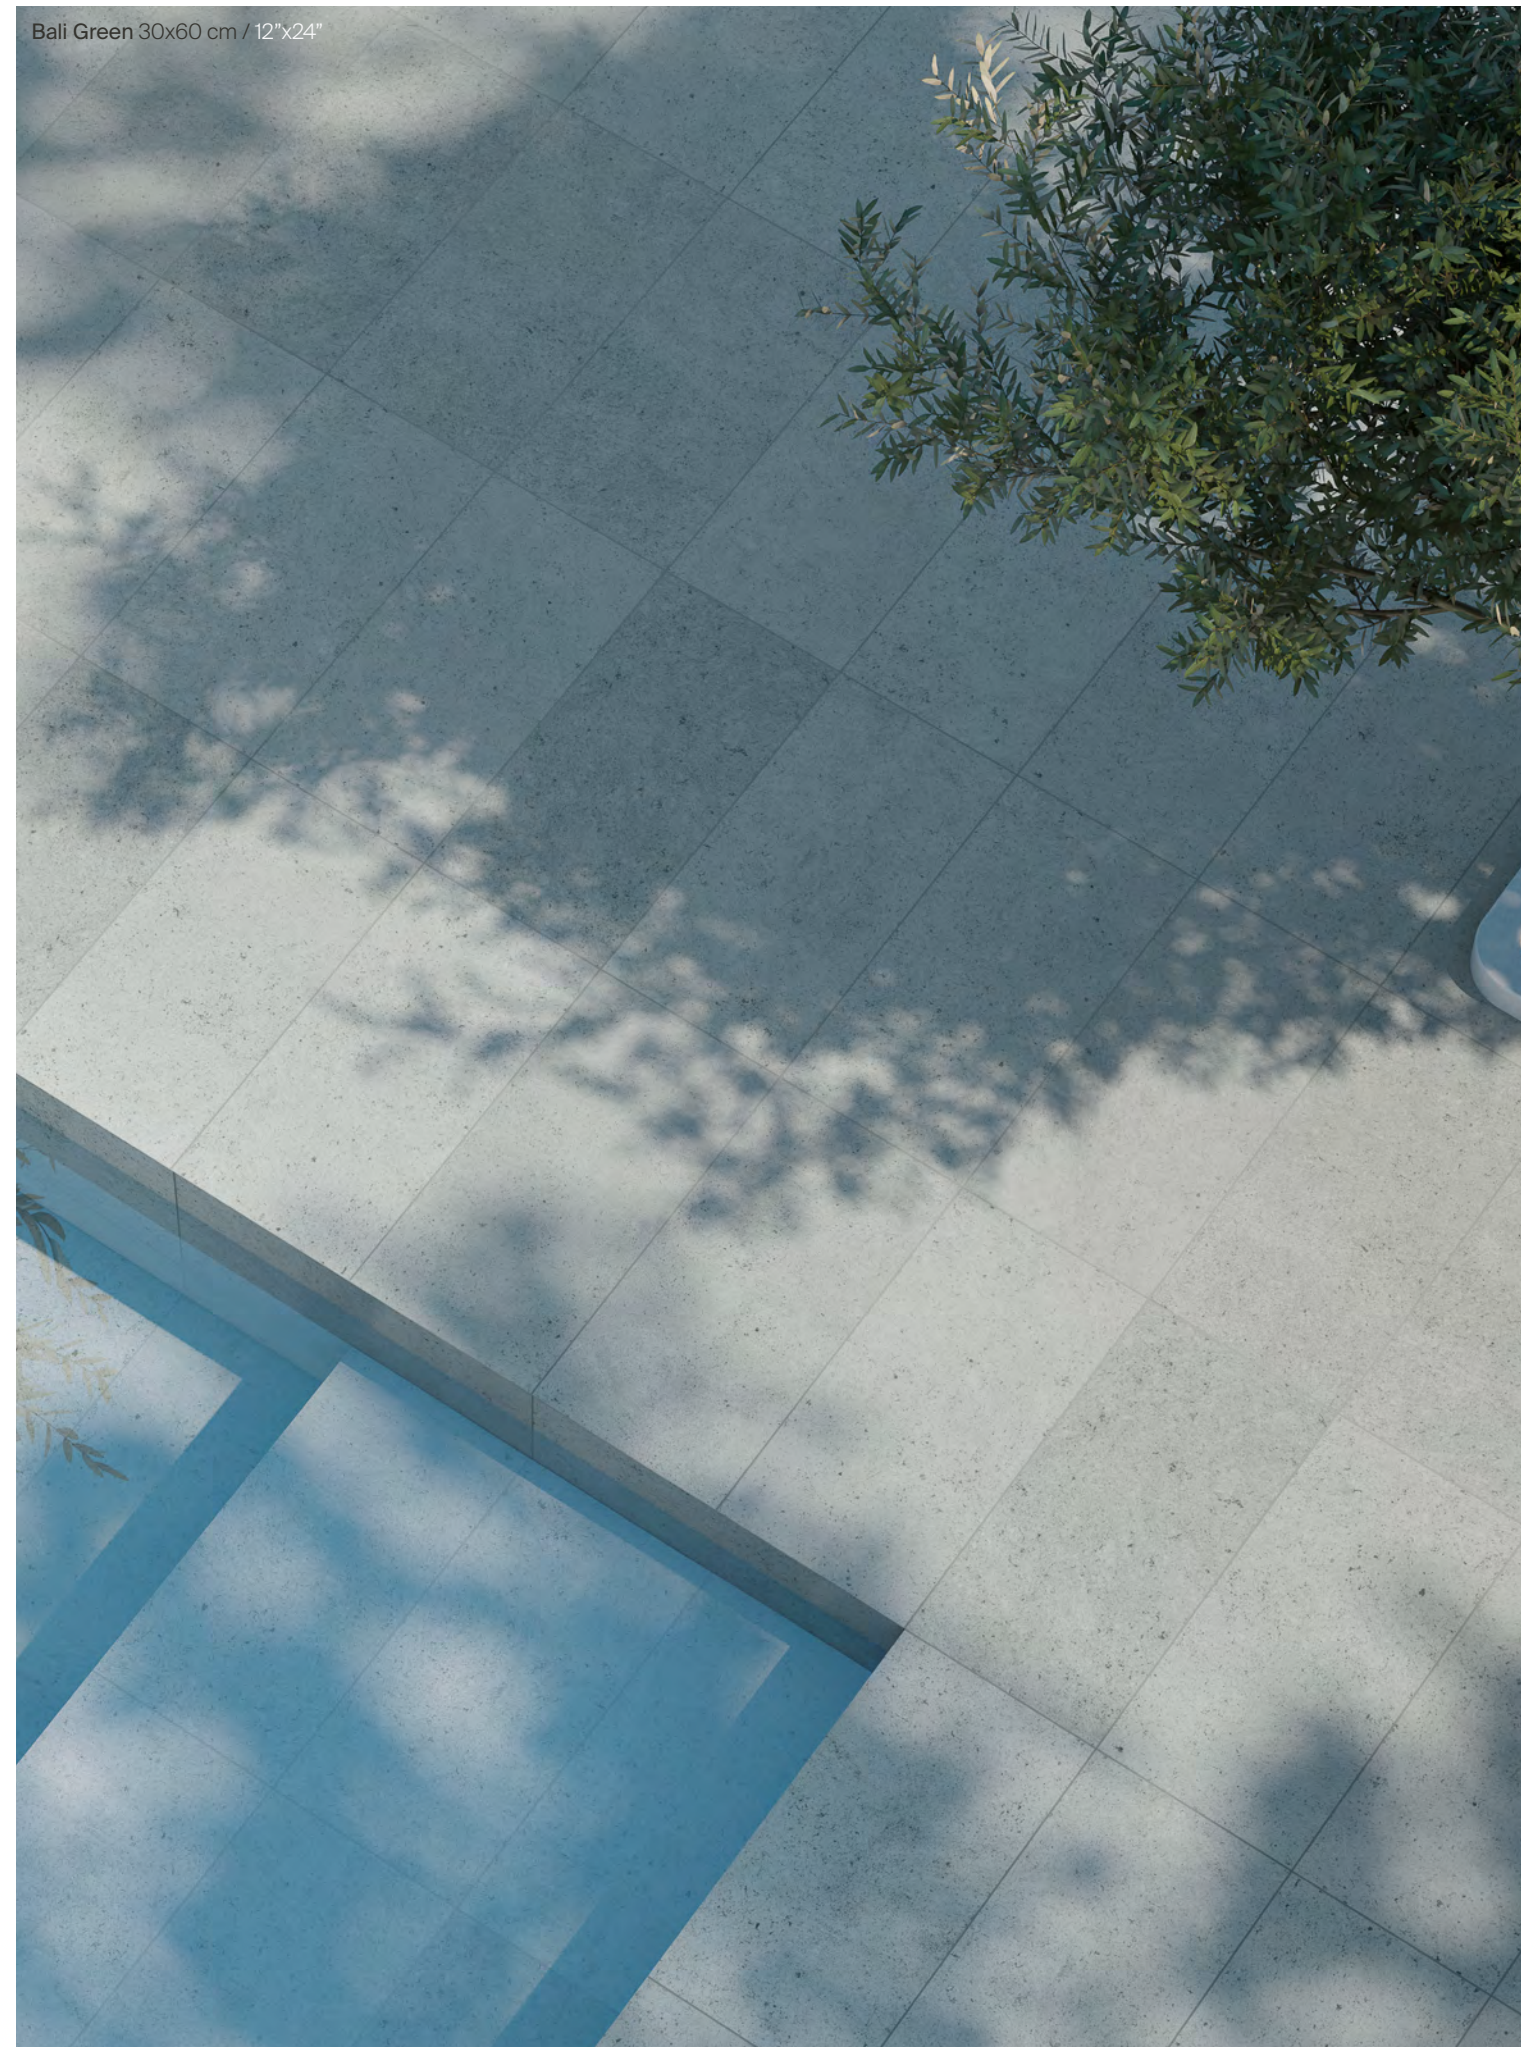

BALI

Porcelánico
Porcelain tiles / Grès cérame

Porcelánico
Porcelain tiles / Grès cérame

Formatos disponibles
Available formats / Formats disponibles

30x60cm
12"x24"

15x15cm
6"x6"

Formato Size	Formato real Work size	Acabado Finish	Pz/Caja Pcs/Box	M²/Caja Sqm/Box	Kg/Caja Kg/Box	Cajas/Pallet Boxes/Pallet	M²/Pallet Sqm/Pallet	Kg/Pallet Kg/Pallet	Colores disponibles Available colours
30x60 G-375	300x600x9,00	Mate / Matt C3 · R11	8	1,44	30,00	40	57,60	1.080,00	
15x15 G-201	148x148x7,70	Mate / Matt C3	26	0,585	9,50	120	70,20	1.150,00	

Piezas especiales
Special tile pieces
Pièces spéciales